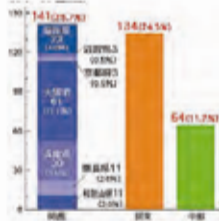

2

首都圏とは異なる多様な価値が 集積する日本のもう一つの中心核

関西は、個性豊かな地域が、独自に一つひとつ力を持っているところであるが、それらが連携を強化し、総合力を発揮して、首都圏とは異なる個性をもった中心核になる。

オンリーワン企業数

関西には、多様な産業の中小企業が集積しており「ものづくり」の基盤が非常に厚い地域である。特に、独自技術を持つ「オンリーワン企業」が集積している。