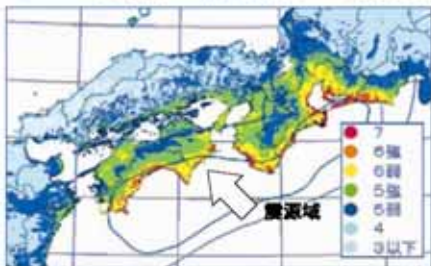

## 7

暮らし・産業を支える  
災害に強い安全・安心圏域

阪神・淡路大震災や近年の水害等の経験・教訓を生かし、東南海・南海地震などの大規模災害、豪雨・豪雪・高潮等の自然災害に強く、安心して生活し産業活動ができる圏域となるとともに、防災・減災分野における研究・教育と実務を兼ね備えた国内及びアジア・太平洋地域に貢献する国際防災拠点となる。

防災訓練

東南海・南海地震の発生が懸念されており、防災・減災の対策が進められている。

東南海・南海地震の震源域と震度分布(予測)