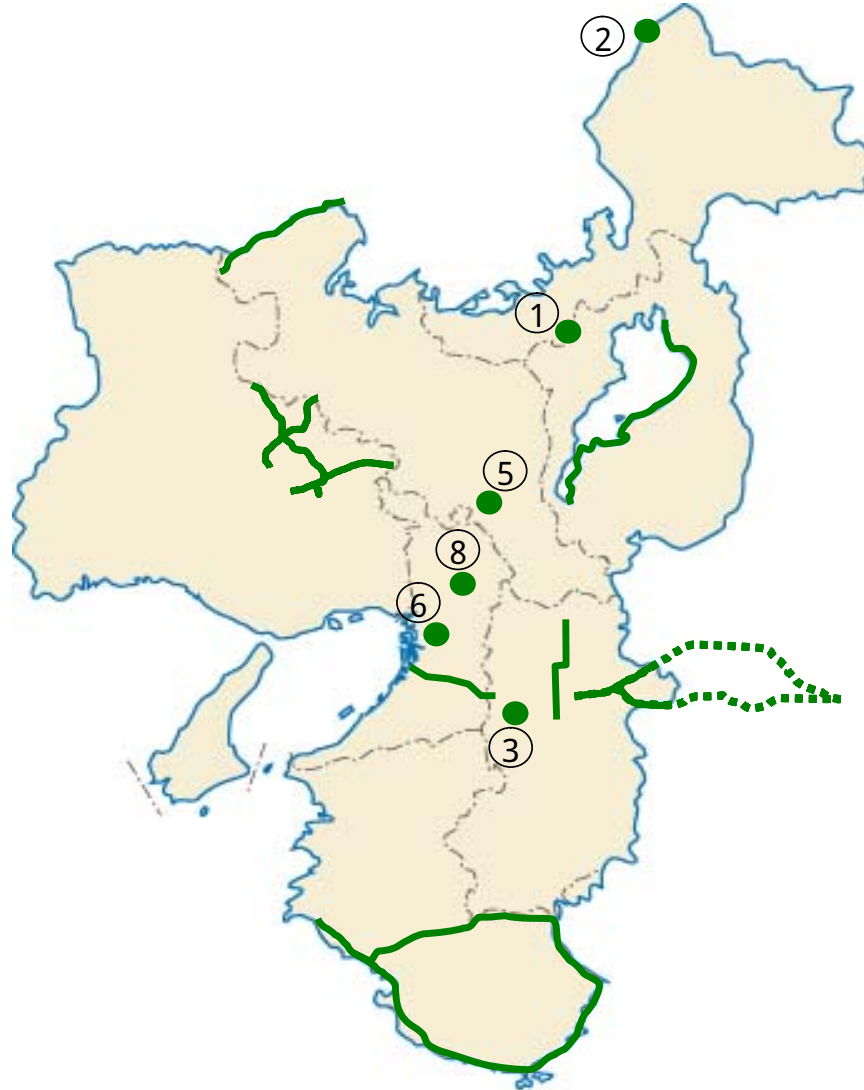

## 近畿における日本風景街道について

# 近畿地区における日本風景街道位置図

	ルート名称	主体名
	若狭熊川・鯖街道	鯖街道熊川宿まちづくり協議会
	「三国湊のまち・海・緑・そしてひとを結ぶみち」 ～東尋坊を巡る荒磯遊歩道と三国湊の歴史文化、それを支える農の風景を巡るみち～	特定非営利活動法人 三国湊魅力づくりPJ
	近世の佇まいに人々が行き交う界限づくり ～ごせまち近世景観街道～	NPO法人 ごせまちネットワーク・創
	シーニックバイウェイ紀南 ～新熊のみち～(仮称)	シーニックバイウェイ紀南(仮称) 推進協議会
	愛宕街道(京都鳥居本)	愛宕街道(京都嵯峨鳥居本)を 良くする会
	中之島・大川・御堂筋回廊(仮称)	中之島・御堂筋SBJ 連絡協議会(仮称)
	シーニックバイウェイ まほろば	歴史街道推進協議会事務局
	新世紀らわんかストリート	枚方宿地区まちづくり協議会
	悠久の竹内街道	(仮称)最古の官道“竹内街道” ルネッサンス構想推進協議会
	シーニックバイウェイ 琵琶湖・中山道	歴史街道推進協議会事務局
	シーニックバイウェイ 伊勢街道	歴史街道推進協議会事務局
	たんば三街道 (「デカンショ街道」「丹波の森街道」「水分れ街道」)	たんば道えにし(仮)
	丹後半島「古代ロマン街道」	丹後半島「古代ロマン街道」 コンソーシアム

## 各ルートの平成18年度活動内容一覧

ルート名称	平成18年度の主な活動内容
若狭熊川・鯖街道	地域の伝統行事、継承活動 地域イベント 清掃活動 広報活動 熊川宿整備計画策定 デザインガイド策定
東尋坊を巡る荒磯遊歩道と三国湊	エコツアー（歴史・文化散策、クルージング） シンポジウム 文化イベント（ホテル鑑賞、ライトアップコンサート等） 街中賑わいの創出（レンタサイクル等） 環境学習プログラム 情報発信（HP、散策マップ等）
ごせまち近世景観	調査事業（歴史、景観、文化、ビューポイント等） 地域イベントの開催（霜月祭等） ボランティアガイドとの連携 モデルプランづくり 伝承復古
紀南～新熊野みち～（仮称）	古道再生事業（古道復元、案内標識、ビューポイント整備等） 魅力アップ事業（沿道緑化、休憩施設等整備等） 風景づくり事業（休耕田に睡蓮、散策ルートづくり、旧家の保存等） 深谷美活事業（不法投棄ゴミ清掃、森林保護、釣り等） シーニックススポット整備（駐車場整備、景観障害物撤去等） イベント（古道ウォーク等） 情報発信（ホームページ等）
愛宕街道（京都鳥居本）	地域イベントの開催（街道灯し、花灯路等） 緑化活動 無電柱化・常夜灯設置 清掃活動 広報・PR活動 歴史・文化等資料収集
中之島・大川・御堂筋回廊（仮称）	イベント（御堂筋フェスタ、光のルネサンス等） インフラ整備（親水空間、緑道、歩道橋等） シンボルイベントとの連携 社会実験（放置自転車対策） 情報発信拠点設置に向けた検討 御堂筋彫刻プロジェクト
まほろば	景観研究会 広報活動 清掃等地域活動の支援 ボランティアガイド連携事業
新世紀らわんかストリート	情報発信（HP、リーフレット等） イベント（勉強会、見学会、ガーデン補植、菊花祭、ジャズ祭等） 調査・研究（町屋調査、修景プラン作成等） 事務局支援（専門家派遣、事務局設置等）
悠久の竹内街道	「（仮称）歩く道の駅」の試行 歩行空間の確保 イベント（ハイキング等） 携帯電話を活用した街道ナビ ボランティアガイドとの連携 シンポジウム
琵琶湖・中山道	琵琶湖水際研究会 調査（中山道） 広報活動 清掃等地域活動
伊勢街道	地域連携研究会 広報活動 道標・ステッカーの整備 ホームページ作成
たんば三街道みわか	交流ワークショップ（情報交換等） 情報集発信（情報誌、ホームページ等） 道景色チェック・野草の道景色づくり 公有地の緑化活動 沿道灯籠づくり・軒先ミュージアム 間伐材を活用した案内標識の設置
（仮称）丹後半島「古代ロマン街道」	地域ガイド養成（講座開設等） 道路美化活動 地域イベントの開催（コンサート等） 街なみ環境整備事業 道路美装化（市道カラー舗装等） 歴史・文化等資料収集（ビューポイントの調査等）