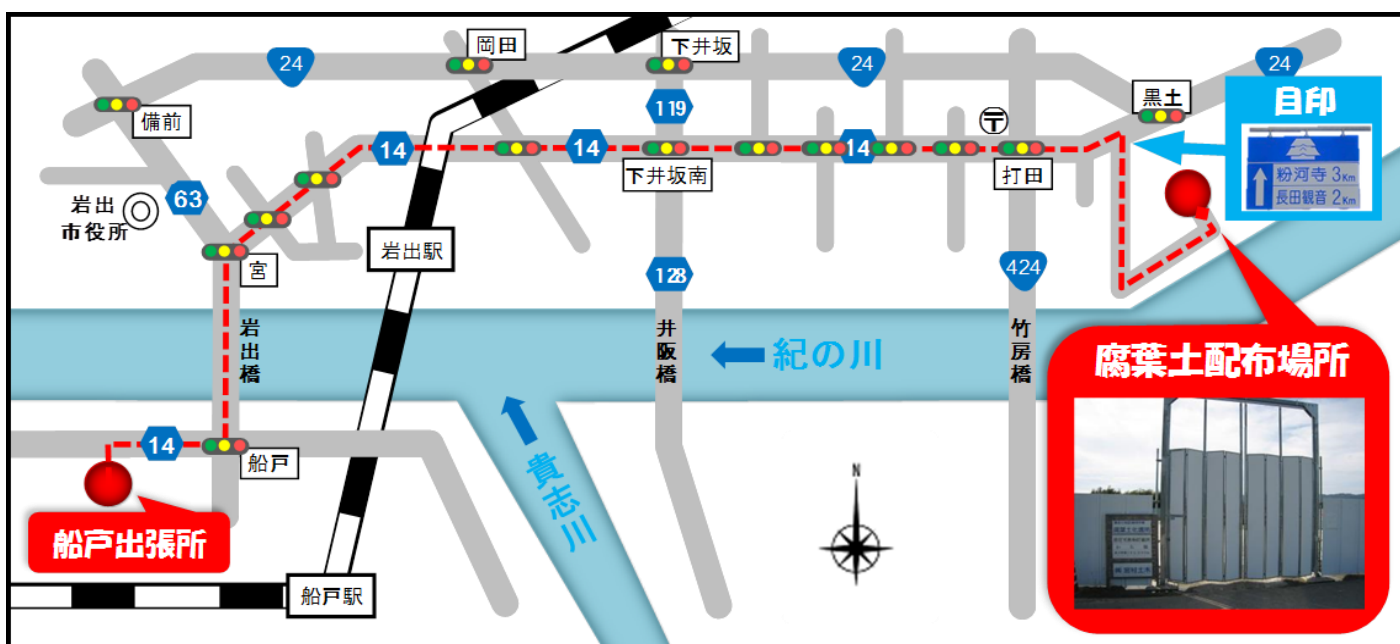

紀の川と貴志川の
堤防の刈草で作りました。

腐葉土配布場所案内

少量ほしい

袋詰めがほしい

土のう袋（1袋＝約10kg入り）で袋詰めのまま1袋から配布しています。在庫の数量以内でご希望の数を配布します。

大量にほしい

山積みでほしい

下記配布場所にて、作業員が重機でトラックへ直接積み込みます。
※配布場所には作業員が常駐しておりません。
事前に船戸出張所にご確認ください。

船戸出張所へ

腐葉土配布場所

西から

打田の信号を過ぎたら

目印の標識↓

↑のある丁字路を南に曲がってください

東から

- ※ 配布場所は工事車両も通行しますのでご注意ください。
- ※ 雨天時は配布を見合わせる場合があります。
- ※ 配布をご希望の方は船戸出張所へご確認ください。