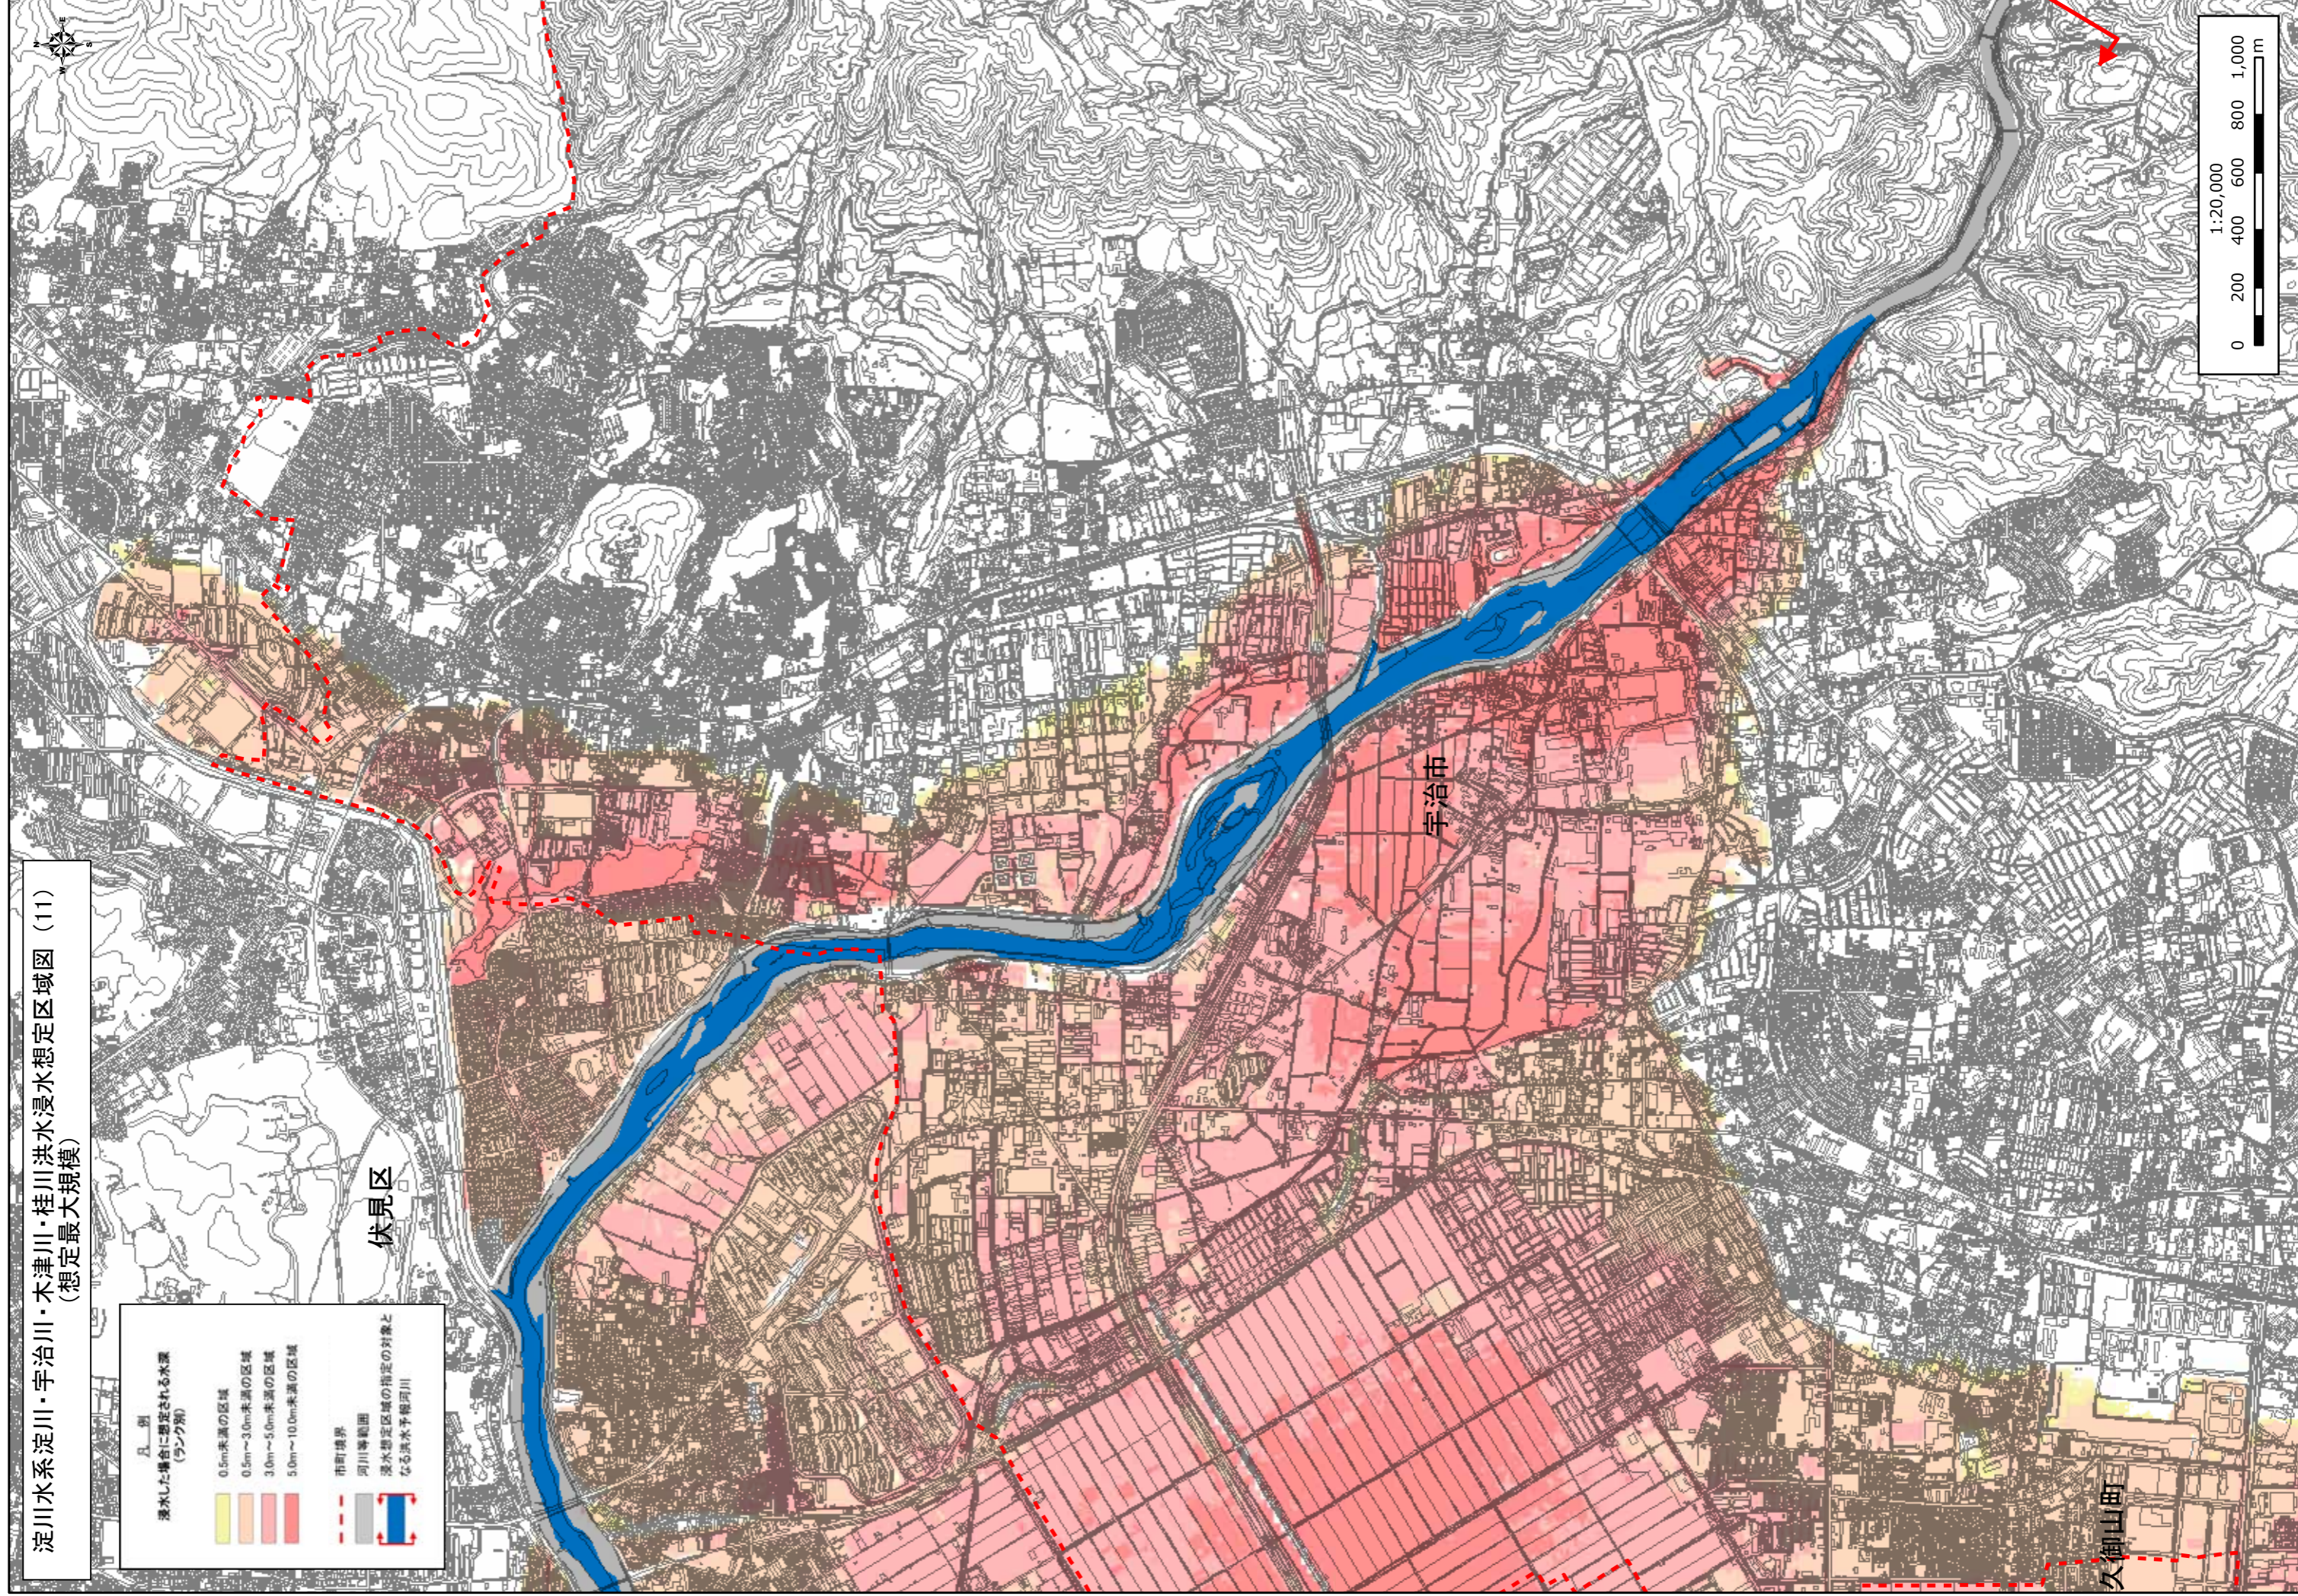

淀川水系淀川・宇治川・木津川・桂川洪水浸水想定区域図(11)
(想定最大規模)

伏見区

宇治市

久御山町