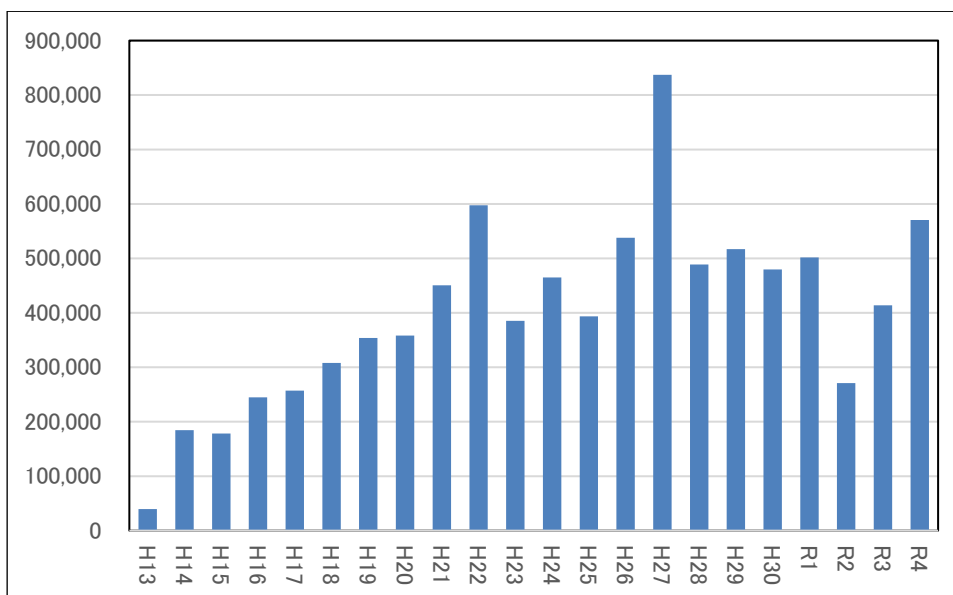

# 1. 公園利用者数

## 1.1. 淡路地区の年間入園者数の推移

年度	入園者数	年度	入園者数
平成 13 年度	39,547	平成 24 年度	465,042
平成 14 年度	184,608	平成 25 年度	393,541
平成 15 年度	178,518	平成 26 年度	537,746
平成 16 年度	244,674	平成 27 年度	837,169
平成 17 年度	257,284	平成 28 年度	488,826
平成 18 年度	308,082	平成 29 年度	517,021
平成 19 年度	353,869	平成 30 年度	479,684
平成 20 年度	358,406	令和 1 年度	501,722
平成 21 年度	450,524	令和 2 年度	271,016
平成 22 年度	597,641	令和 3 年度	413,791
平成 23 年度	385,246	令和 4 年度	570,454
平成 13 年度～令和 4 年度 計			8,834,411

※平成 13 年度：平成 14 年 3 月 21 日の開園から平成 14 年 3 月 31 日までの入園者数。