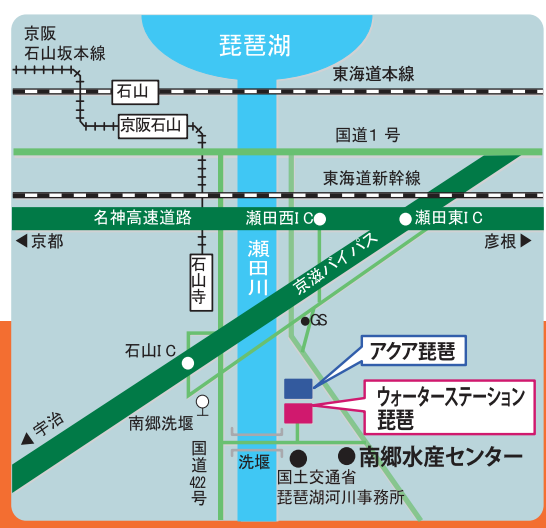

水質調査船
湖守の見学

楽しい体験が盛りだくさん!
夏休みの始まりは水辺の匠で
盛り上がりよう!

家族やお友達と
遊びに来てね!

21日Eボート体験

2018
7/21(土) → 22(日)

入場
無料
※一部材料費有料

時間/9:30~16:00 (21日のオープニング
セレモニーは9:15~)

開館15周年

水辺から始まる未来のカタチ

場所 ウォーターステーション琵琶・アクア琵琶

〒520-2279 滋賀県大津市黒津4-2-2

アクセス方法 JR石山駅より京阪バス 大石小学校行・南郷洗堰バス停下車徒歩5分

- ◆ 公共交通をご利用ください。
- ◆ お車は、隣の南郷水産センター駐車場(有料)をご利用ください。
- ◆ 荒天により中止の場合は、WS琵琶HPにてお知らせします。

お問合わせ先 ウォーターステーション琵琶
TEL.077-536-3520
受付時間9:00~17:00(毎週火曜休館)

主催 ウォーターステーション琵琶の会・琵琶湖河川事務所(アクア琵琶)

後援 滋賀県・滋賀県教育委員会
大津市・大津市教育委員会・びわ湖放送

協力 滋賀県立琵琶湖博物館・南郷水産センター・水辺で学ぶネットワーク

第11回 水辺の匠

モノづくり体験 **有料**

ウォーターステーション琵琶

※材料がなくなり次第終了します。

- 21[±]22^日 | 間伐材でフクロウ・カブトムシづくり
- | 折り紙で祝い鶴を折ろう
- | 写真入りヨシ額づくり
- | ヨシマブーブー笛・スライドホーンづくり
- | ヨシマヒンメリ・花瓶づくり
- | そよ風でぶんぶん回る風車づくり
- | 竹ポックリ・ペンダント・うぐいす笛づくり
- | 田上ハーバリウム～お花をお部屋に
- | 竹まがりがりんとんぼ・ブンブンゼミ・風車づくり
- 21[±] | 牛乳パックでエコなモノづくり
- 22^日 | 水辺の生き物缶バッジづくり
- | ランチョンマット・コースターづくり
- | 木端材を使った木工教室
- | ルアーに色をぬってみよう
- | 水と森のめぐみ工作