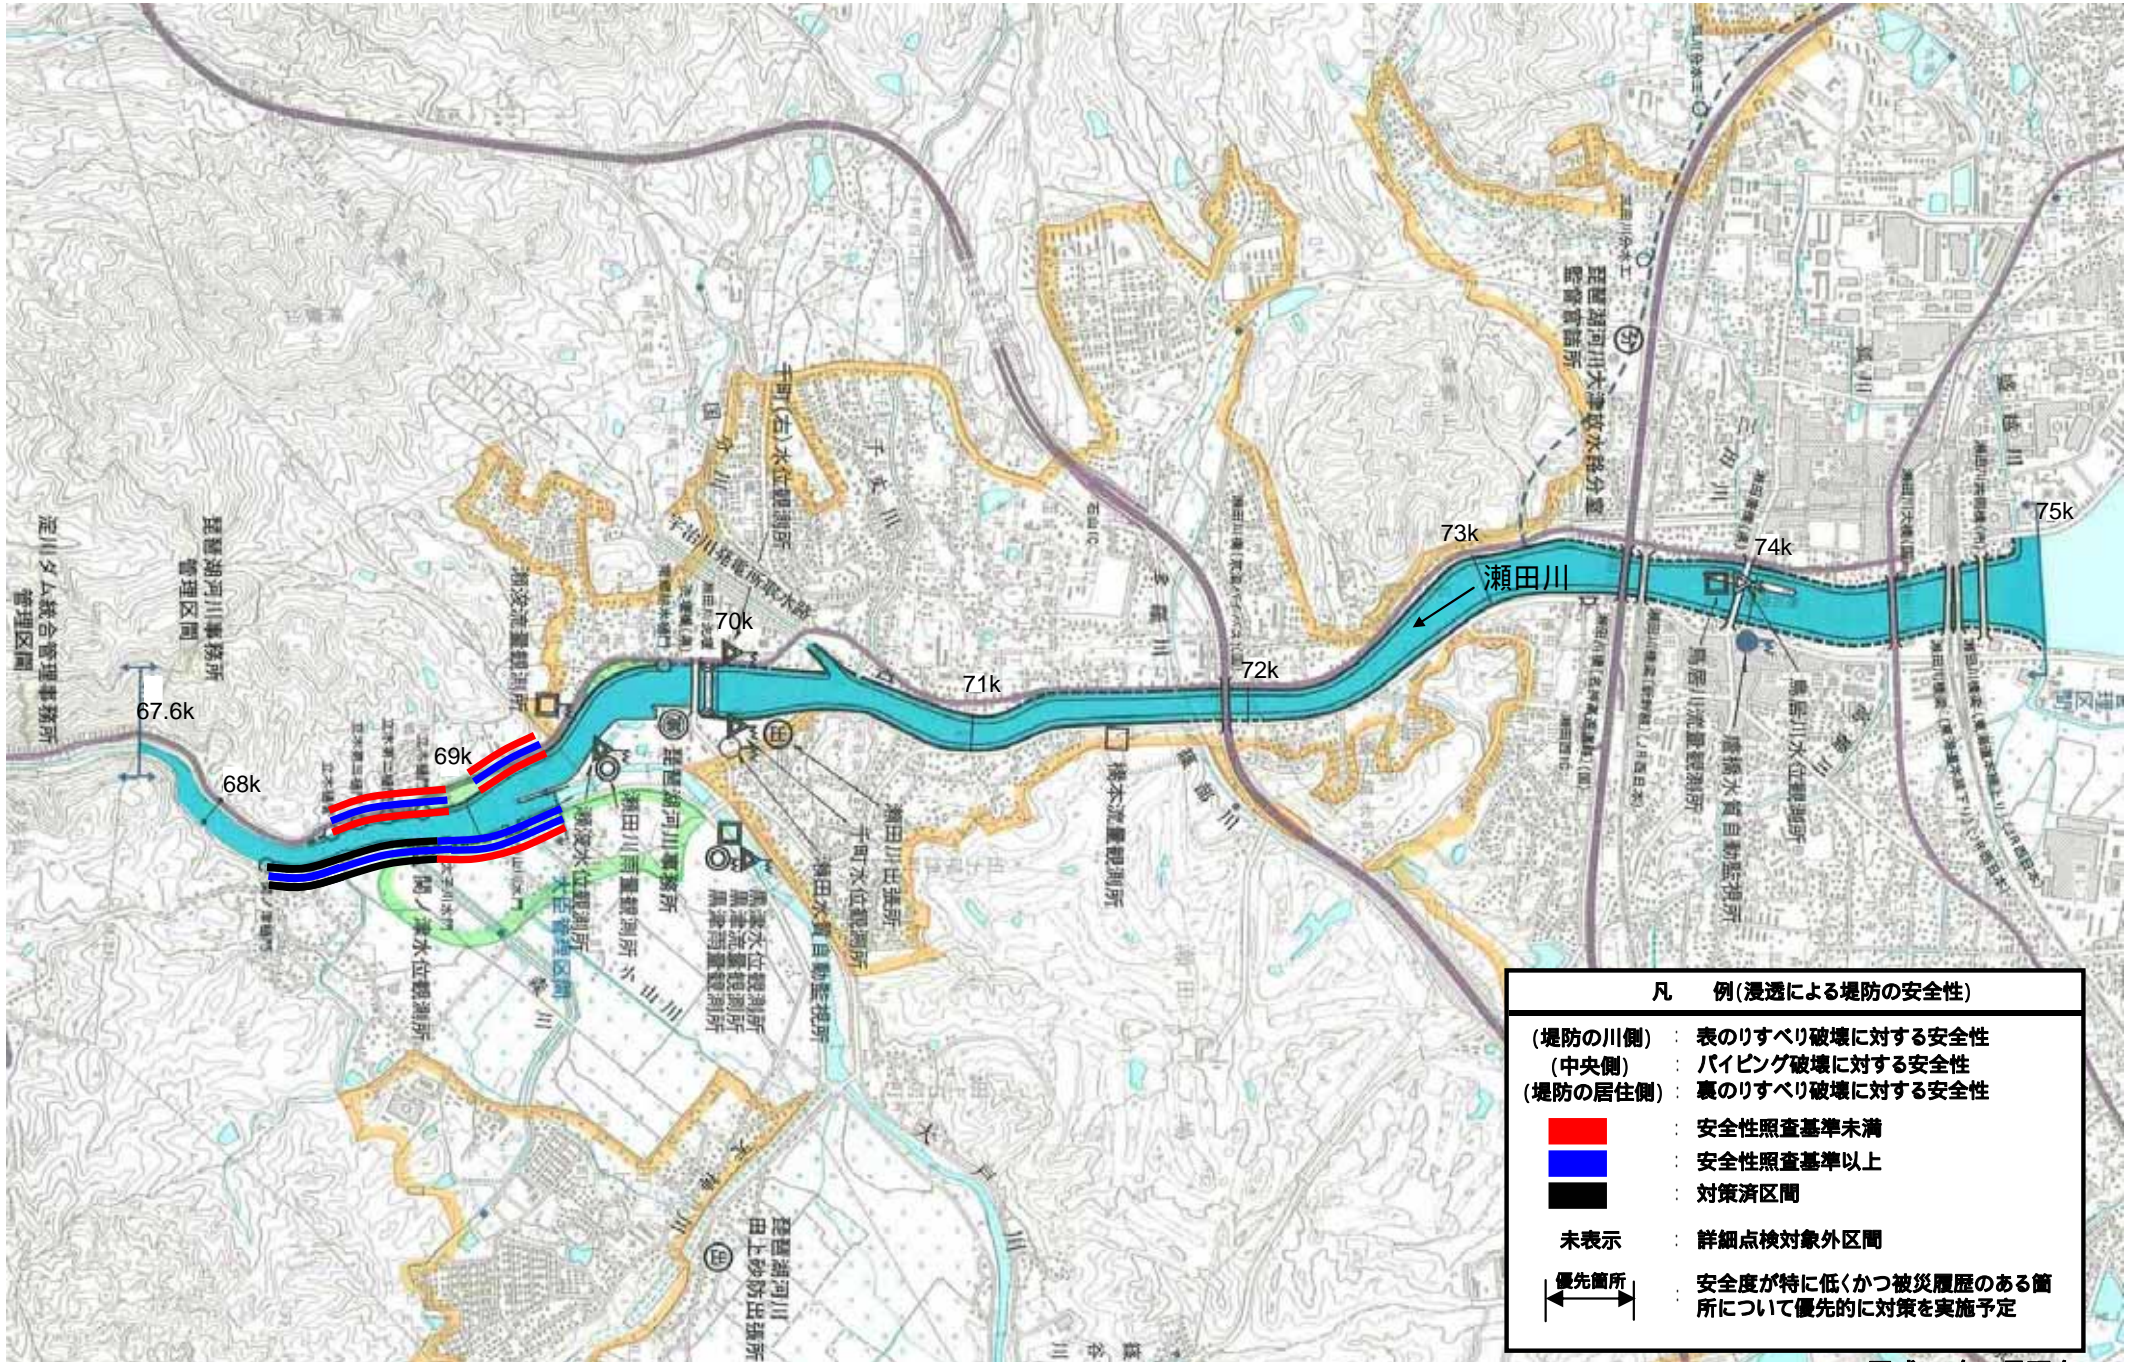

# 瀬田川堤防詳細点検結果情報図

平成20年3月現在