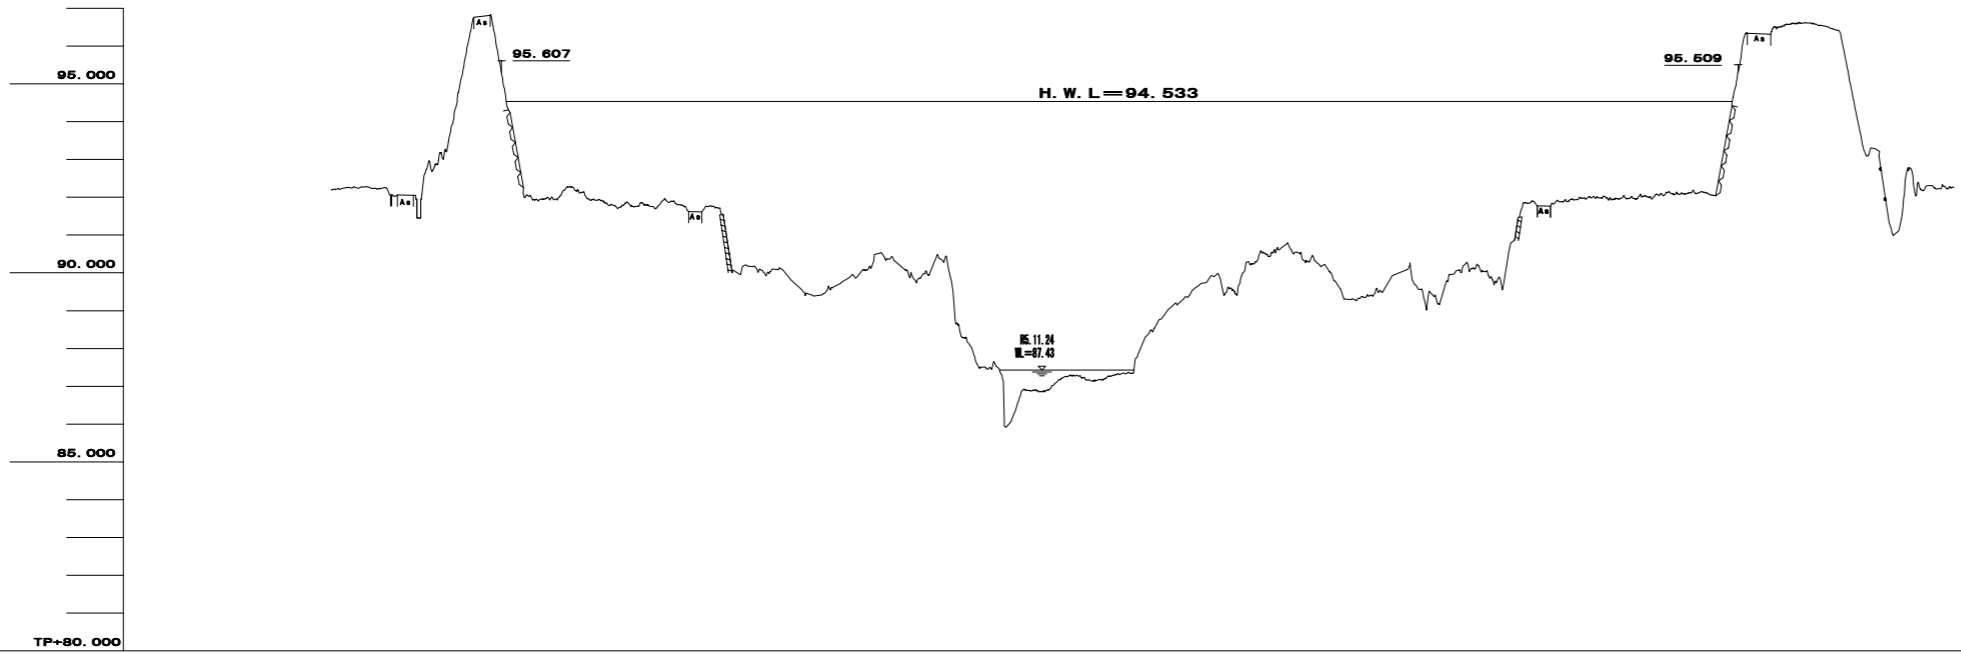

5.000

5.200

Scale H=1:1000  
V=1:100  
原寸 (A1をA3に縮小)