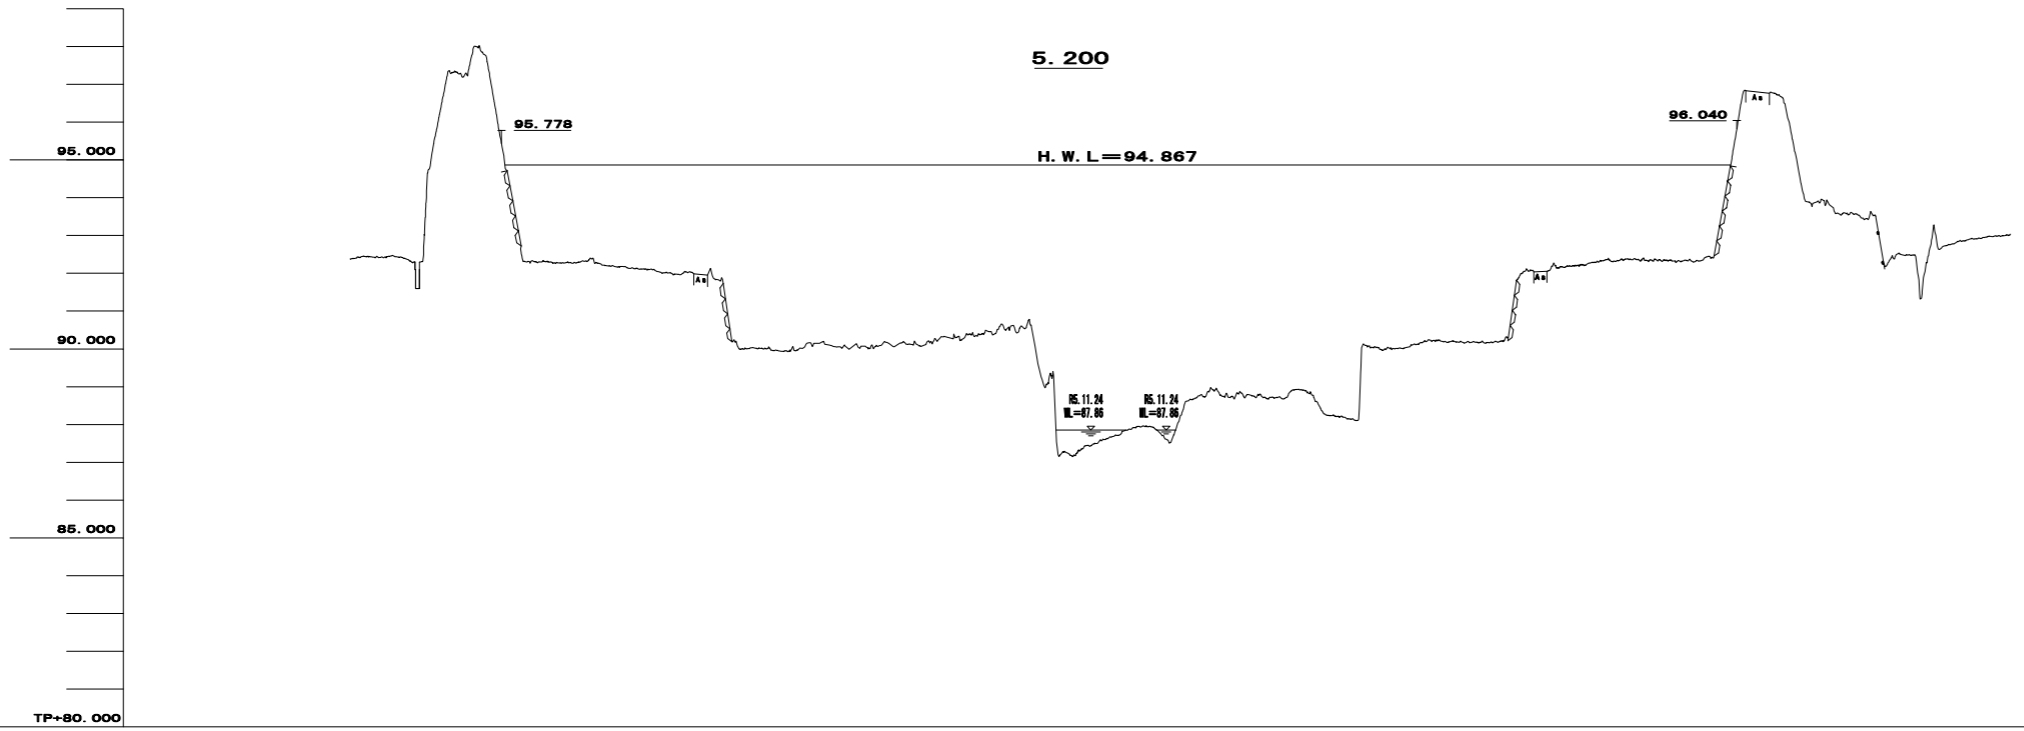

5.000

5.200

Scale H=1:1000  
V=1:100  
原寸 (A1をA3に縮小)