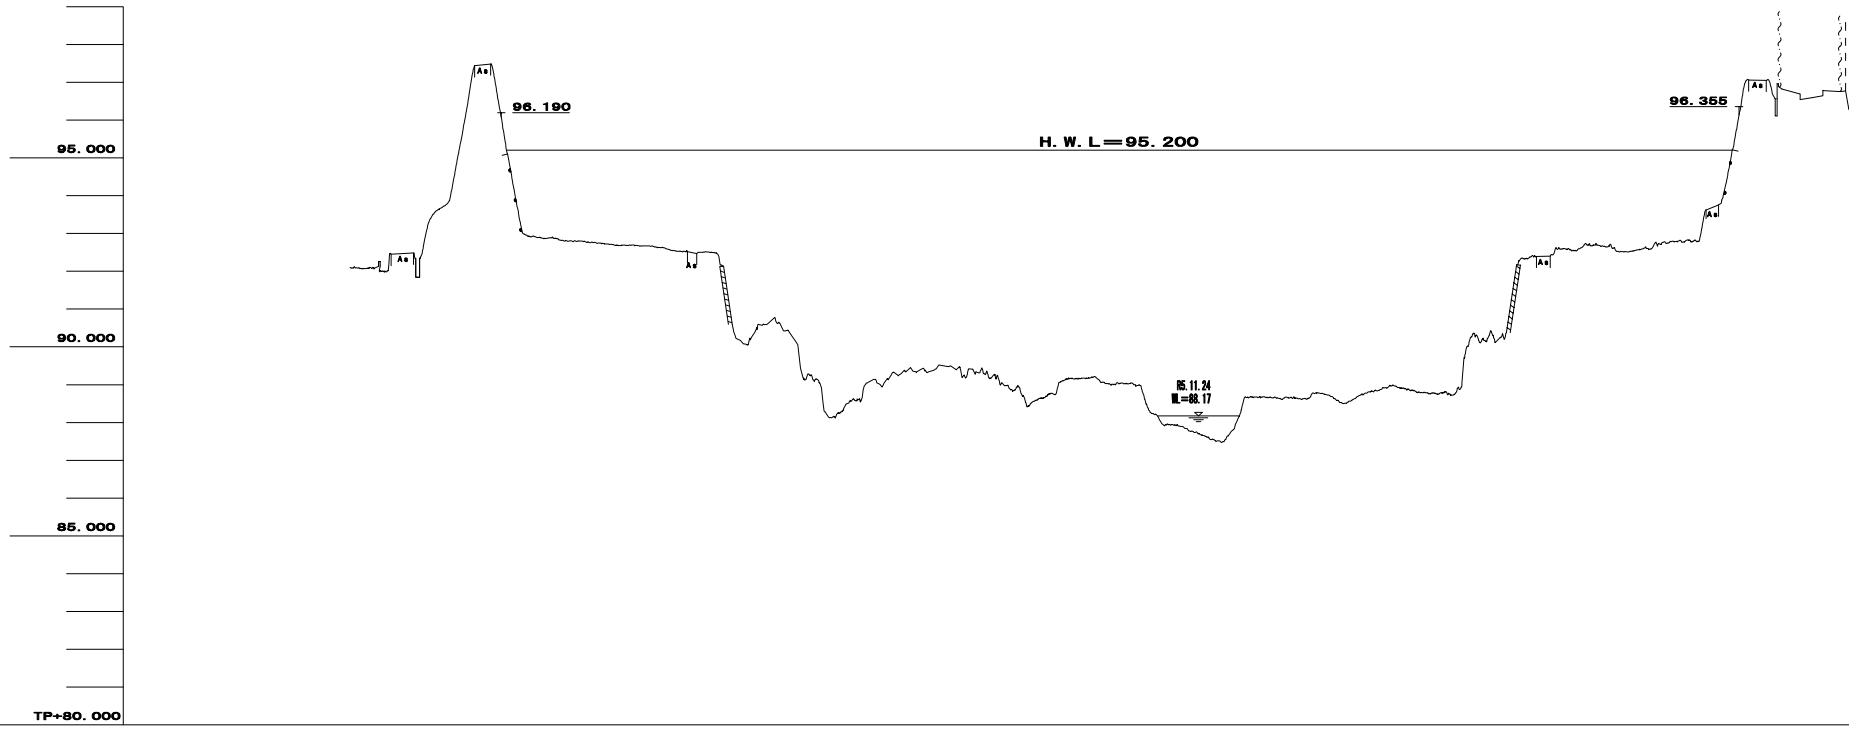

5. 400

5. 600

Scale H=1:1000
V=1:100
原寸 (A1をA3に縮小)