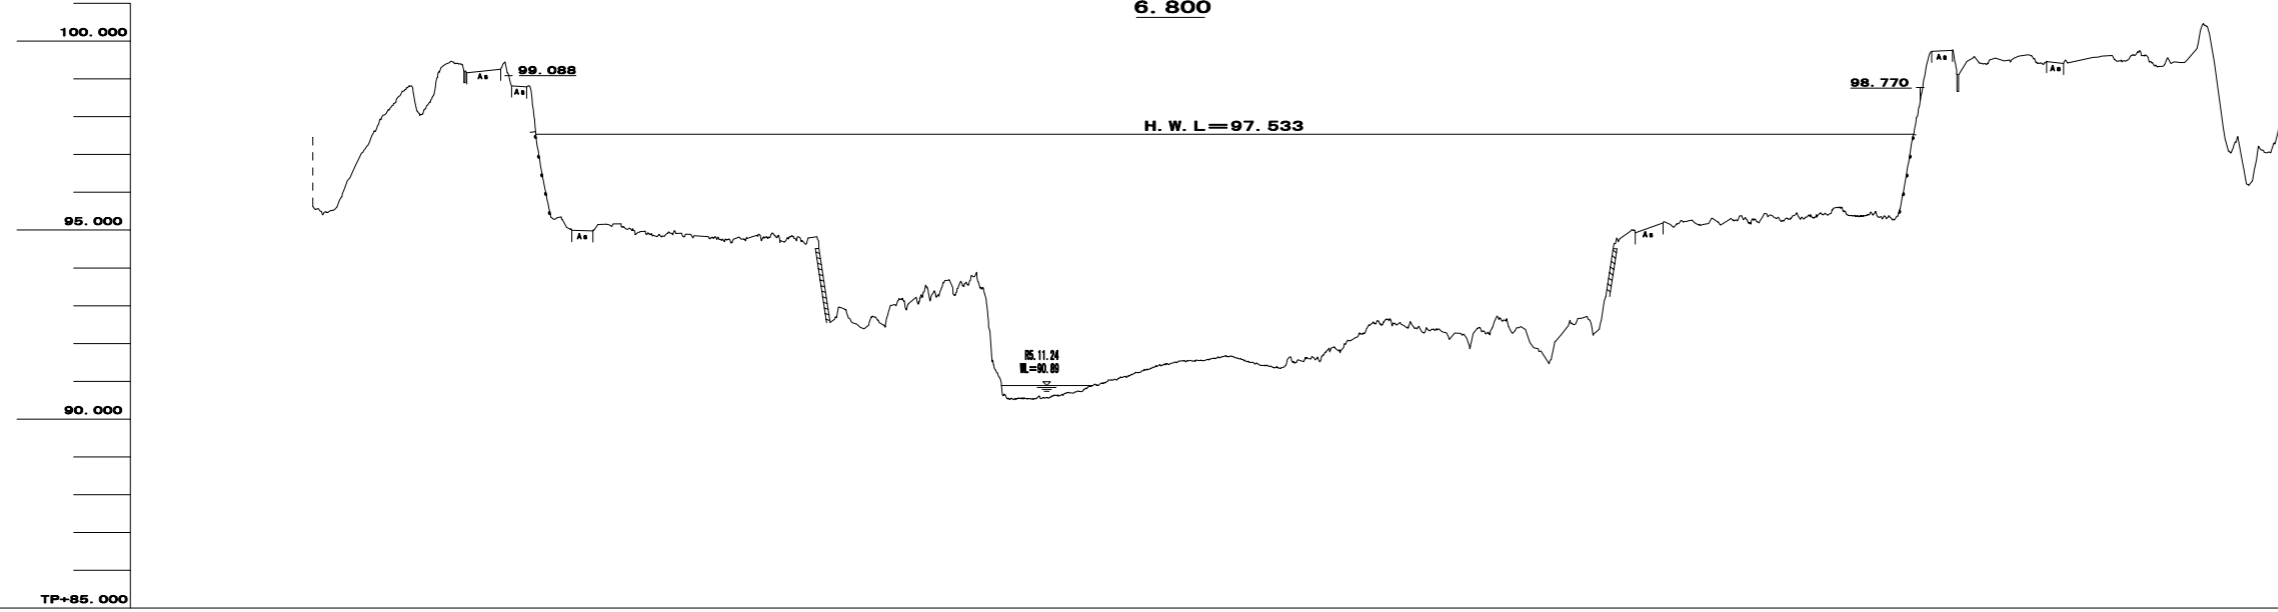

6. 600

6. 800

Scale H=1:1000
V=1:100
原寸 (A1をA3に縮小)