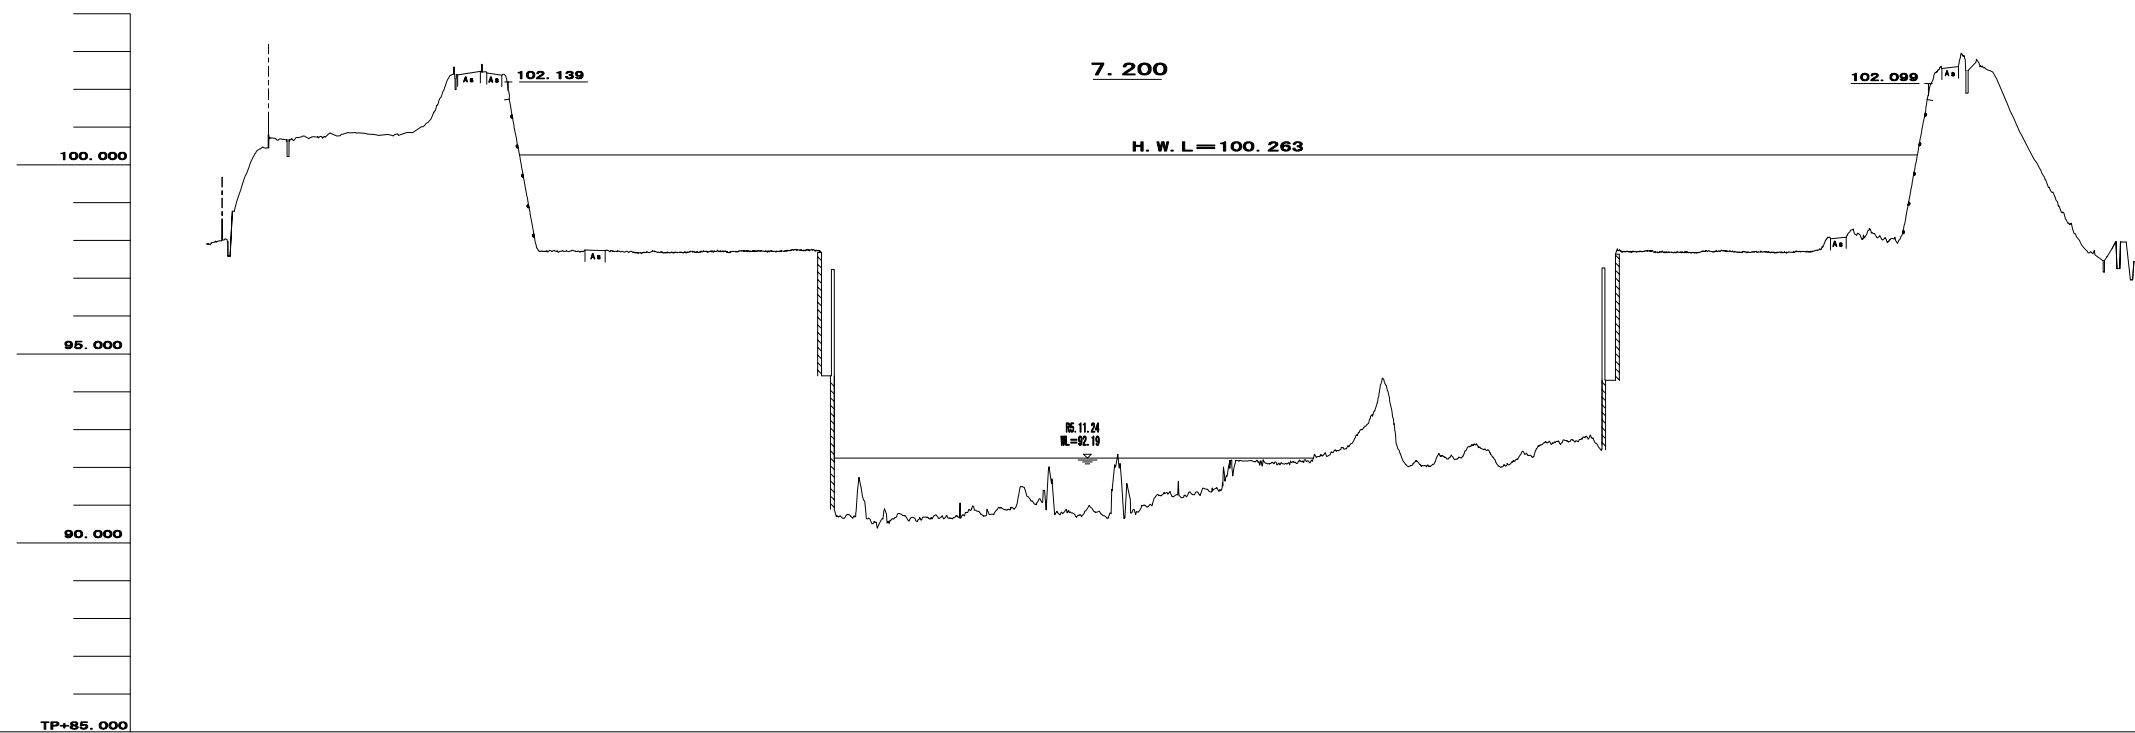

7.000

7.200

Scale H=1:1000
V=1:100
原寸 (A1をA3に縮小)