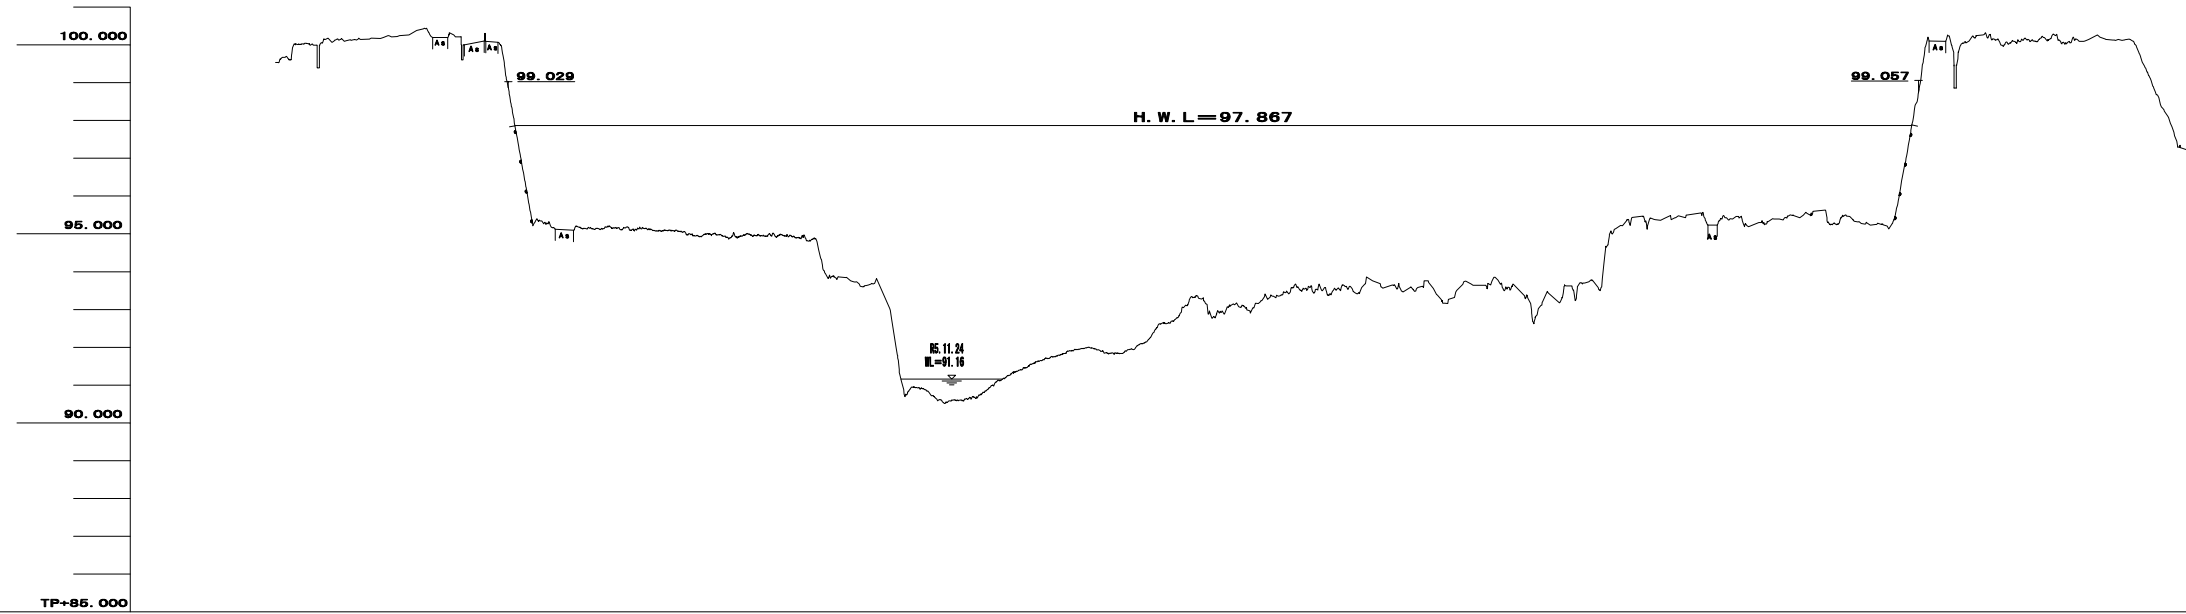

7.000

7.200

Scale H=1:1000
V=1:100
原寸 (A1をA3に縮小)