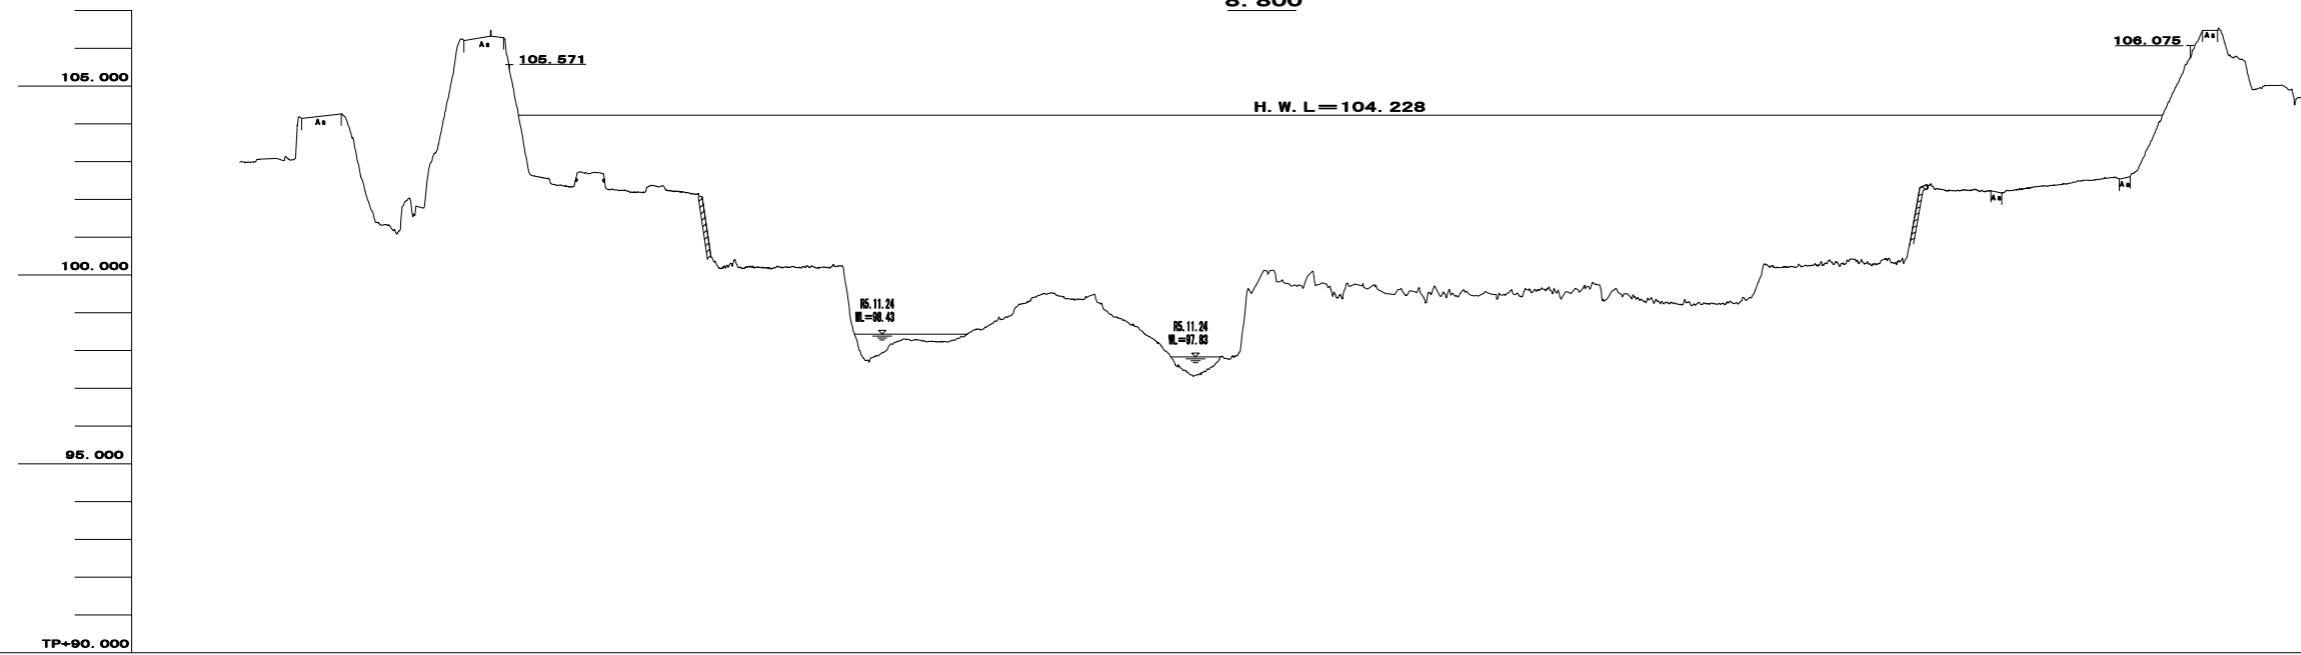

8.600

8.800

Scale H=1:1000  
V=1:100  
原寸 (A1をA3に縮小)