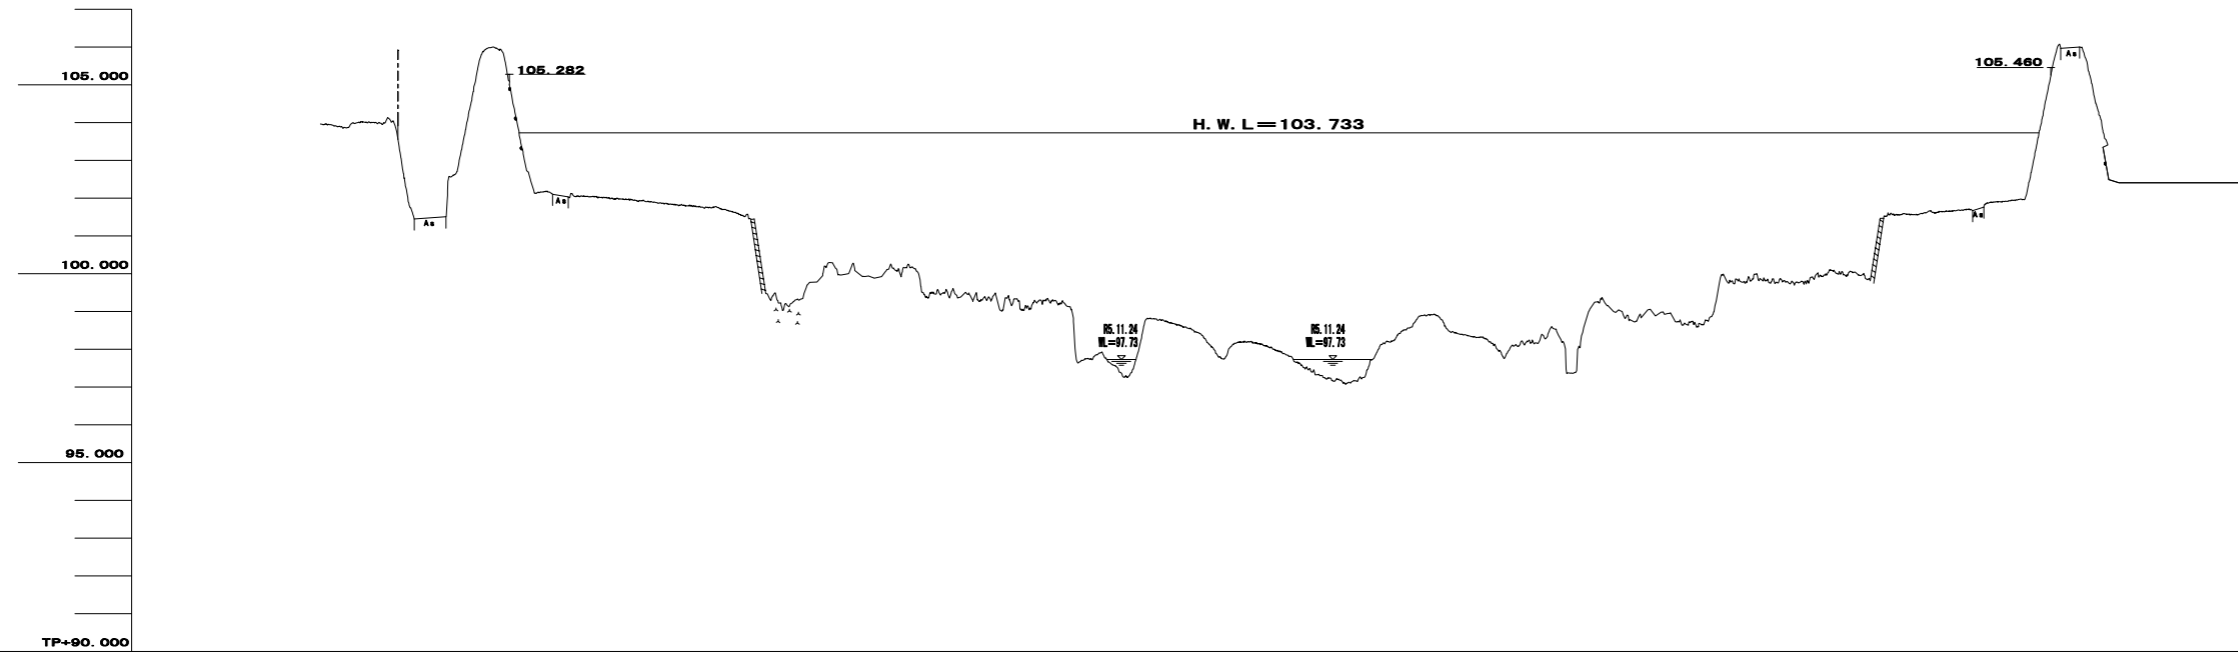

8.600

8.800

Scale H=1:1000  
V=1:100  
原寸 (A1をA3に縮小)