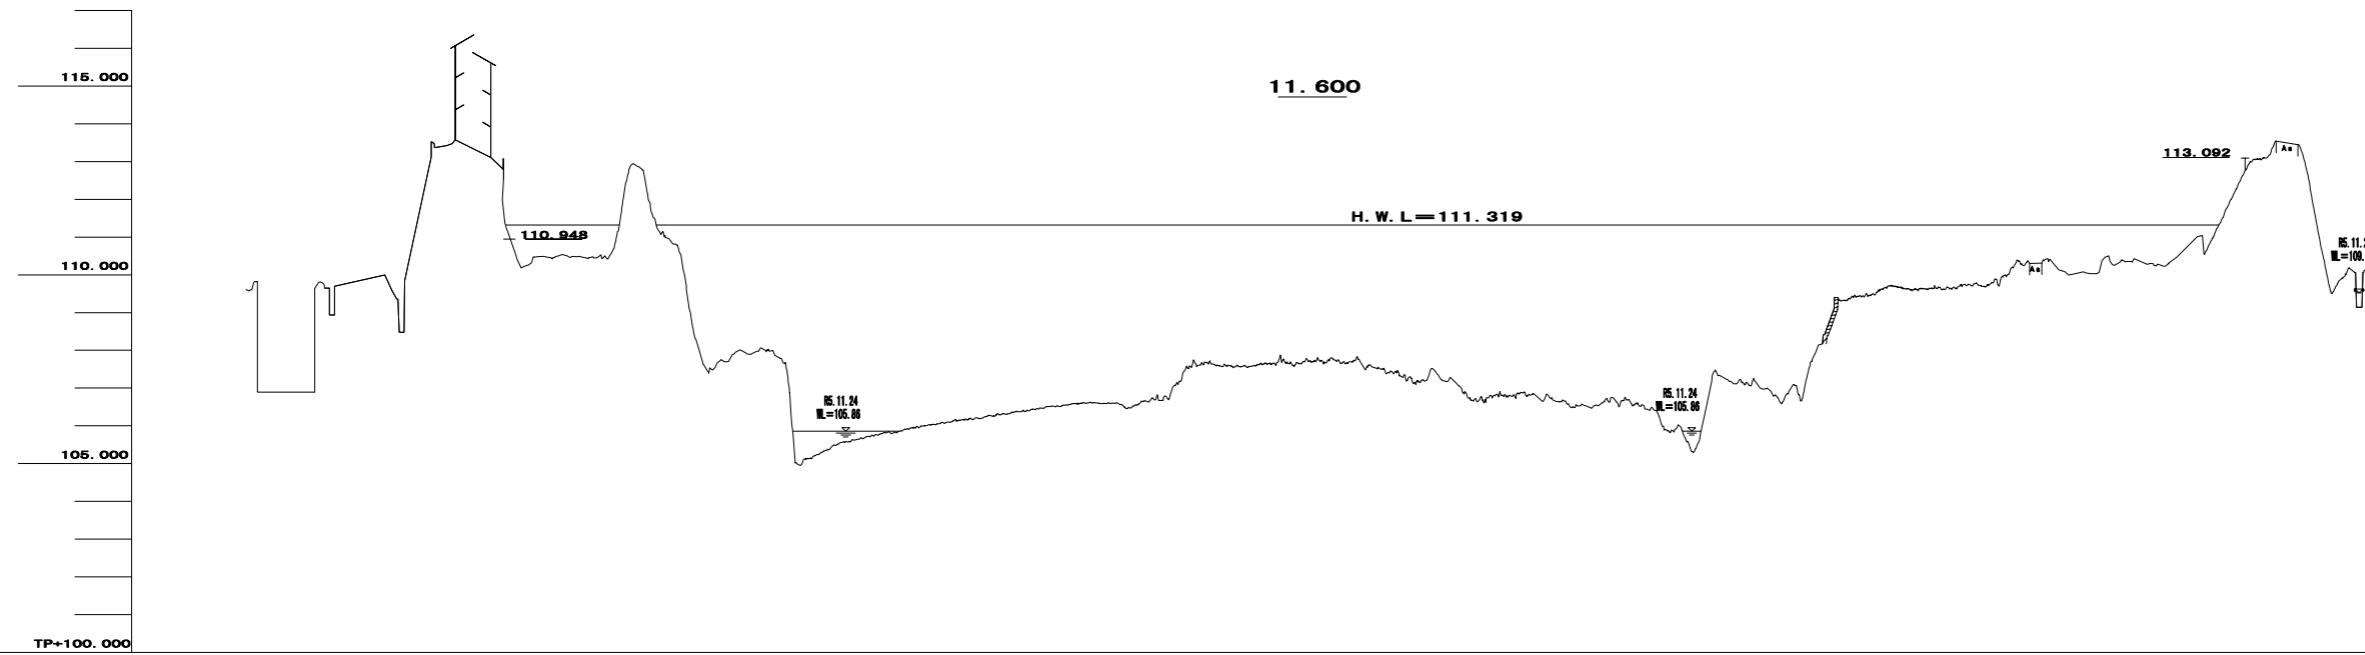

11. 400

11. 600

Scale H=1:1000
V=1:100
原寸 (A1をA3に縮小)