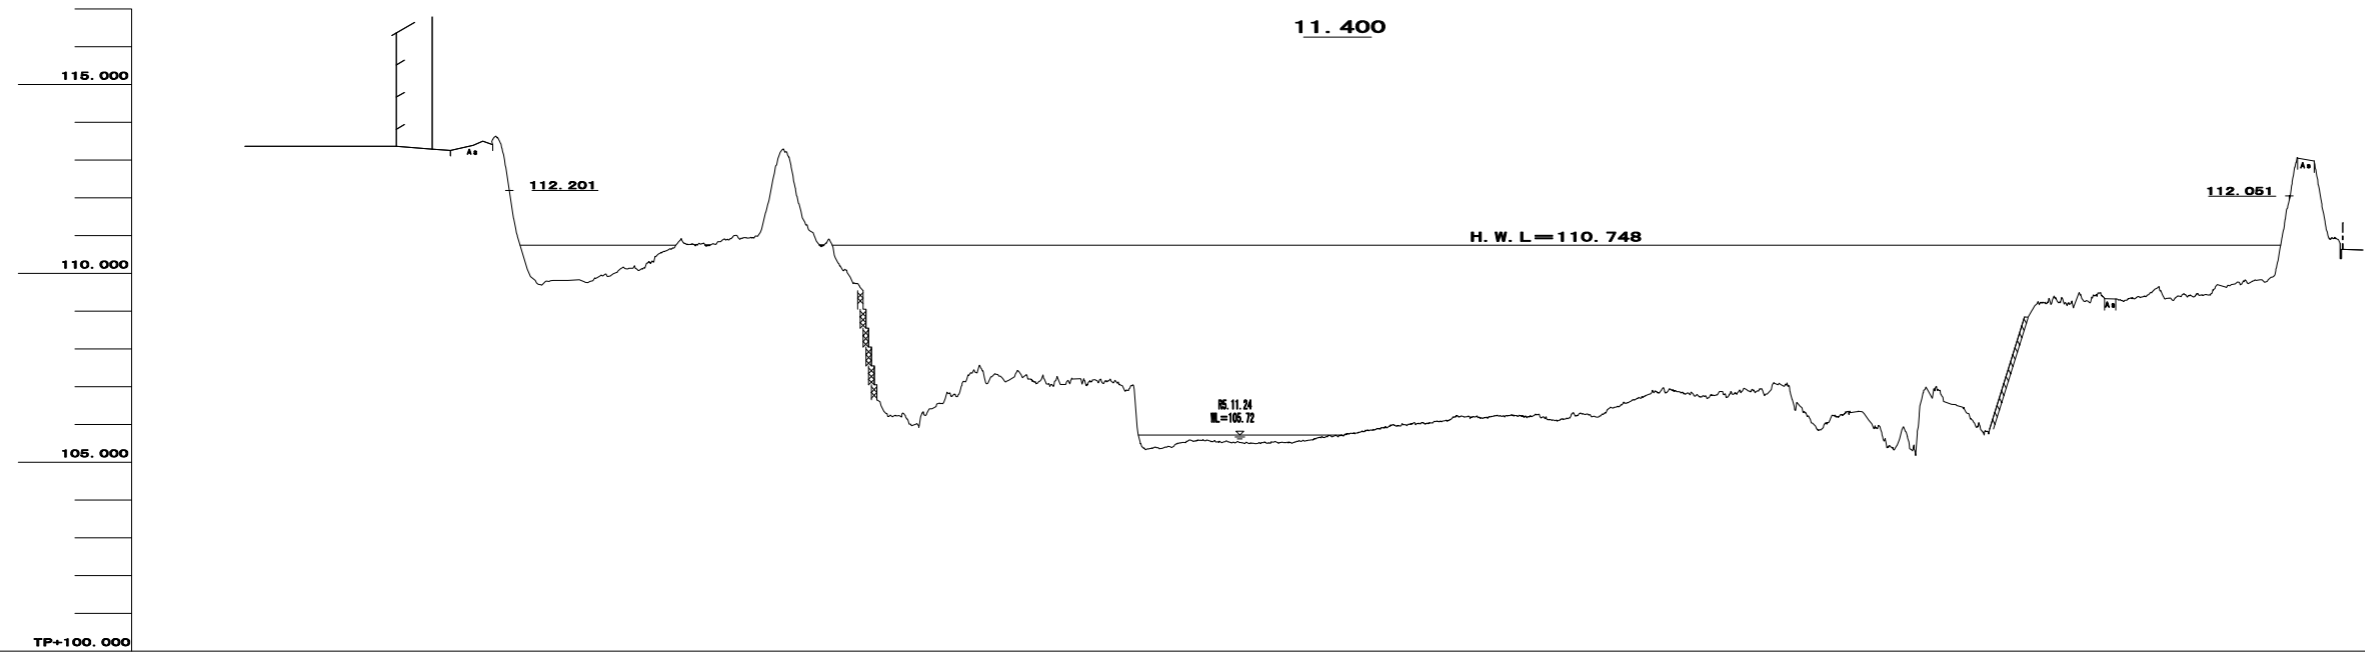

11. 400

11. 600

Scale H=1:1000
V=1:100
原寸 (A1をA3に縮小)