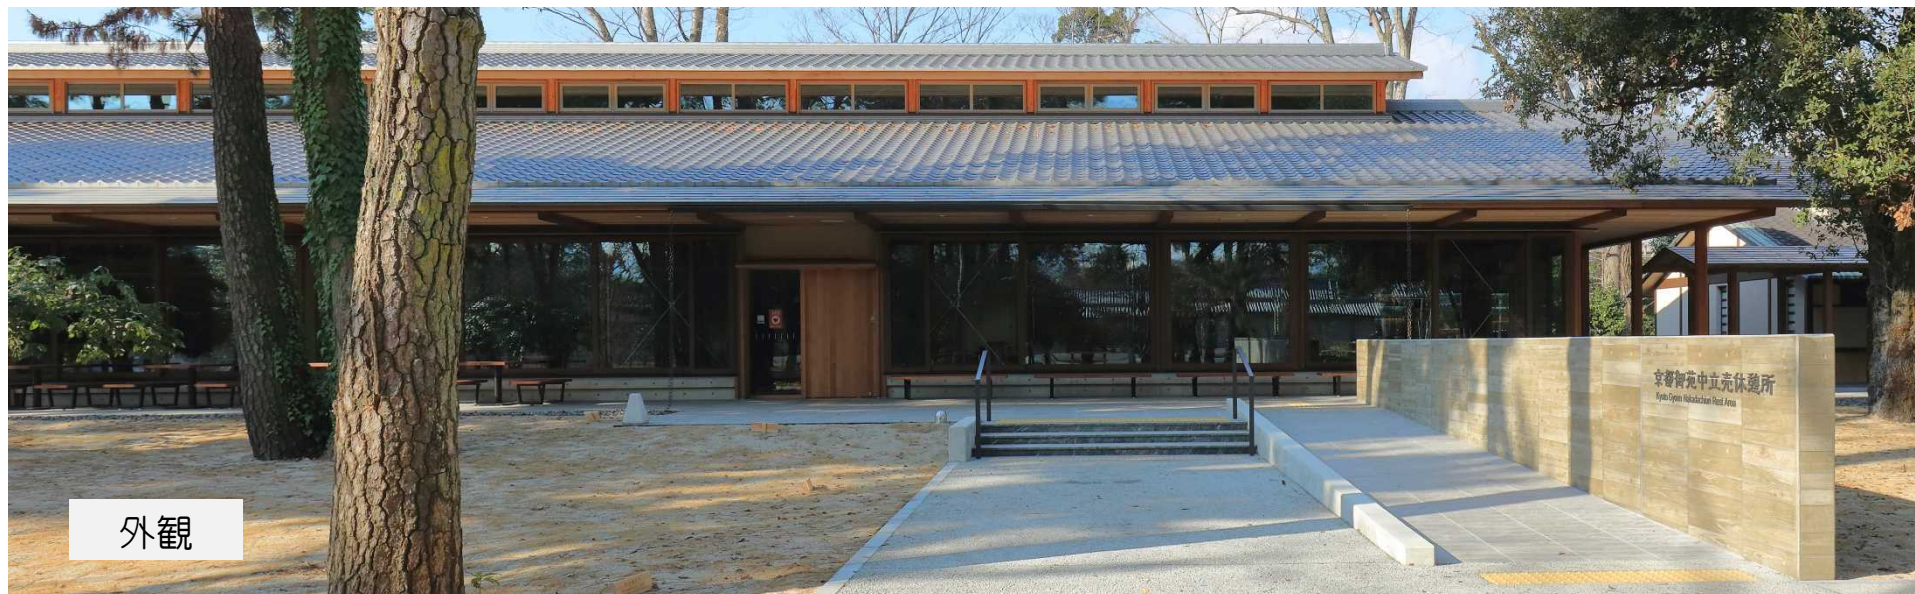

## 中立売休憩所

平成31年度完成  
構造・規模：W-1 538m<sup>2</sup>

外観

テラス

休憩室