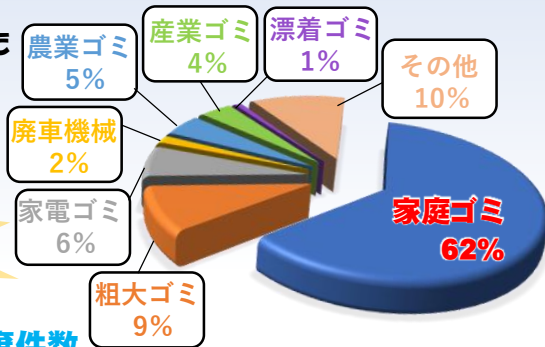

『由良川』ゴミマップ

～美しいゆらがわをいつまでも～

河川パトロールで発見された
ゴミ投案件数
令和4年度

124件

過去5年分のゴミ投案件数

https://www.kkr.mlit.go.jp/fukuchiyama/river/gomi/gomi_graph.pdf

・河川にゴミを捨てるのは「違法」です。

【廃棄物の処理及び清掃に関する法律第16条】

5年以下の懲役もしくは1,000万円以下の罰金

【河川法施行令第16条の4第2号ハ】

3月以下の懲役又は20万円以下の罰金

不法投棄は絶対にやめましょう!

家庭ゴミ

粗大ゴミ

家電ゴミ

産業ゴミ