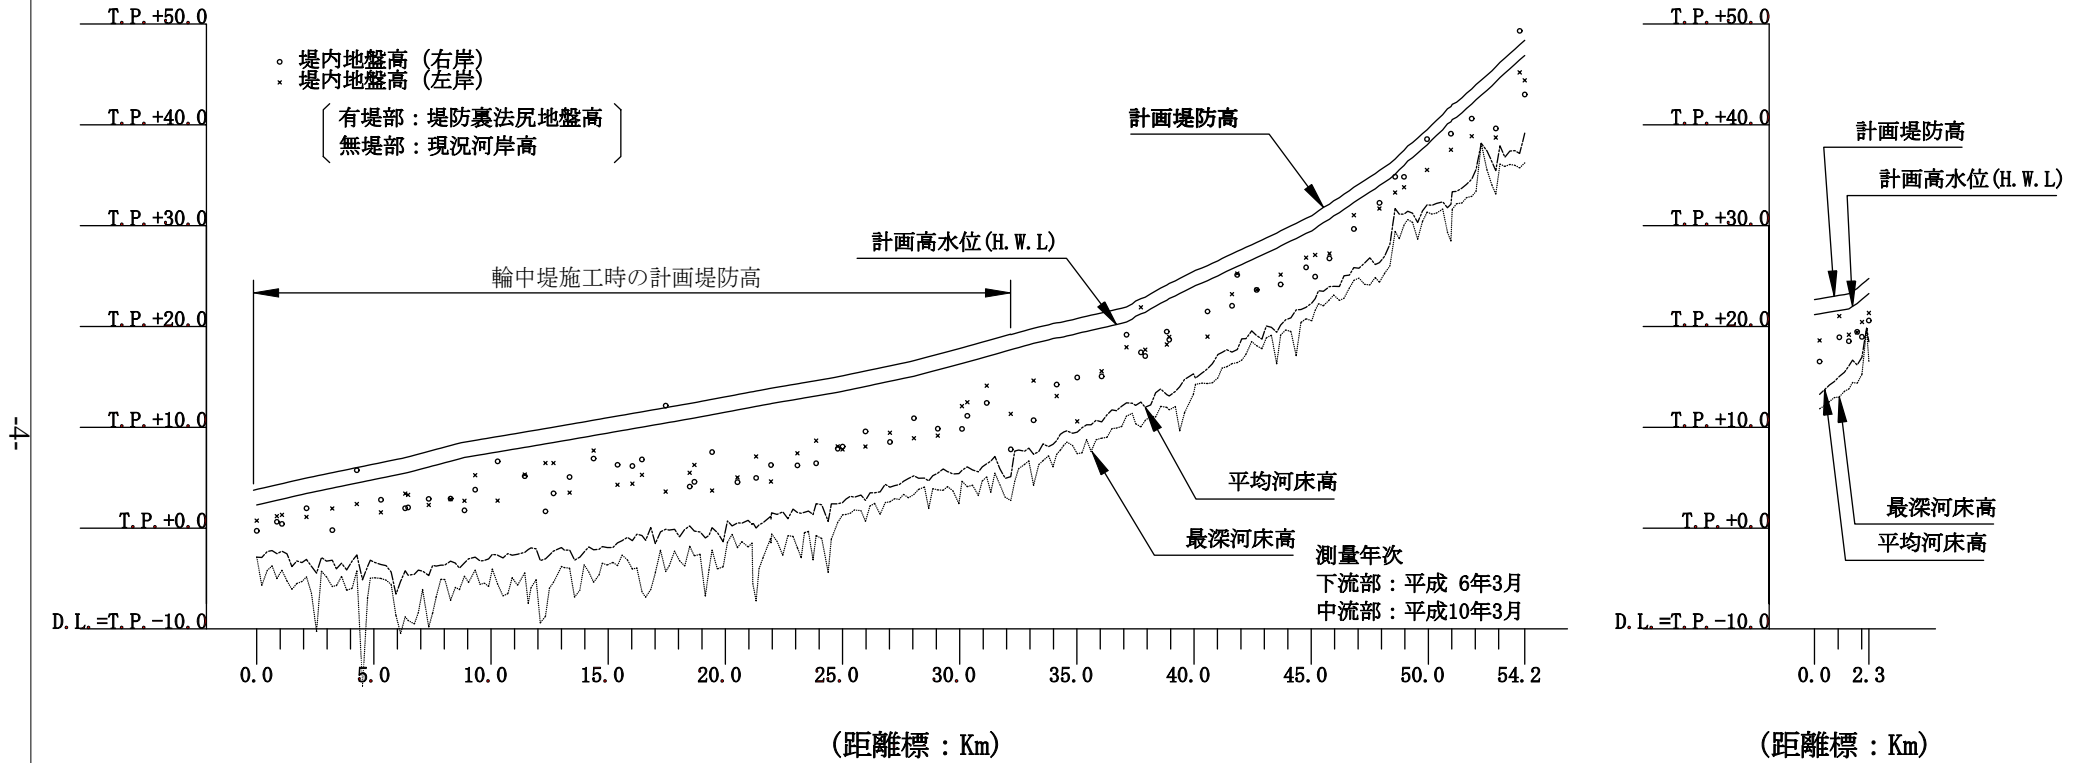

由良川

土師川

由良川縦断図 (縮尺: 縦 1/750 横 1/300,000)