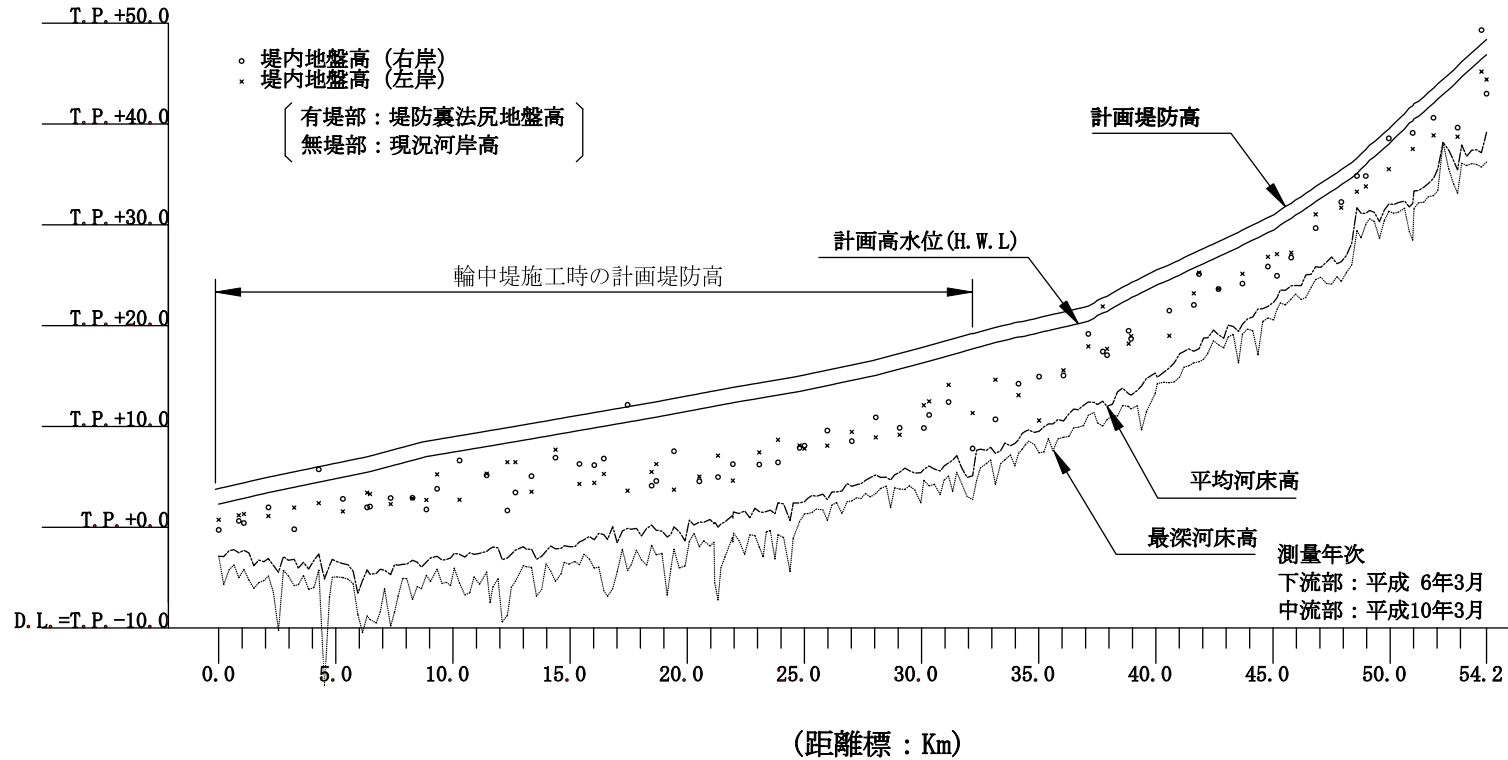

由良川

土師川

由良川縦断図 (縮尺: 縦 1/750 横 1/300,000)