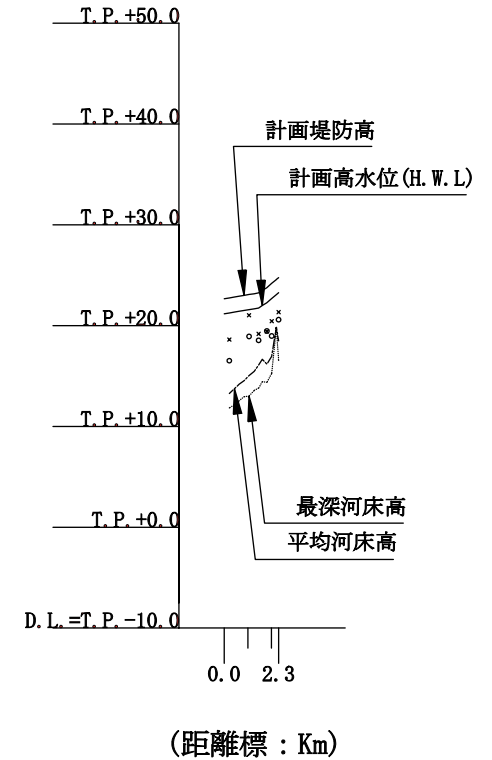

由良川

土師川

由良川縦断図 (縮尺: 縦 1/750 横 1/300,000)