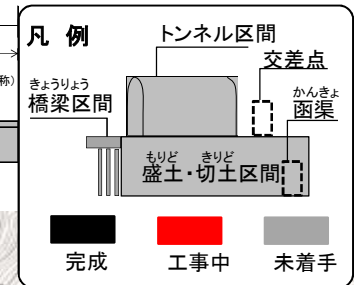

国道27号 西舞鶴道路(舞鶴市上安地区～京田地区) 工事状況(8月31日時点)

位置図

📷 ① 今田地区

📷 ② 京田地区

📷 ③ 倉谷工業団地