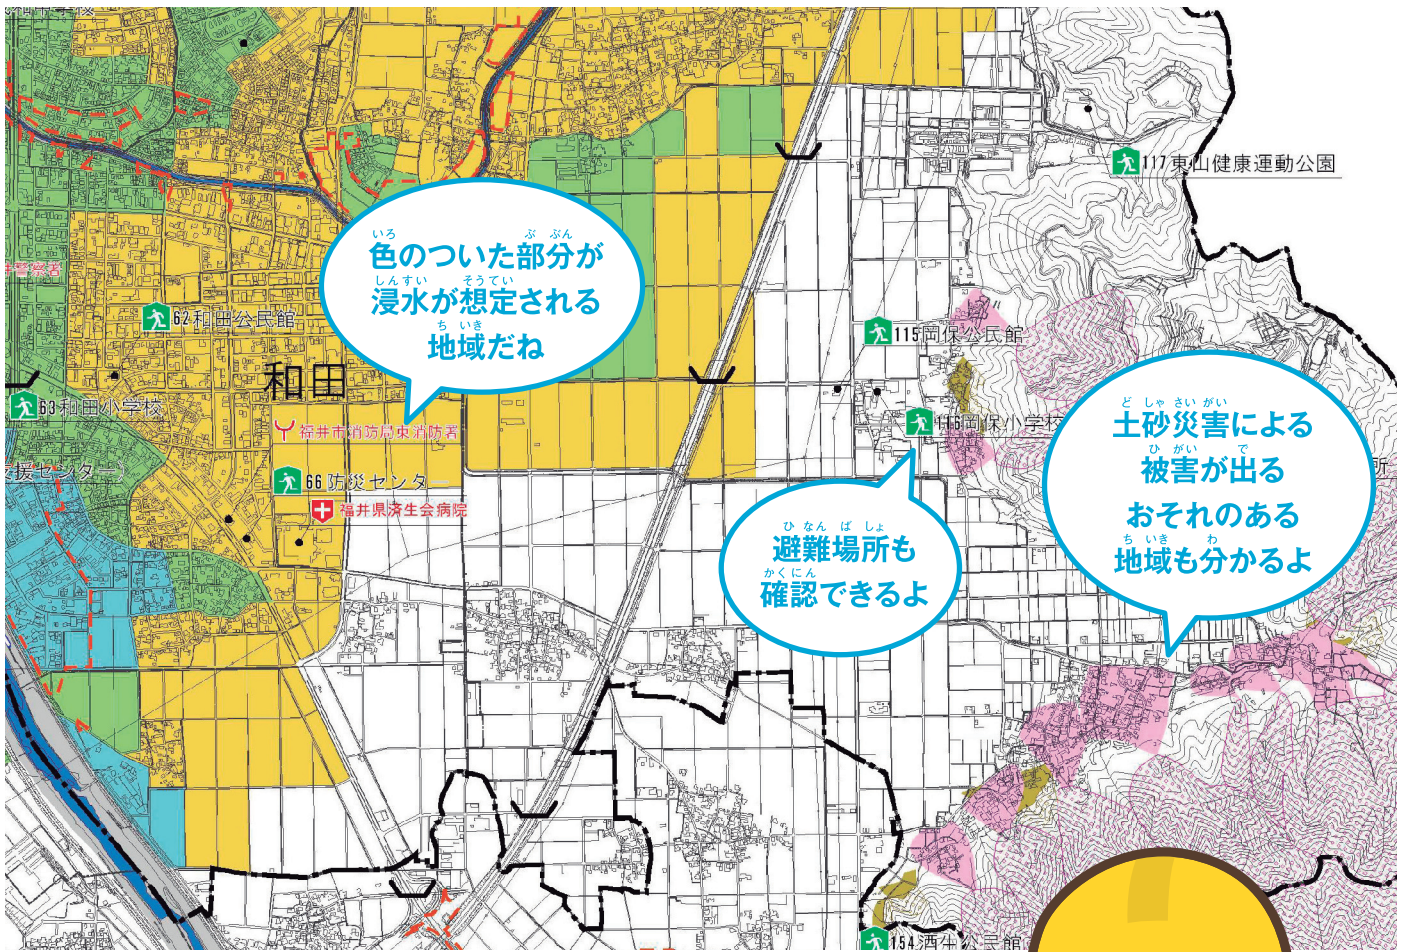

ハザードマップってなんだろう!?

ハザードマップでは、地域ごとに洪水や土砂災害が起きそうな危険な区域や避難場所を確認できるんだ。市役所や町役場などで手に入れて、住んでいる地域に危険箇所がないか調べておこう。いざというときのために、取り出しやすい場所に置いておこう。

ハザードマップホームページ

〇〇市(町) ハザードマップ

検索

発行: 福井豪雨から10年 ふくいの水防災を考える会

[国土交通省近畿地方整備局、福井地方気象台、福井県、福井市、鯖江市、あわら市、小浜市、坂井市、若狭町、池田町]