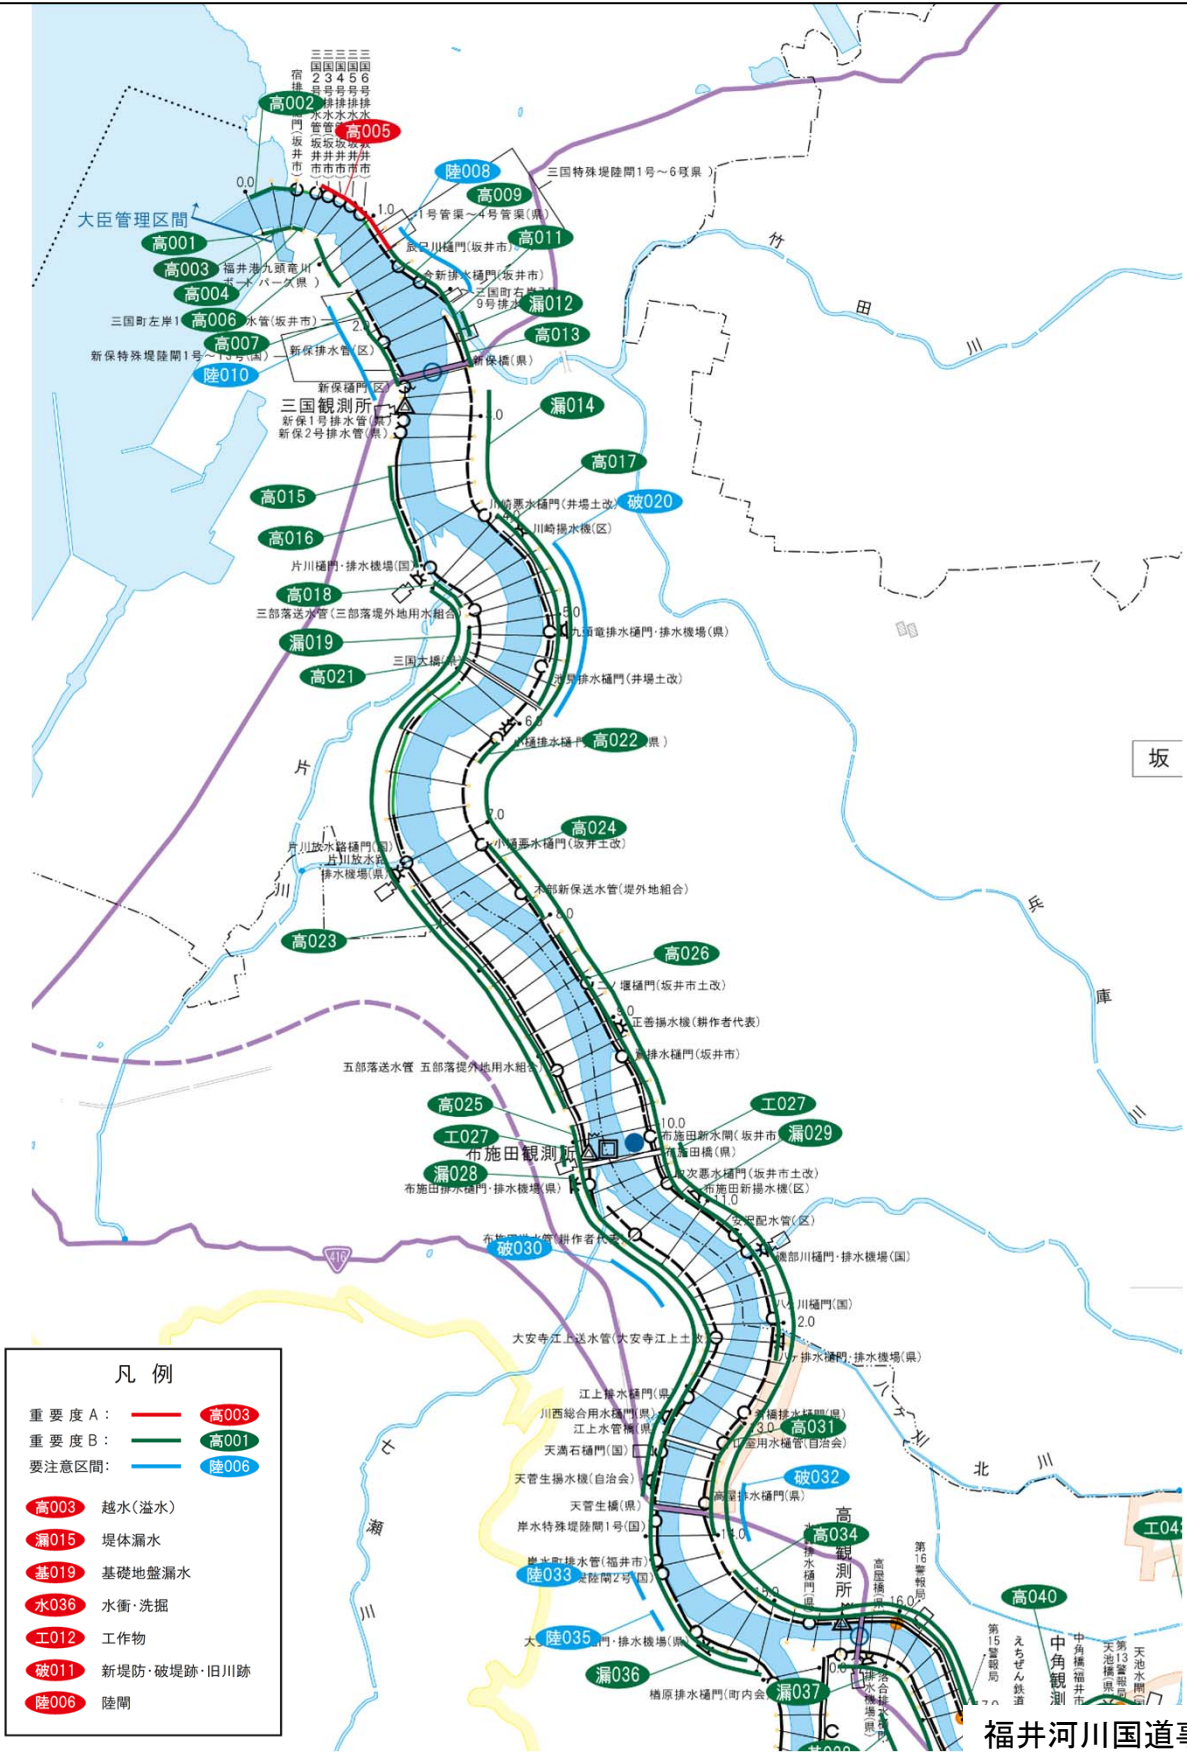

国土交通省 重要水防箇所（九頭竜川下流 詳細図）

国土交通省 重要水防箇所(九頭竜川上流 詳細図)