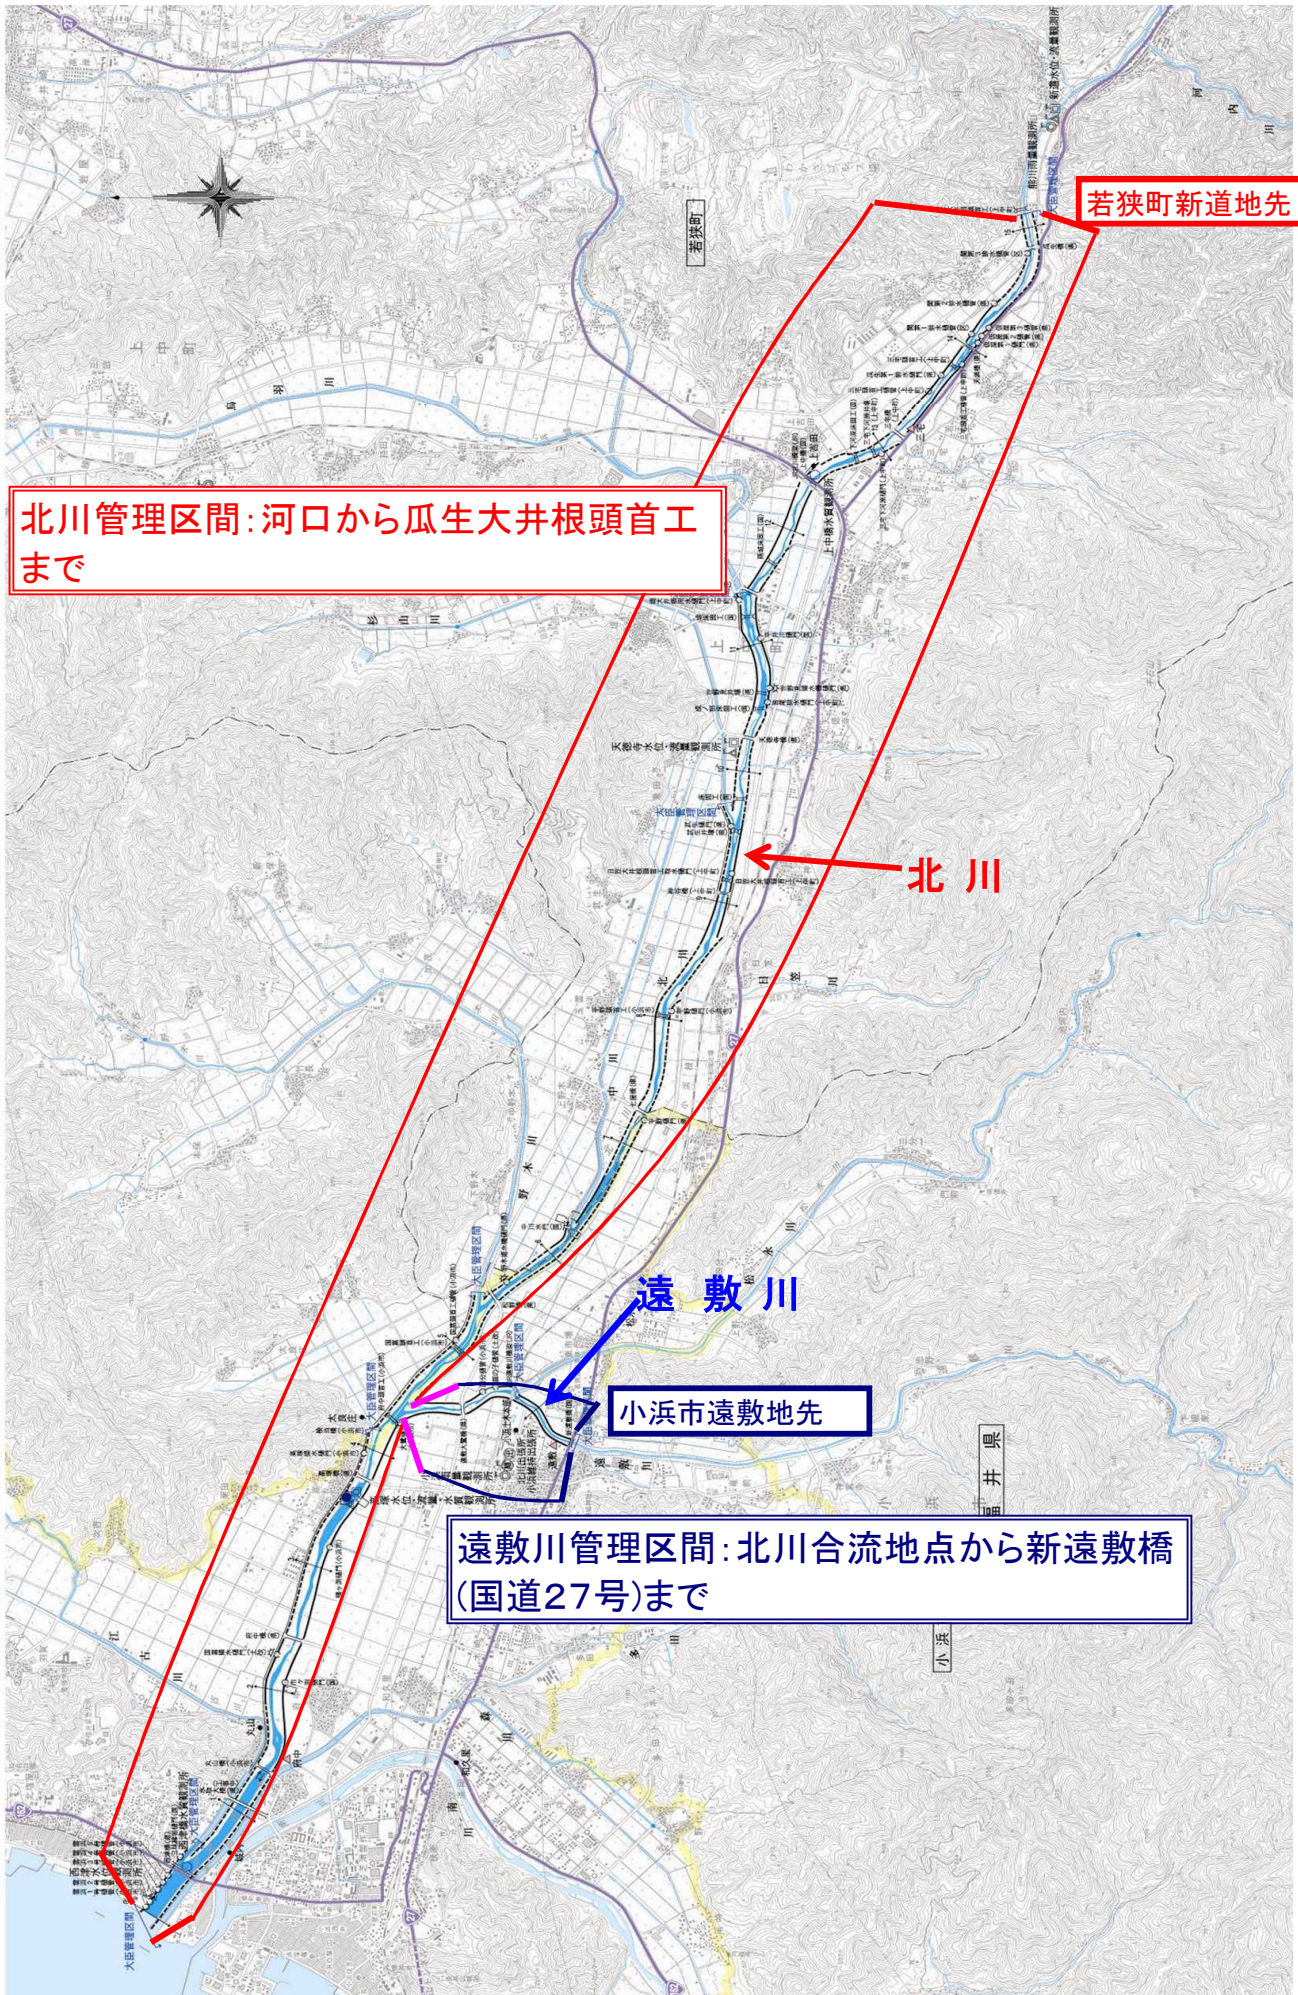

福井河川国道事務所 北川水系 管理区間図

北川管理区間: 河口から瓜生大井根頭首工まで

若狭町新道地先

北川

遠敷川

小浜市遠敷地先

遠敷川管理区間: 北川合流地点から新遠敷橋(国道27号)まで