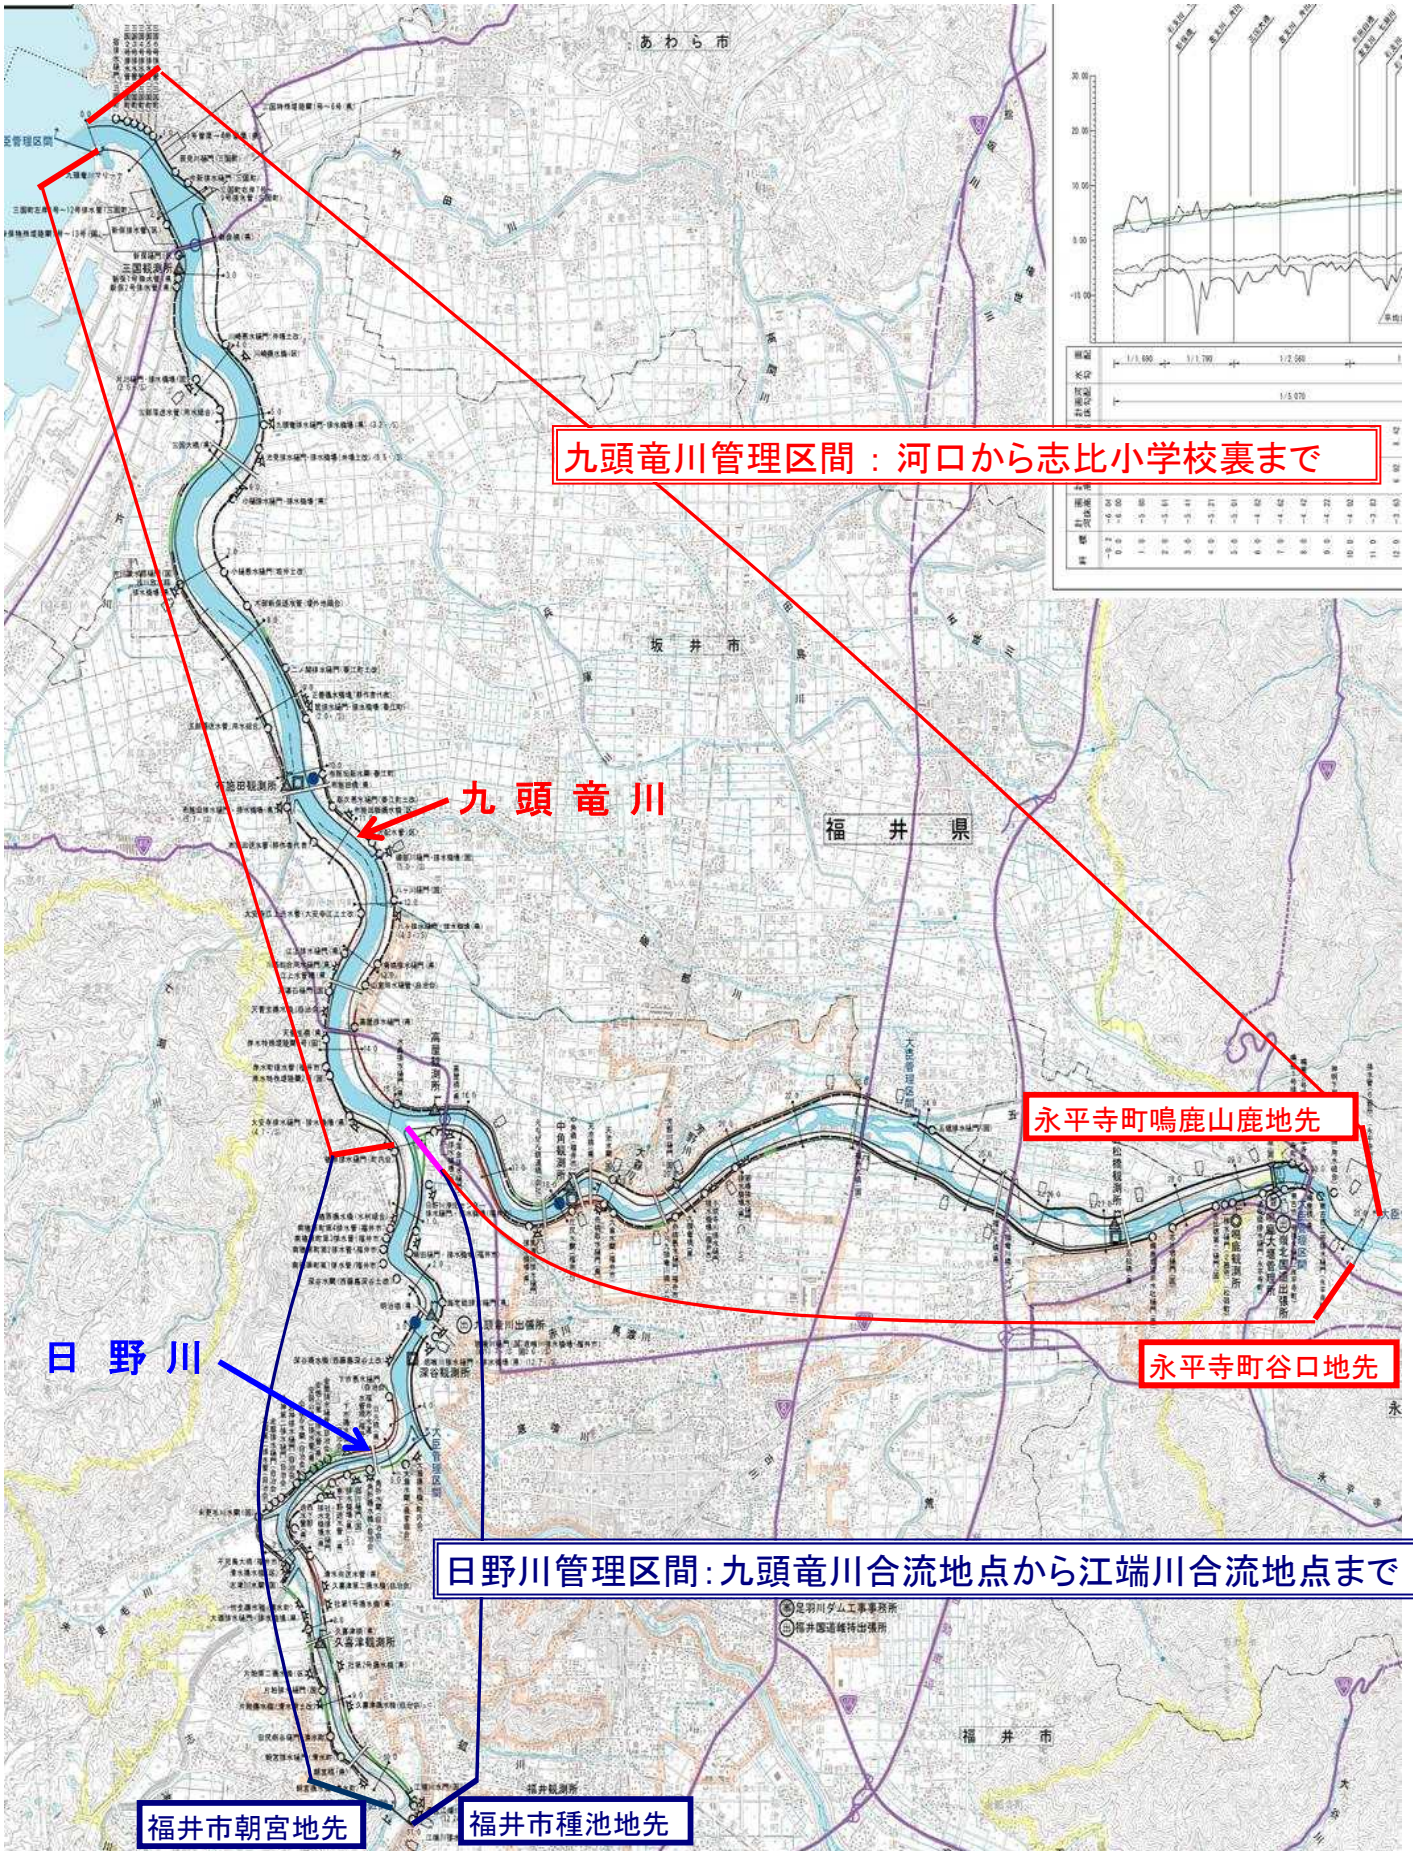

# 福井河川国道事務所 九頭竜川水系 管理区間図

九頭竜川管理区間：河口から志比小学校裏まで

九頭竜川

永平寺町鳴鹿山鹿地先

永平寺町谷口地先

日野川管理区間：九頭竜川合流地点から江端川合流地点まで

福井市朝宮地先

福井市種池地先

日野川

福井県

あわら市

坂井市

福井市

永