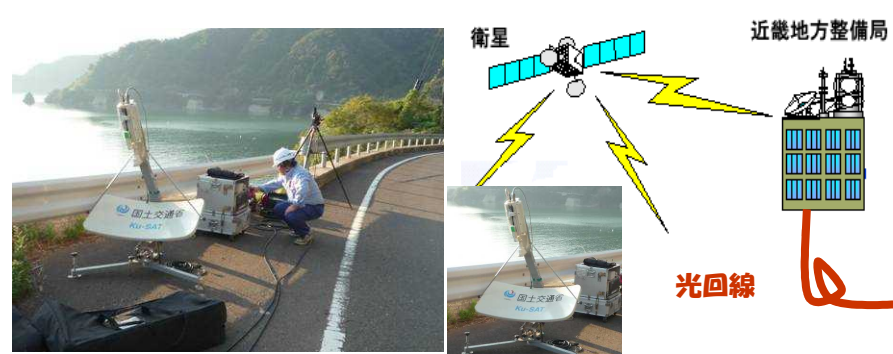

●Ku-SAT

台風18号 若狭町遊子
平成25年9月20日~10月18日