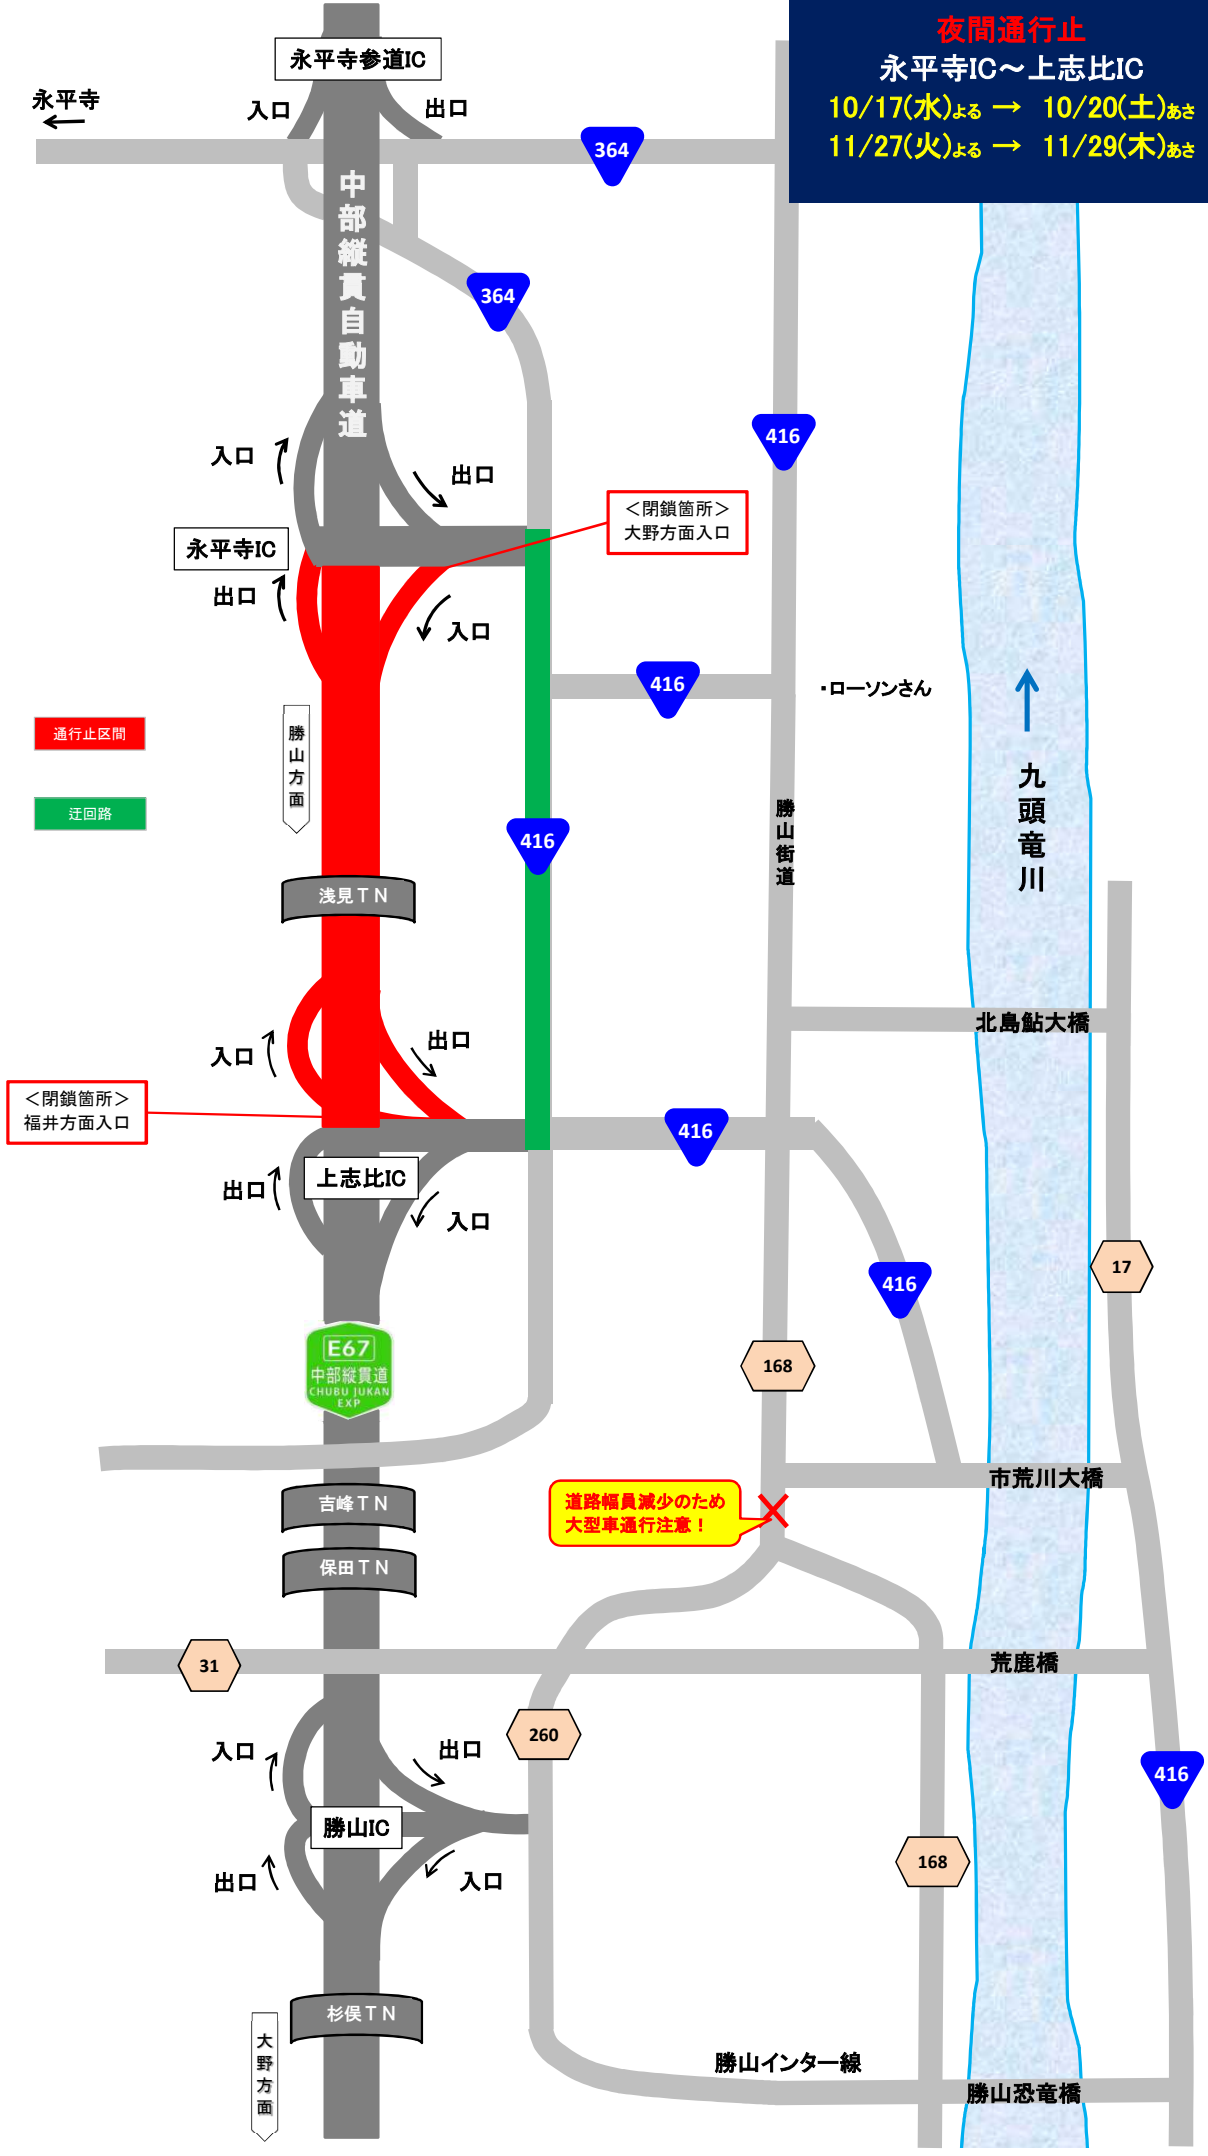

概要	<p>E67 中部縦貫自動車道(永平寺大野道路)において、道路のリフレッシュ工事等のため夜間通行止めを行います。</p> <p>道路をご利用の皆様にはご迷惑をおかけしますが、国道416号等への迂回をお願いします。</p> <p>1. 規制区間：E67 中部縦貫自動車道 (永平寺大野道路)</p> <p>① <small>ふくいきた</small> 福井北 I C ~ <small>えいへいじ</small> 永平寺 I C (規制延長 約4.9km)</p> <p>② <small>えいへいじ</small> 永平寺 I C ~ <small>かみしひ</small> 上志比 I C (規制延長 約5.3km)</p> <p>③ <small>かみしひ</small> 上志比 I C ~ <small>かつやま</small> 勝山 I C (規制延長 約7.9km)</p> <p>④ <small>かつやま</small> 勝山 I C ~ <small>おの</small> 大野 I C (規制延長 約7.8km)</p> <p>2. 規制日時：①平成30年10月16日(火)～平成30年10月17日(水) 平成30年11月26日(月)～平成30年11月27日(火)</p> <p>②平成30年10月17日(水)～平成30年10月20日(土) 平成30年11月27日(火)～平成30年11月29日(木)</p> <p>③平成30年10月22日(月)～平成30年10月24日(水)</p> <p>④平成30年10月24日(水)～平成30年10月27日(土)</p> <p>各日21時00分～翌日6時00分</p> <p>※通行止めの詳細は、別紙をご参照下さい。</p> <p>※当日は、交通誘導員等の案内に従って通行して下さい。</p>
----	---

中部縦貫自動車道(永平寺大野道路)夜間通行規制のお知らせ

この度、**E67** 中部縦貫自動車道(永平寺大野道路)福井北IC～大野ICにおいて、リフレッシュ工事を行うため、期間中は夜間通行止めを実施します。ご利用者様にはご迷惑をおかけしますが、ご理解とご協力をお願いいたします。

規制内容：夜間通行止(各日21:00～翌日6:00)

※当日は、交通誘導員等の案内に従って通行して下さい。

～ お問い合わせ先 ～

113
 松岡IC
 出口 入口
 県道稲津松岡線
 五松橋
 <閉鎖箇所>
 大野方面入口

越坂丁
 <閉鎖箇所>
 福井方面入口
 永平寺参道IC
 入口 出口
 364
 東古市
 鳴鹿橋

中部縦貫自動車道
 勝山方面
 E67
 中部縦貫道
 CHUBU JUKAN
 EXP

<閉鎖箇所>
 福井方面入口
 永平寺IC
 入口 出口
 364
 勝山方面

通行止区間
 迂回路

九頭竜川
 ↑
 五松橋
 鳴鹿橋

夜間通行止
永平寺IC～上志比IC
10/17(水)よる → 10/20(土)あさ
11/27(火)よる → 11/29(木)あさ

夜間通行止
上志比IC～勝山IC
10/22(月)より → 10/24(水)あさ

夜間通行止
勝山IC～大野IC
10/24(水)より → 10/27(土)あさ