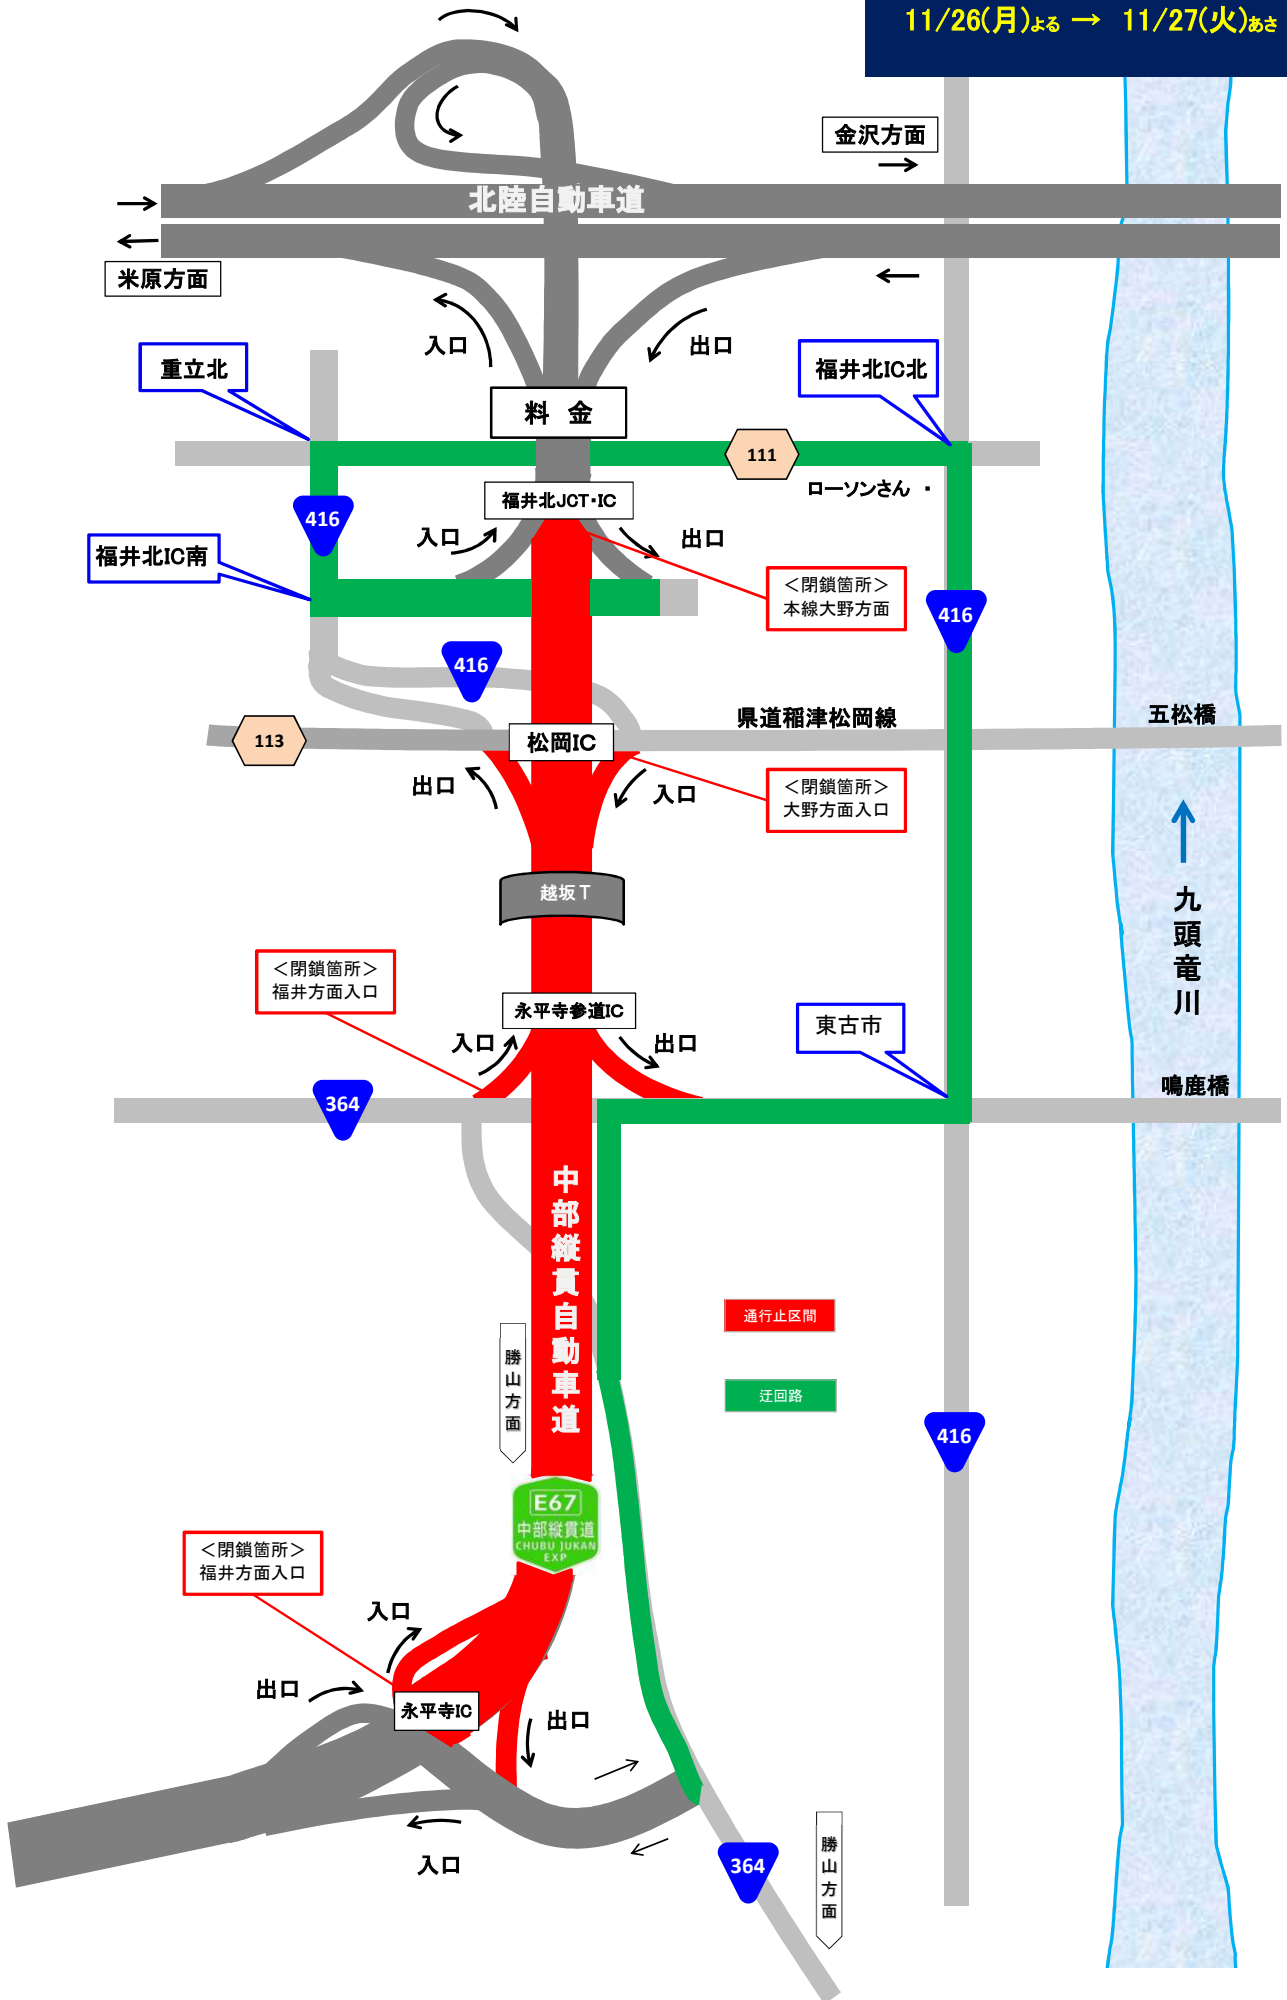

概要	<p>E67 中部縦貫自動車道(永平寺大野道路)において、道路のリフレッシュ工事等のため夜間通行止めを行います。</p> <p>道路をご利用の皆様にはご迷惑をおかけしますが、国道416号等への迂回をお願いします。</p> <p>1. 規制区間：E67 中部縦貫自動車道 (永平寺大野道路)</p> <p>① <small>ふくいきた</small> 福井北 I C ~ <small>えいへいじ</small> 永平寺 I C (規制延長 約4.9km)</p> <p>② <small>えいへいじ</small> 永平寺 I C ~ <small>かみしひ</small> 上志比 I C (規制延長 約5.3km)</p> <p>③ <small>かみしひ</small> 上志比 I C ~ <small>かつやま</small> 勝山 I C (規制延長 約7.9km)</p> <p>④ <small>かつやま</small> 勝山 I C ~ <small>おの</small> 大野 I C (規制延長 約7.8km)</p> <p>2. 規制日時：①平成30年10月16日(火)～平成30年10月17日(水) 平成30年11月26日(月)～平成30年11月27日(火)</p> <p>②平成30年10月17日(水)～平成30年10月20日(土) 平成30年11月27日(火)～平成30年11月29日(木)</p> <p>③平成30年10月22日(月)～平成30年10月24日(水)</p> <p>④平成30年10月24日(水)～平成30年10月27日(土)</p> <p>各日21時00分～翌日6時00分</p> <p>※通行止めの詳細は、別紙をご参照下さい。</p> <p>※当日は、交通誘導員等の案内に従って通行して下さい。</p>
----	---

中部縦貫自動車道(永平寺大野道路)夜間通行規制のお知らせ

この度、**E67** 中部縦貫自動車道(永平寺大野道路)福井北IC～大野ICにおいて、リフレッシュ工事を行うため、期間中は夜間通行止めを実施します。ご利用者様にはご迷惑をおかけしますが、ご理解とご協力をお願いいたします。

規制内容：夜間通行止(各日21:00～翌日6:00)

※当日は、交通誘導員等の案内に従って通行して下さい。

～ お問い合わせ先 ～

国土交通省

福井河川国道事務所 道路管理課
TEL 0776-35-2661

嶺北国道維持出張所

TEL 0776-63-7200

夜間通行止
福井北IC～永平寺IC
 10/16(火)よる → 10/17(水)あさ
 11/26(月)よる → 11/27(火)あさ

北陸自動車道
 金沢方面 →
 ← 米原方面

重立北
 料金
 福井北IC北

福井北IC南
 福井北JCT-IC
 入口 出口
 111
 ローソンさん・
 <閉鎖箇所>
 本線大野方面

113
 松岡IC
 出口 入口
 県道稲津松岡線
 五松橋
 <閉鎖箇所>
 大野方面入口

越坂丁
 <閉鎖箇所>
 福井方面入口
 永平寺参道IC
 入口 出口
 364
 東古市
 鳴鹿橋

中部縦貫自動車道
 勝山方面
 E67
 中部縦貫道
 CHUBU JUKAN
 EXP

<閉鎖箇所>
 福井方面入口
 永平寺IC
 入口 出口
 364
 勝山方面

通行止区間
 迂回路

九頭竜川
 ↑
 五松橋
 鳴鹿橋