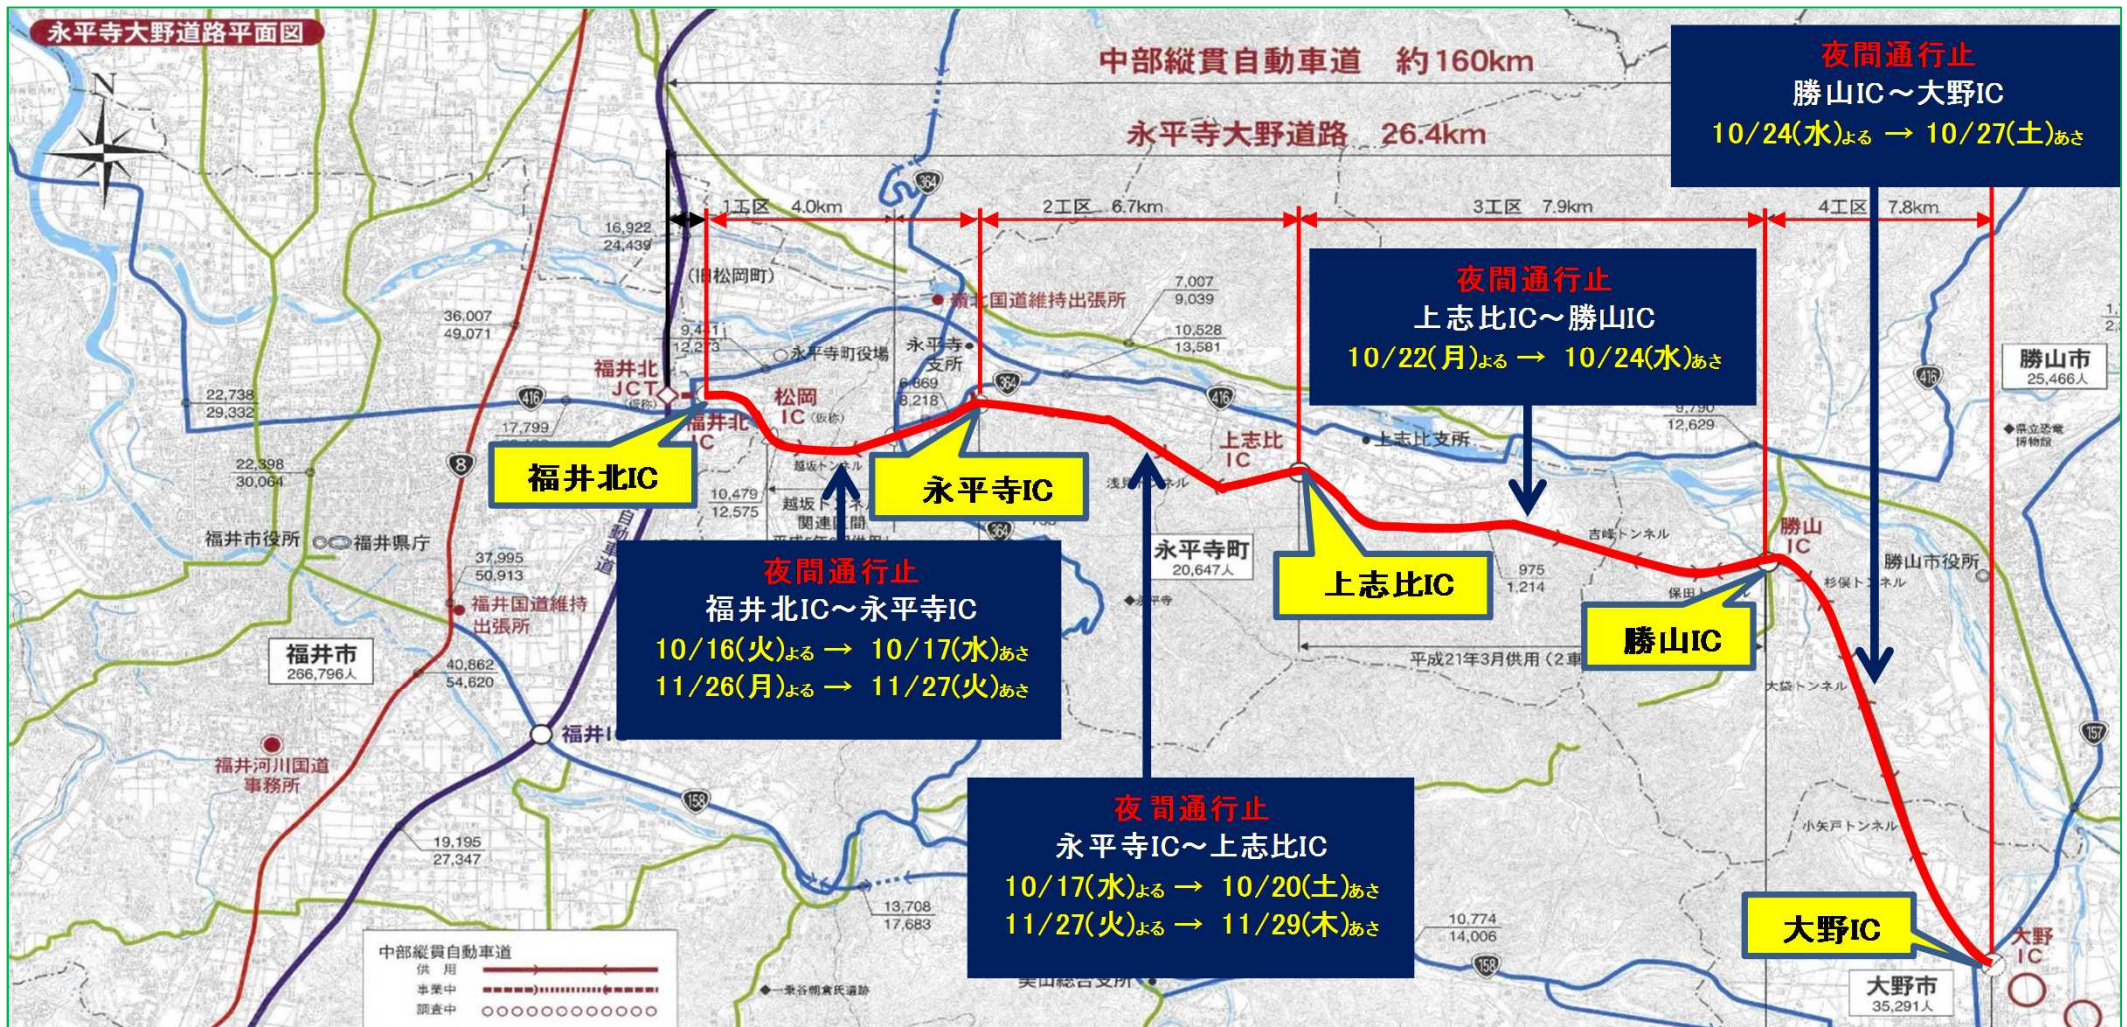

～ お問い合わせ先 ～

国土交通省

福井河川国道事務所 道路管理課
TEL 0776-35-2661

嶺北国道維持出張所

TEL 0776-63-7200