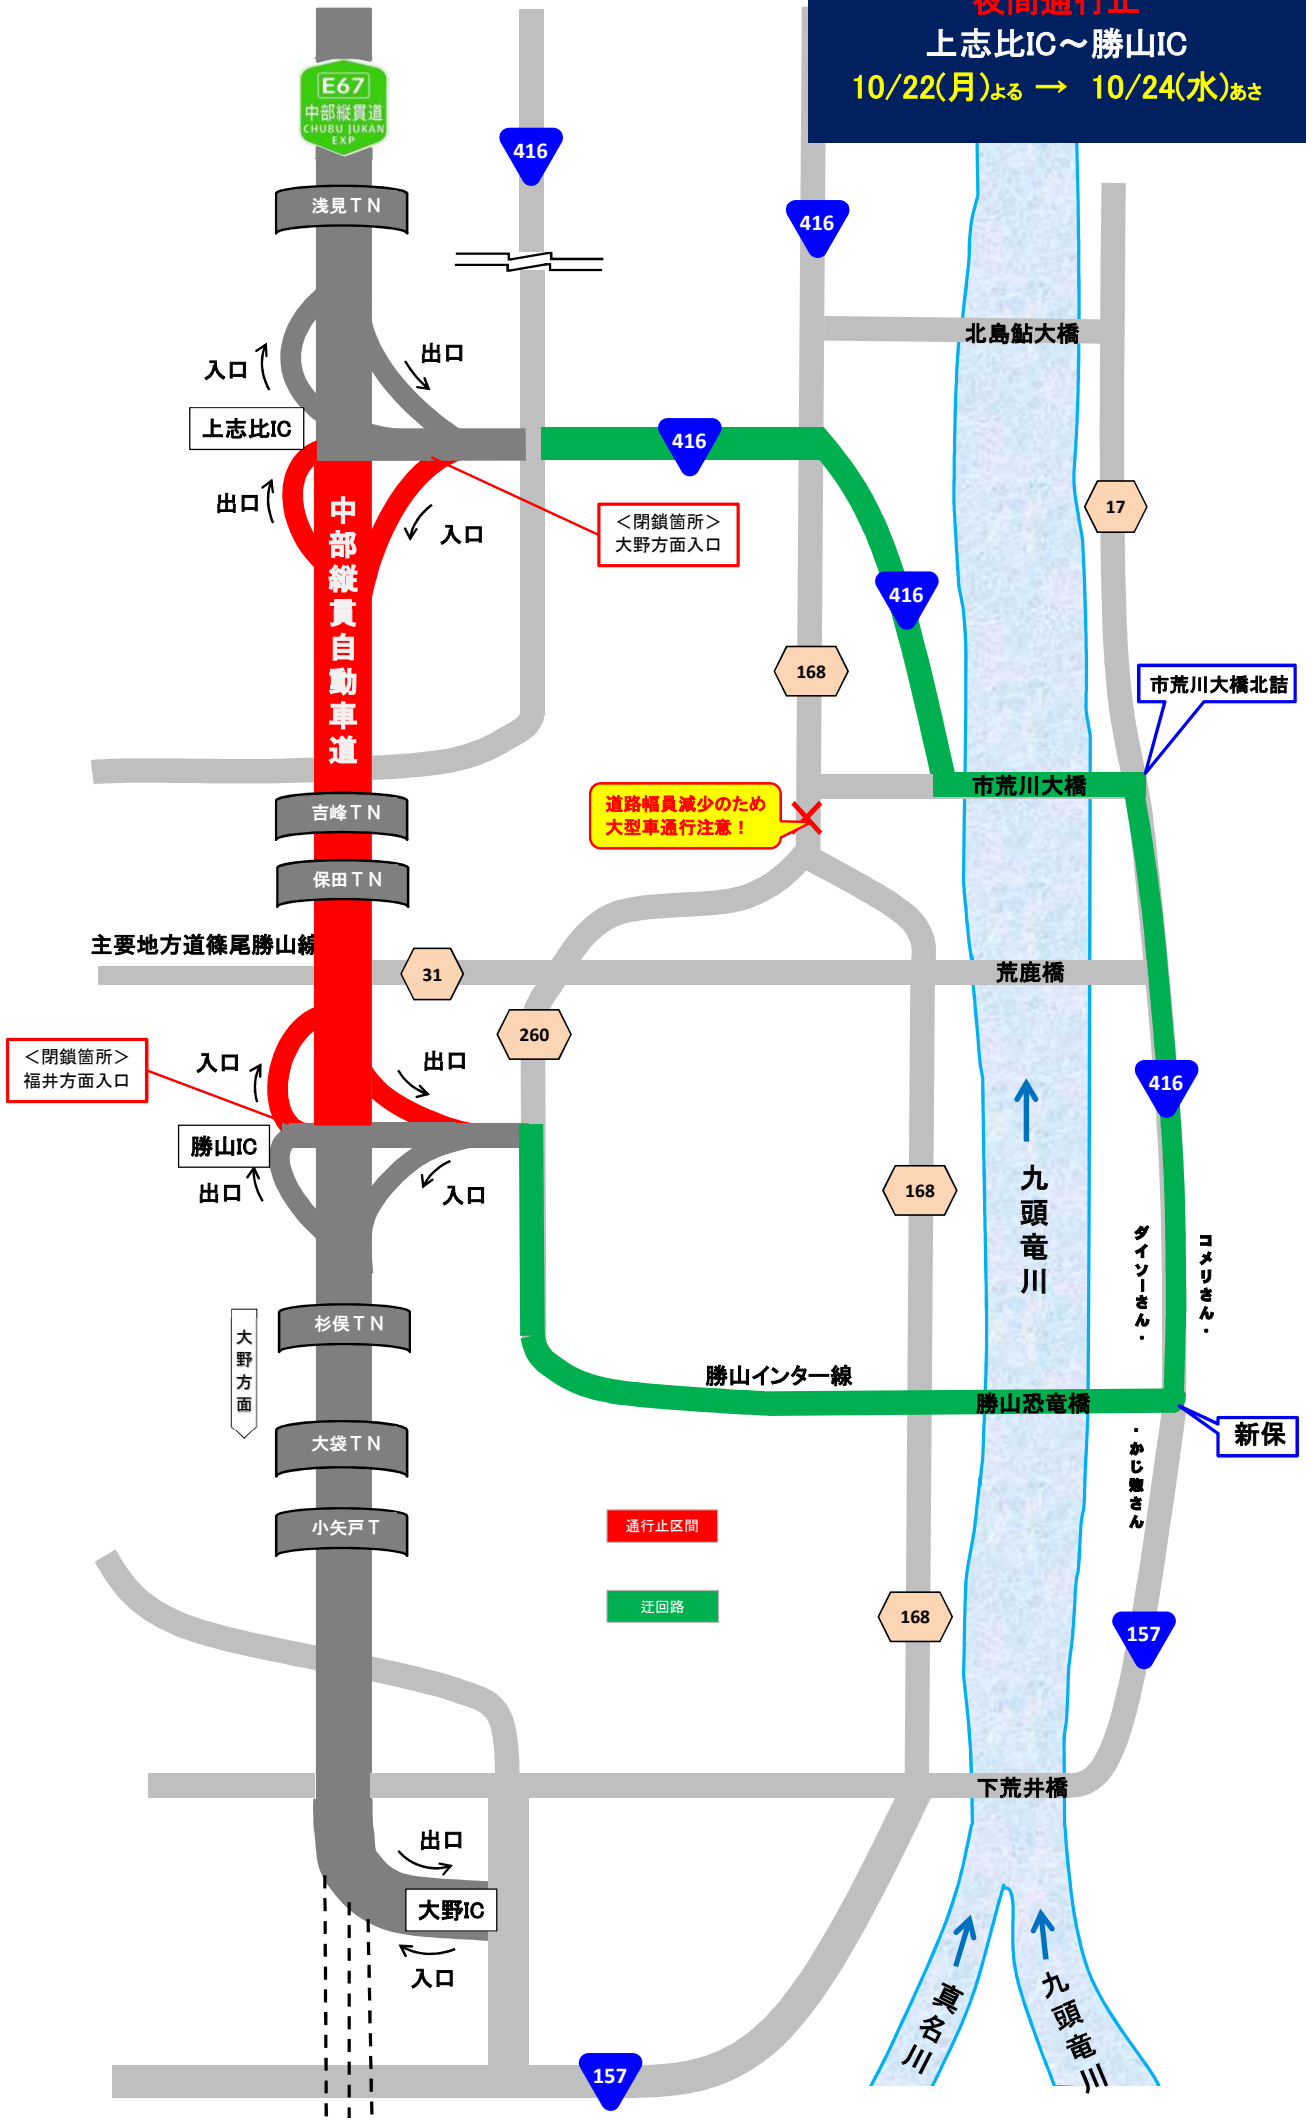

概要	<p>E67 中部縦貫自動車道(永平寺大野道路)において、道路のリフレッシュ工事等のため夜間通行止めを行います。</p> <p>道路をご利用の皆様にはご迷惑をおかけしますが、国道416号等への迂回をお願いします。</p> <p>1. 規制区間：E67 中部縦貫自動車道 (永平寺大野道路)</p> <p>① <small>ふくいきた</small> 福井北 I C ~ <small>えいへいじ</small> 永平寺 I C (規制延長 約4.9km)</p> <p>② <small>えいへいじ</small> 永平寺 I C ~ <small>かみしひ</small> 上志比 I C (規制延長 約5.3km)</p> <p>③ <small>かみしひ</small> 上志比 I C ~ <small>かつやま</small> 勝山 I C (規制延長 約7.9km)</p> <p>④ <small>かつやま</small> 勝山 I C ~ <small>おの</small> 大野 I C (規制延長 約7.8km)</p> <p>2. 規制日時：①平成30年10月16日(火)～平成30年10月17日(水) 平成30年11月26日(月)～平成30年11月27日(火)</p> <p>②平成30年10月17日(水)～平成30年10月20日(土) 平成30年11月27日(火)～平成30年11月29日(木)</p> <p>③平成30年10月22日(月)～平成30年10月24日(水)</p> <p>④平成30年10月24日(水)～平成30年10月27日(土)</p> <p>各日21時00分～翌日6時00分</p> <p>※通行止めの詳細は、別紙をご参照下さい。</p> <p>※当日は、交通誘導員等の案内に従って通行して下さい。</p>
----	---

中部縦貫自動車道(永平寺大野道路)夜間通行規制のお知らせ

この度、**E67** 中部縦貫自動車道(永平寺大野道路)福井北IC～大野ICにおいて、リフレッシュ工事を行うため、期間中は夜間通行止めを実施します。ご利用者様にはご迷惑をおかけしますが、ご理解とご協力をお願いいたします。

規制内容：夜間通行止(各日21:00～翌日6:00)

※当日は、交通誘導員等の案内に従って通行して下さい。

～ お問い合わせ先 ～

113
 松岡IC
 出口 入口
 県道稲津松岡線
 五松橋
 <閉鎖箇所>
 大野方面入口

越坂丁
 <閉鎖箇所>
 福井方面入口
 永平寺参道IC
 入口 出口
 364
 東古市
 鳴鹿橋

中部縦貫自動車道
 勝山方面
 E67
 中部縦貫道
 CHUBU JUKAN
 EXP

<閉鎖箇所>
 福井方面入口
 永平寺IC
 入口 出口
 364
 勝山方面

通行止区間
 迂回路

九頭竜川
 ↑
 五松橋
 鳴鹿橋

夜間通行止
永平寺IC～上志比IC
10/17(水)よる → 10/20(土)あさ
11/27(火)よる → 11/29(木)あさ

夜間通行止
上志比IC～勝山IC
10/22(月)より → 10/24(水)あさ

夜間通行止
勝山IC～大野IC
10/24(水)より → 10/27(土)あさ