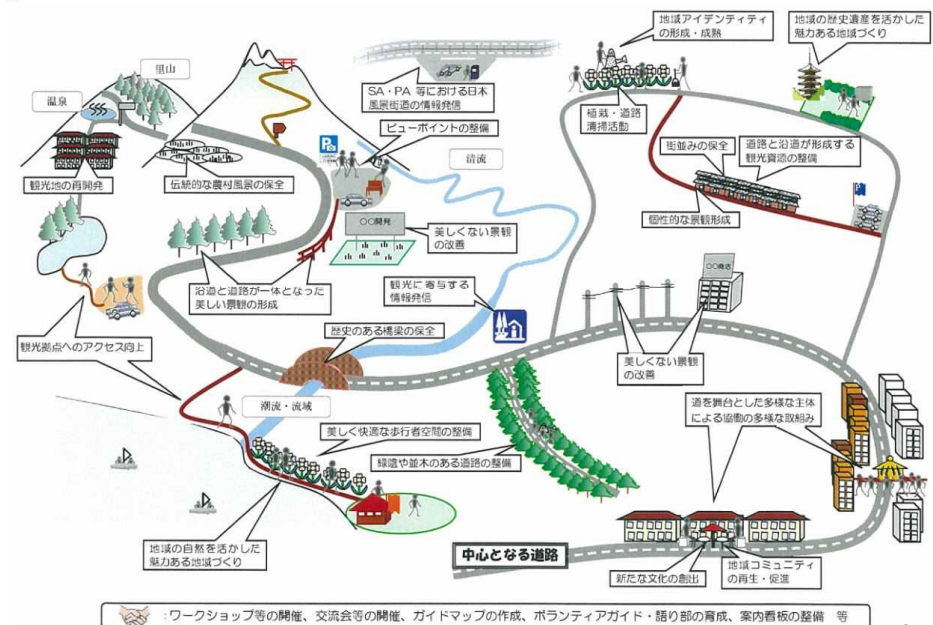

TEL:0776-35-2784(直通)

FAX:0776-35-7679

近畿地方整備局 福井河川国道事務所 計画課 課長 黒松 昭仁
係長 山崎 正貴 行

「日本風景街道について」

日本風景街道とは・・・

日本風景街道は、郷土愛を育み、日本列島の魅力・美しさを発見、創出するとともに、多様な主体による協働のもと、景観、自然、歴史、文化等の地域資源を活かした国民的な原風景を創成する運動を促し、以って、地域活性化、観光振興に寄与し、これにより、国土文化の再興の一助となることを目的とします。全国で144ルート、うち近畿管内では20ルートが登録されています。

「みち」を通じて地域を元気にすること。

日本風景街道のイメージ

ワークショップ等の開催、交流会等の開催、ガイドマップの作成、ボランティアガイド・語り部の育成、案内看板の整備等

「近畿風景街道の位置図」

- 1 ふくいやまぎわ天下一街道
- 2 三国湊のまち・海・緑そして人を結ぶみち
- 3 若狭熊川・鯖街道
- 4 琵琶湖さざなみ街道・中山道
- 5 丹後半島「古代ロマン街道」
- 6 西の鯖街道
- 7 美山かやぶき由良里街道
- 8 愛宕街道（京都鳥居本）
- 9 新世紀くらわんかストリート
- 10 中之島・大川・御堂筋街道
- 11 難波宮と大阪・熊野街道
- 12 悠久の竹内街道
- 13 但馬漁火ライン
- 14 たんば三街道
- 15 新因幡ライン～ふるさとに^{ふく}会おう幸福（29）ロード～
- 16 日本風景街道まほろば
- 17 日本風景街道伊勢街道
- 18 日本文化のクロスロード（横大路・下ツ道）
- 19 御所まち近世景観街道～近世物流の要所～
- 20 日本風景街道 熊野