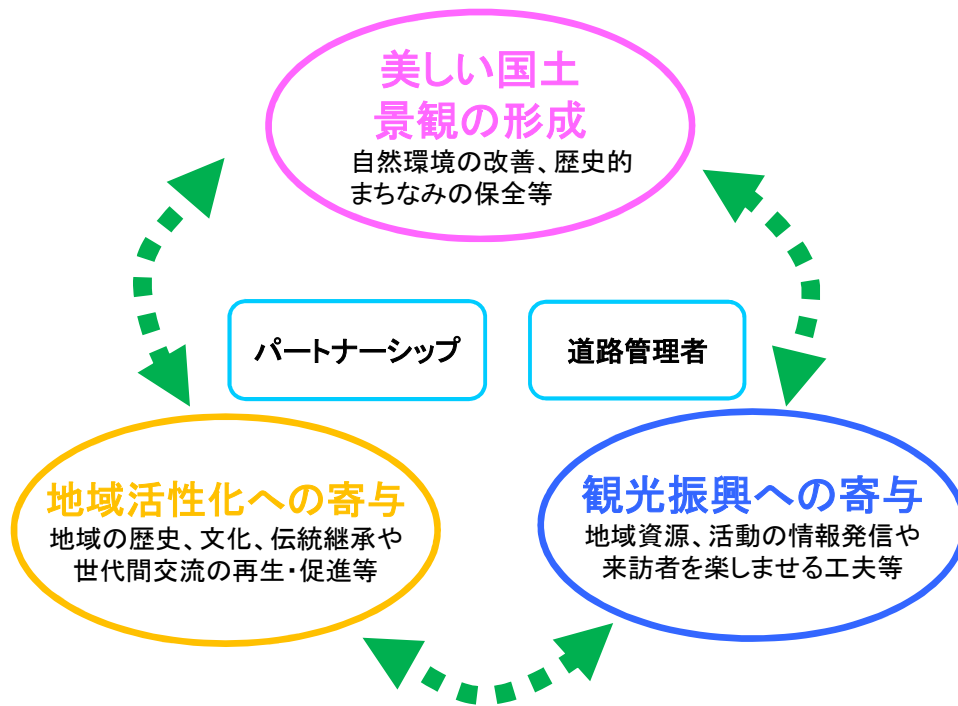

「みち」を通じて地域を元気にすること。

日本風景街道のイメージ

ワークショップ等の開催、交流会等の開催、ガイドマップの作成、ボランティアガイド・語り部の育成、案内看板の整備等

「近畿風景街道の位置図」

- 1 ふくいやまぎわ天下一街道
- 2 三国湊のまち・海・緑そして人を結ぶみち
- 3 若狭熊川・鯖街道
- 4 琵琶湖さざなみ街道・中山道
- 5 丹後半島「古代ロマン街道」
- 6 西の鯖街道
- 7 美山かやぶき由良里街道
- 8 愛宕街道（京都鳥居本）
- 9 新世紀くらわんかストリート
- 10 中之島・大川・御堂筋街道
- 11 難波宮と大阪・熊野街道
- 12 悠久の竹内街道
- 13 但馬漁火ライン
- 14 たんば三街道
- 15 新因幡ライン～ふるさとに^{ふく}会おう幸福（29）ロード～
- 16 日本風景街道まほろば
- 17 日本風景街道伊勢街道
- 18 日本文化のクロスロード（横大路・下ツ道）
- 19 御所まち近世景観街道～近世物流の要所～
- 20 日本風景街道 熊野