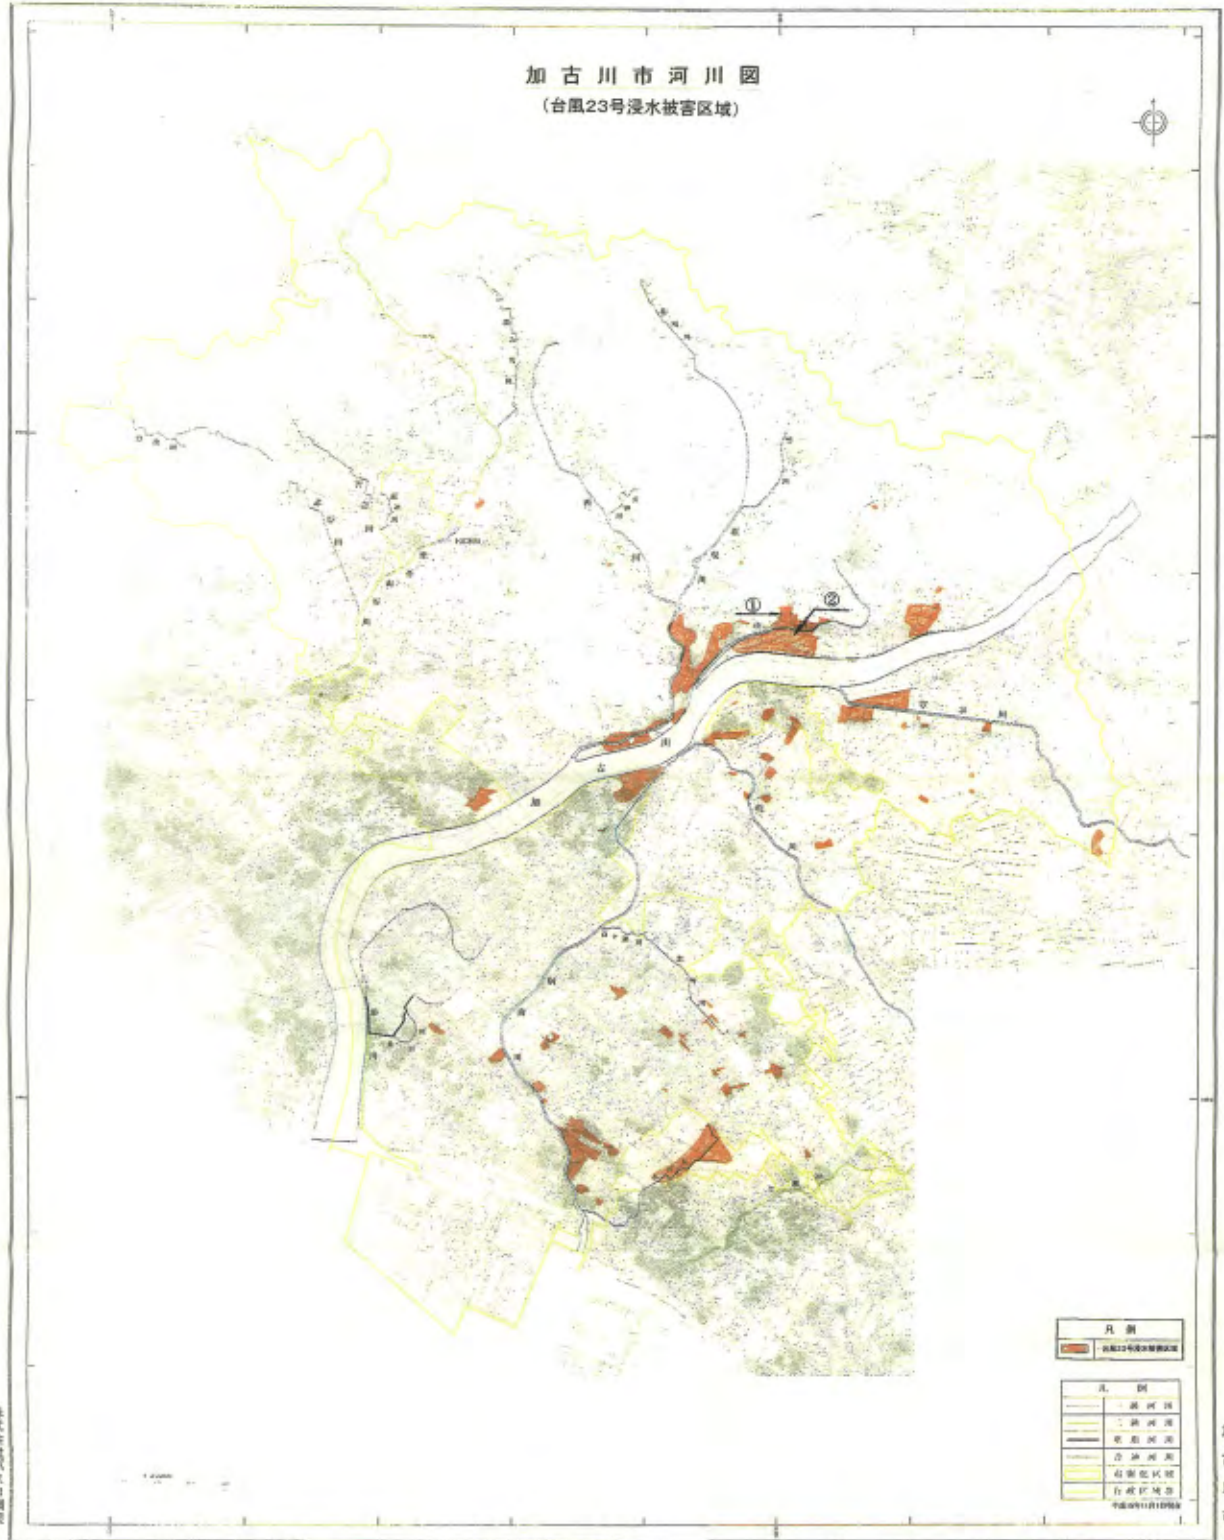

加古川市河川図
(台風23号浸水被害区域)

株式会社スズキ製薬

加古川市

状況写真撮影位置図