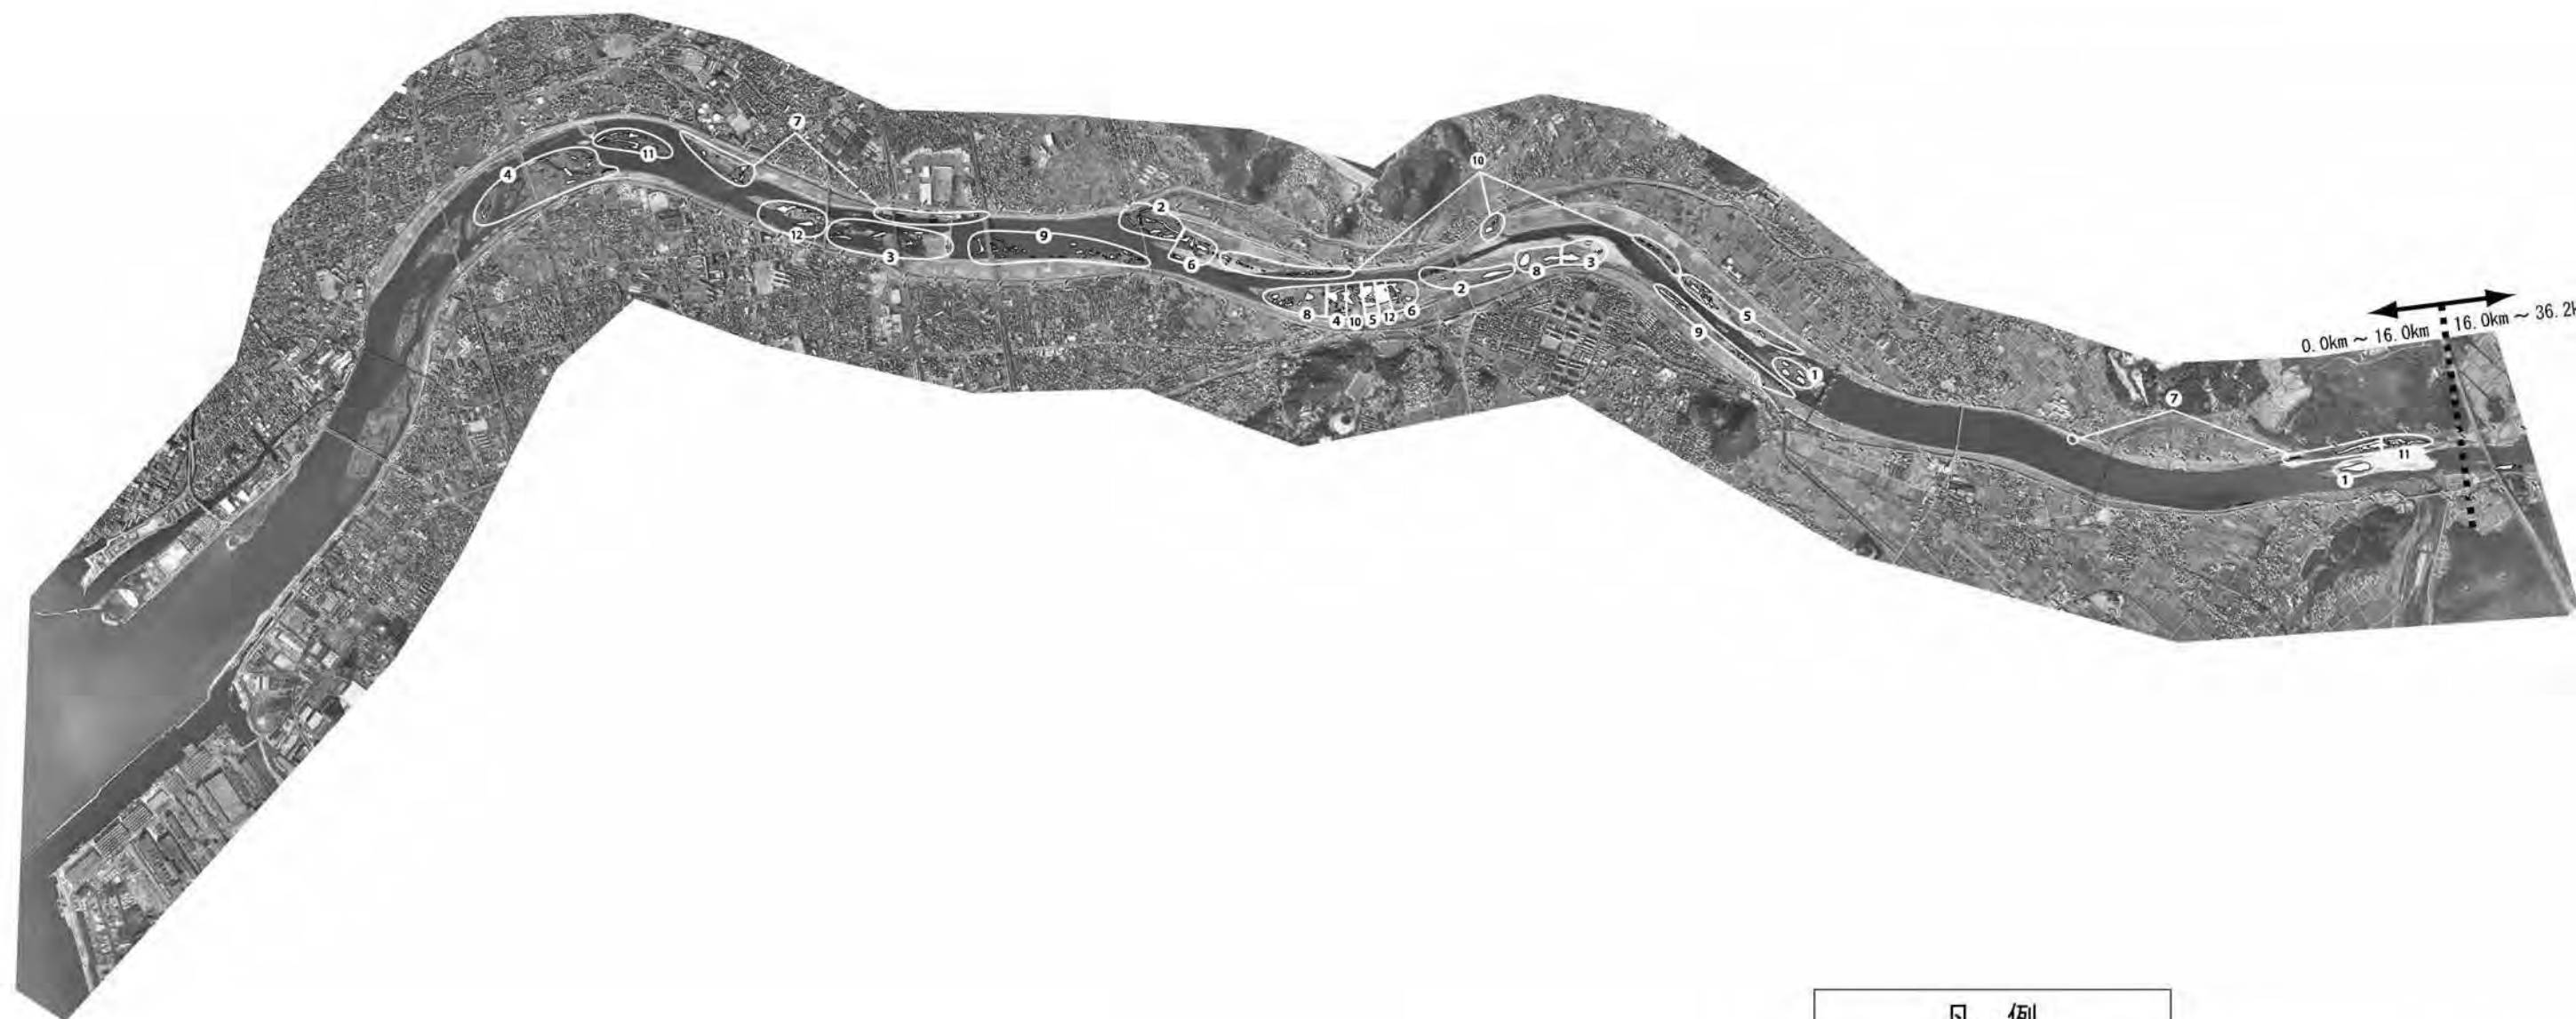

※伐採エリアはあくまでも予定であり、実際の  
施工箇所と異なる可能性がある

凡例

|  |         |
|--|---------|
|  | : ブロック  |
|  | : エリア番号 |
|  | : 樹木群   |

輪伐エリア図(下流)

0 0.5 1km  
scale = 1 : 40,000

※伐採エリアはあくまでも予定であり、実際の  
施工箇所と異なる可能性がある

輪伐エリア図(上流)

凡例

- : ブロック
- No : サイクル年
- : 樹木群