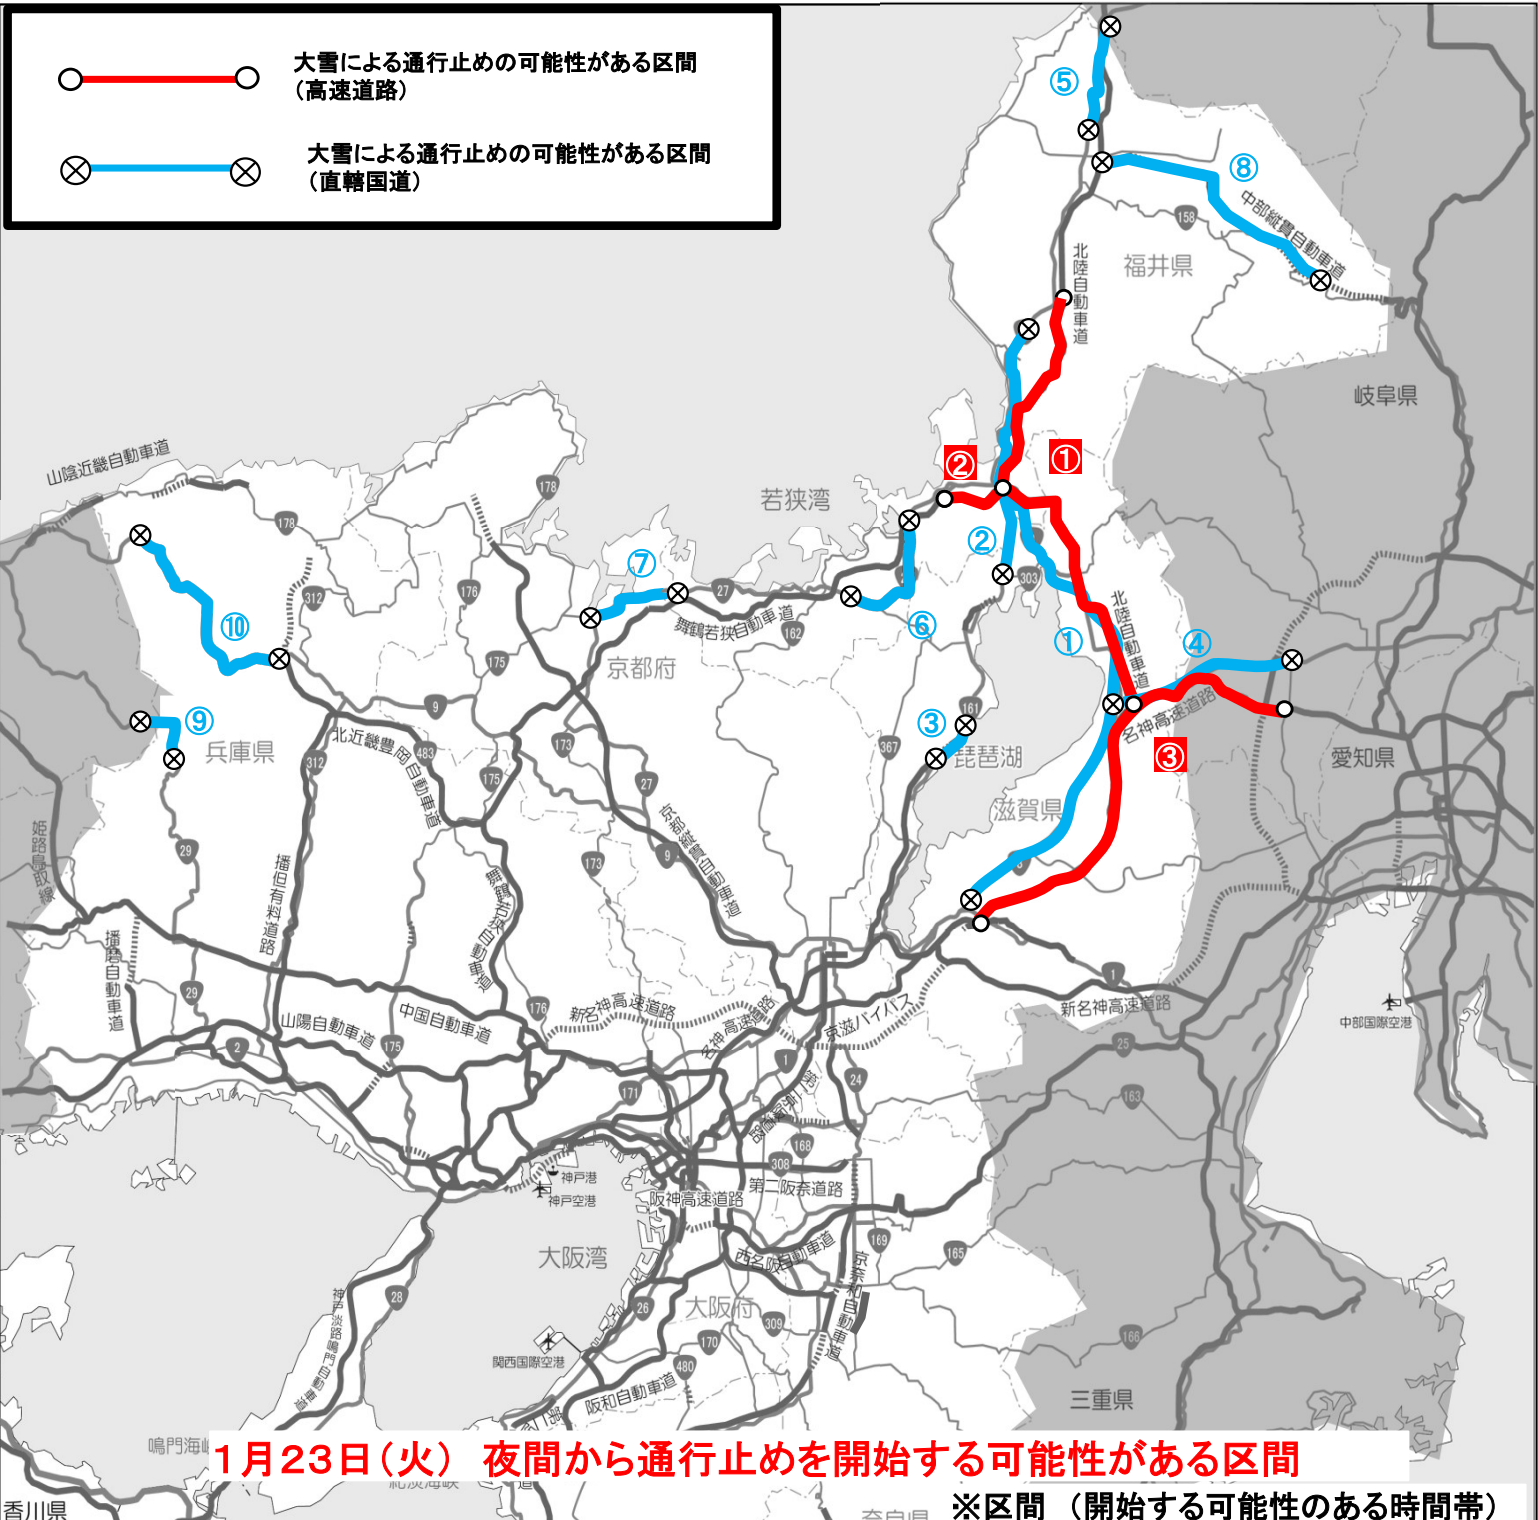

NEXCO
NEXCO

道路交通状況マップ

令和6年1月23日 18:30時点

1月23日(火) 夜間から通行止めを開始する可能性がある区間

※区間 (開始する可能性のある時間帯)

高速道路			直轄国道		
①	北陸自動車道	武生IC～米原JCT (24日 0時～6時)	①	国道8号	白崎交差点(福井県越前市)～辻交差点(滋賀県栗東市) (24日 0時～6時)
	—	—	②	国道161号	疋田交差点(福井県敦賀市)～野口交差点(滋賀県高島市) (24日 0時～6時)
②	舞鶴若狭自動車道	若狭美浜IC～敦賀JCT (24日 0時～6時)	③	国道161号	勝野交差点(滋賀県高島市)～北小松南交差点(滋賀県大津市) (24日 6時～12時)
③	名神高速道路	大垣IC～栗東湖南IC (24日 0時～6時)	④	国道21号	楽田交差点(岐阜県大垣市)～西円寺交差点(滋賀県米原市) (24日 0時～6時)
—	—	—	⑤	国道8号	熊坂チェーン着脱場(石川県加賀市)～上安田チェーン着脱場(福井県坂井市) (23日 18時～24時)
—	—	—	⑥	国道27号	若狭三方IC入口(福井県若狭町)～遠敷交差点(福井県小浜市) (24日 0時～6時)
—	—	—	⑦	国道27号	大手交差点(京都府舞鶴市)～六路谷検問所(福井県大飯郡高浜町) (24日 0時～6時)
—	—	—	⑧	中部縦貫自動車道	福井北JCT・IC～九頭竜IC (23日 18時～24時)
—	—	—	⑨	国道29号	兵庫県宍粟市波賀町赤西～鳥取県八頭郡若桜町小船 (24日 18時～24時)
—	—	—	⑩	国道9号	トガ山交差点(兵庫県養父市)～出合橋交差点(兵庫県美方郡新温泉町) (24日 6時～12時)