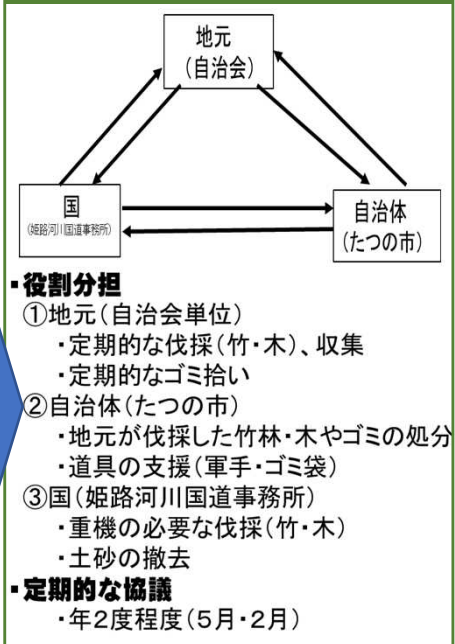

参加者：市場自治会 17名

たつの市 4名

姫路河川国道事務所2名

内容：ゴミ拾い

姫路河川国道事務所では、河川の維持管理のため、定期的に河道内に繁茂した樹木等を伐採しています。樹木は伐採後も数年で再繁茂することから、伐採後の良好な環境を維持できるよう地域と連携し、再繁茂対策※に取り組んでいるものです。今回、市場地区で自治会、たつの市と連携し、ゴミ拾いを行いました。

位置図

河川内に繁茂している樹木や竹林を伐採

伐採後の維持管理

自治会と再繁茂対策、ゴミ拾いを実施

伐採後の河川敷を踏み荒らしながらゴミ拾いを実施

自治会が草刈りを実施

集めたゴミはたつの市が処分

※再繁茂対策

草木の成長を抑えるため、草刈りや、ゴミ拾い等を行い地面を踏み固めて、再繁茂しにくい環境の維持を目指しています。

■地元の声：「竹林が無くなりいのししの獣害が減って助かりました」と大好評！