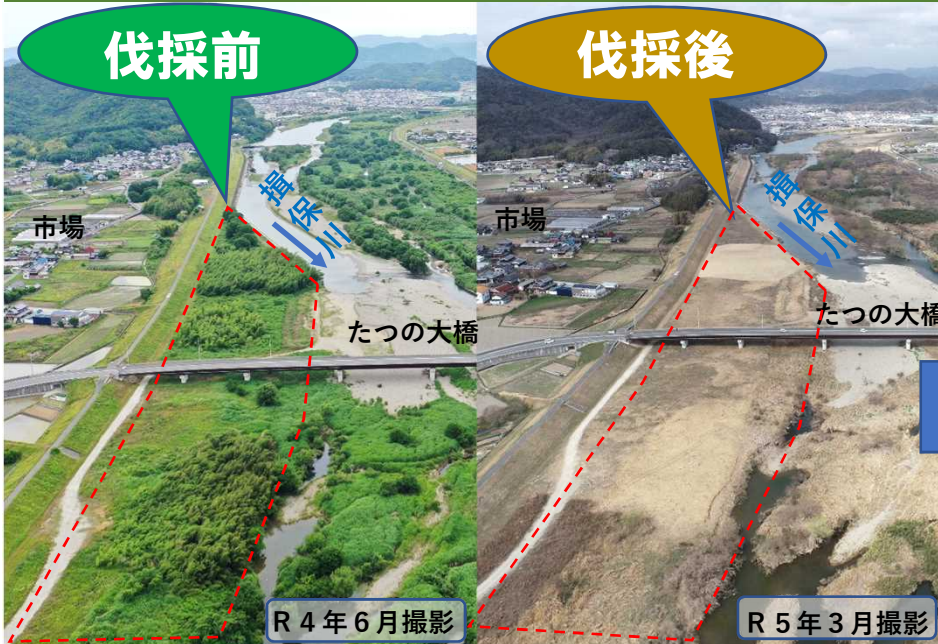

参加者：市場自治会 17名

たつの市 4名

姫路河川国道事務所2名

内容：ゴミ拾い

姫路河川国道事務所では、河川の維持管理のため、定期的に河道内に繁茂した樹木等を伐採しています。樹木は伐採後も数年で再繁茂することから、伐採後の良好な環境を維持できるよう地域と連携し、再繁茂対策※に取り組んでいるものです。今回、市場地区で自治会、たつの市と連携し、ゴミ拾いを行いました。

位置図

河川内に繁茂している樹木や竹林を伐採

伐採後の維持管理

自治会と再繁茂対策、ゴミ拾いを実施

伐採後の河川敷を踏み荒らしながらゴミ拾いを実施

自治会が草刈りを実施

集めたゴミはたつの市が処分

※再繁茂対策

草木の成長を抑えるため、草刈りや、ゴミ拾い等を行い地面を踏み固めて、再繁茂しにくい環境の維持を目指しています。

■地元の声：「竹林が無くなりいのししの獣害が減って助かりました」と大好評！