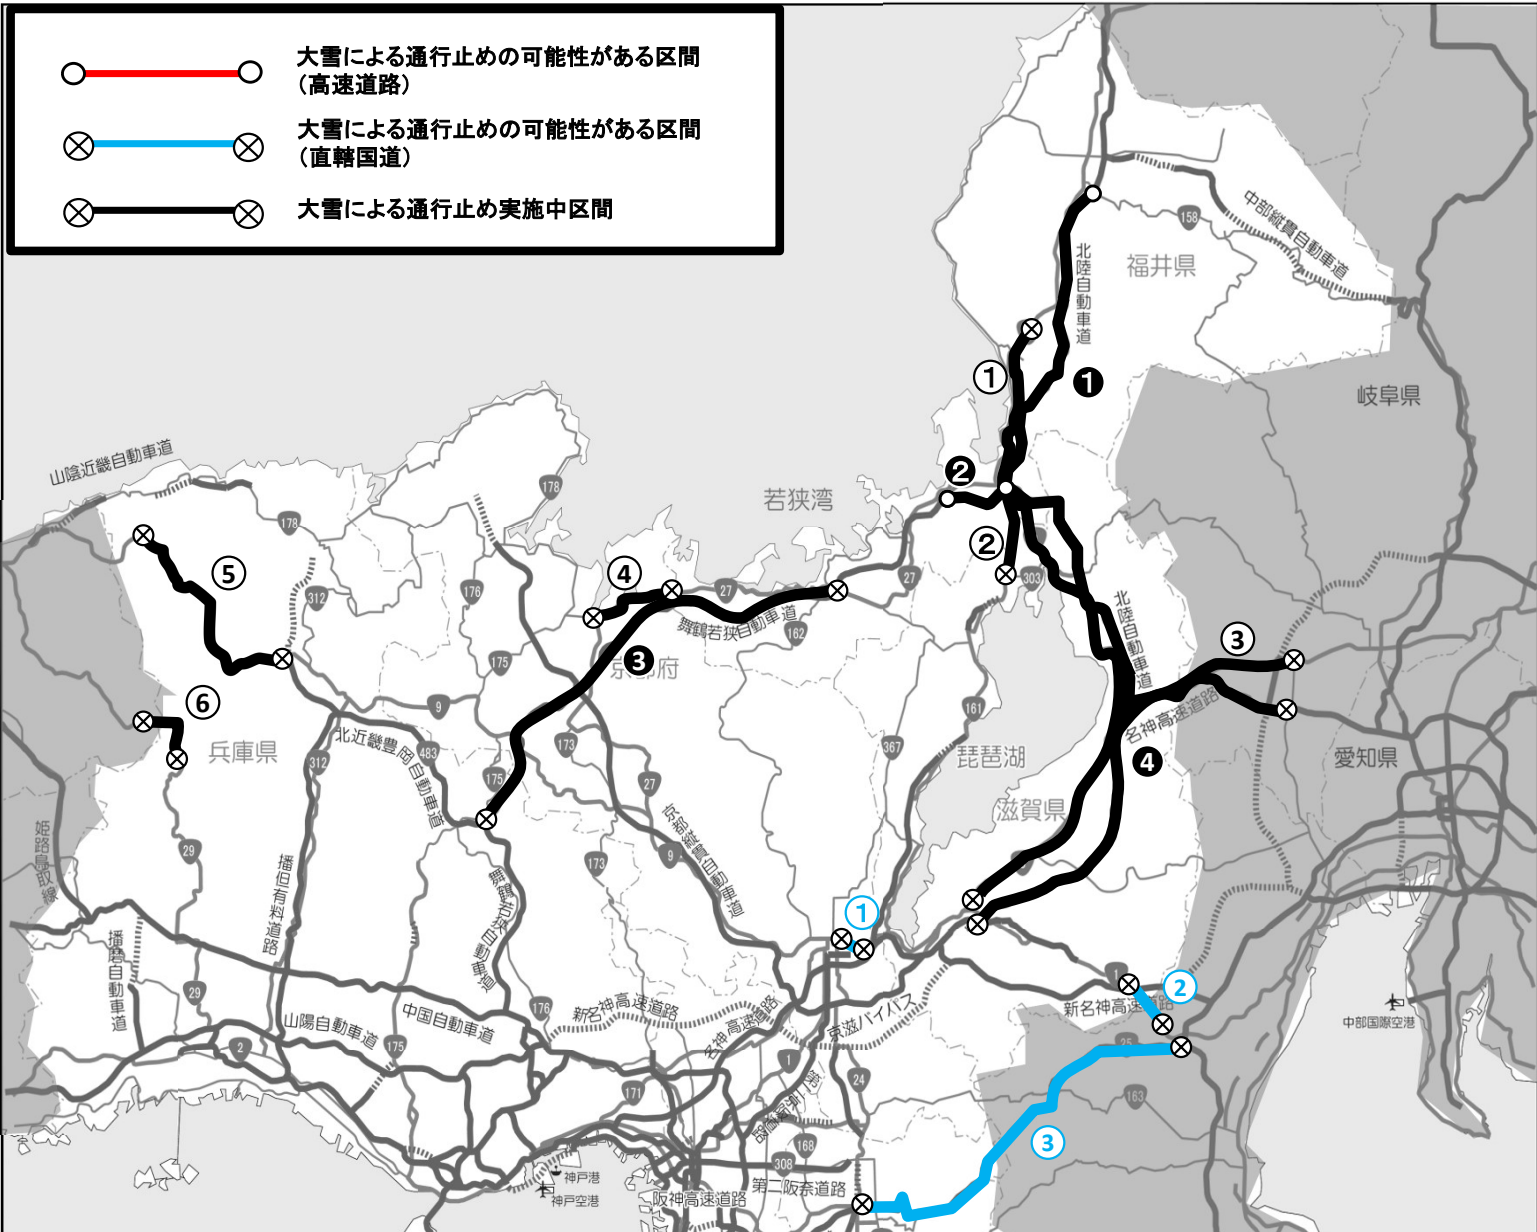

- 1月23日から25日頃にかけて、福井県及び近畿地方の北部及び岐阜県山間部で大雪となるおそれがあります。この影響により、別紙1のとおり、福井県及び近畿、中部地方の高速道路及び国土交通省が管理する直轄国道において、通行止めを行う可能性があります。
- 最新の気象情報及び道路情報等に注意し、十分な時間的余裕を持って行動頂くようお願いいたします。
- やむを得ず車で外出される場合は、必ず冬用タイヤの装着やタイヤチェーン携行及び早期装着、食料や水、携帯トイレや毛布の携行、燃料の補充をお願いします。あわせて広域迂回を行う等の通行ルートの見直しにもご協力をお願いします。また、降雪時は冬用タイヤだけでは立往生する場合がありますので、早めのチェーン装着をお願いします。
- 積雪・凍結道路ですべり止めの措置をとらない運転は法令違反となります。
- 荷主企業および運送事業者の皆さまも、今後の気象予測をご確認頂き、広域迂回の実施や通行ルートの見直し、運送日の調整などのご協力をお願いします。

令和6年1月24日 18:30時点

◆1月24日(火)夜間に通行止めを開始する可能性がある区間
 ※区間(通行止めを開始する可能性のある時間帯)

高速道路		直轄国道	
—	—	①	国道1号 新大石道交差点(京都市山科区)～東山五条交差点(京都市東山区) (24日 18時～24時)
—	—	②	国道1号 滋賀県甲賀市土山町～三重県亀山市関町 (24日 18時～24時)
—	—	③	名阪国道 天理東IC～亀山IC (24日 18時～24時)

◆通行止め実施の区間 ※区間(通行止め開始時間)

高速道路		直轄国道	
①	北陸自動車道 武生IC～長浜IC (24日 0時45分～) 福井IC～武生IC (24日 5時10分～) 長浜IC～米原JCT (24日 10時30分頃～)	①	国道8号 白崎交差点(福井県越前市)～川崎交差点(滋賀県長浜市) (24日 0時45分～) 川崎交差点(滋賀県長浜市)～辻交差点(滋賀県栗東市) (24日 11時30分～)
②	舞鶴若狭自動車道 若狭美浜IC～敦賀JCT (24日 0時45分～)	②	国道161号 疋田交差点(福井県敦賀市)～野口交差点(滋賀県高島市) (24日 0時45分～)
③	舞鶴若狭自動車道 春日IC～小浜JCT (24日 17時00分～)	—	—
④	名神高速道路 大垣IC～米原JCT (24日 9時20分頃～) 米原JCT～栗東湖南IC (24日11時30分～)	③	国道21号 楽田交差点(岐阜県大垣市)～西円寺交差点(滋賀県米原市) (24日 11時30分～)
—	—	④	国道27号 大手交差点(京都府舞鶴市)～六路谷検問所(福井県大飯郡高浜町) (24日 17時00分～)
—	—	⑤	国道9号 トガ山交差点(兵庫県養父市)～出合橋交差点(兵庫県美方郡新温泉町) (24日 15時00分～)
—	—	⑥	国道29号 兵庫県粟粟市波賀町赤西～鳥取県八頭郡若桜町小船 (24日 14時00分～)

◆通行止め解除済みの区間 ※区間(通行止め時間(開始～解除))

高速道路		直轄国道	
—	—	—	中部縦貫自動車道 荒島IC～九頭竜IC (23日 23時45分～24日 8時00分)
—	—	—	国道27号 若狭三方IC入口(福井県若狭町)～遠敷交差点(福井県小浜市) (24日 11時00分～18時00分)