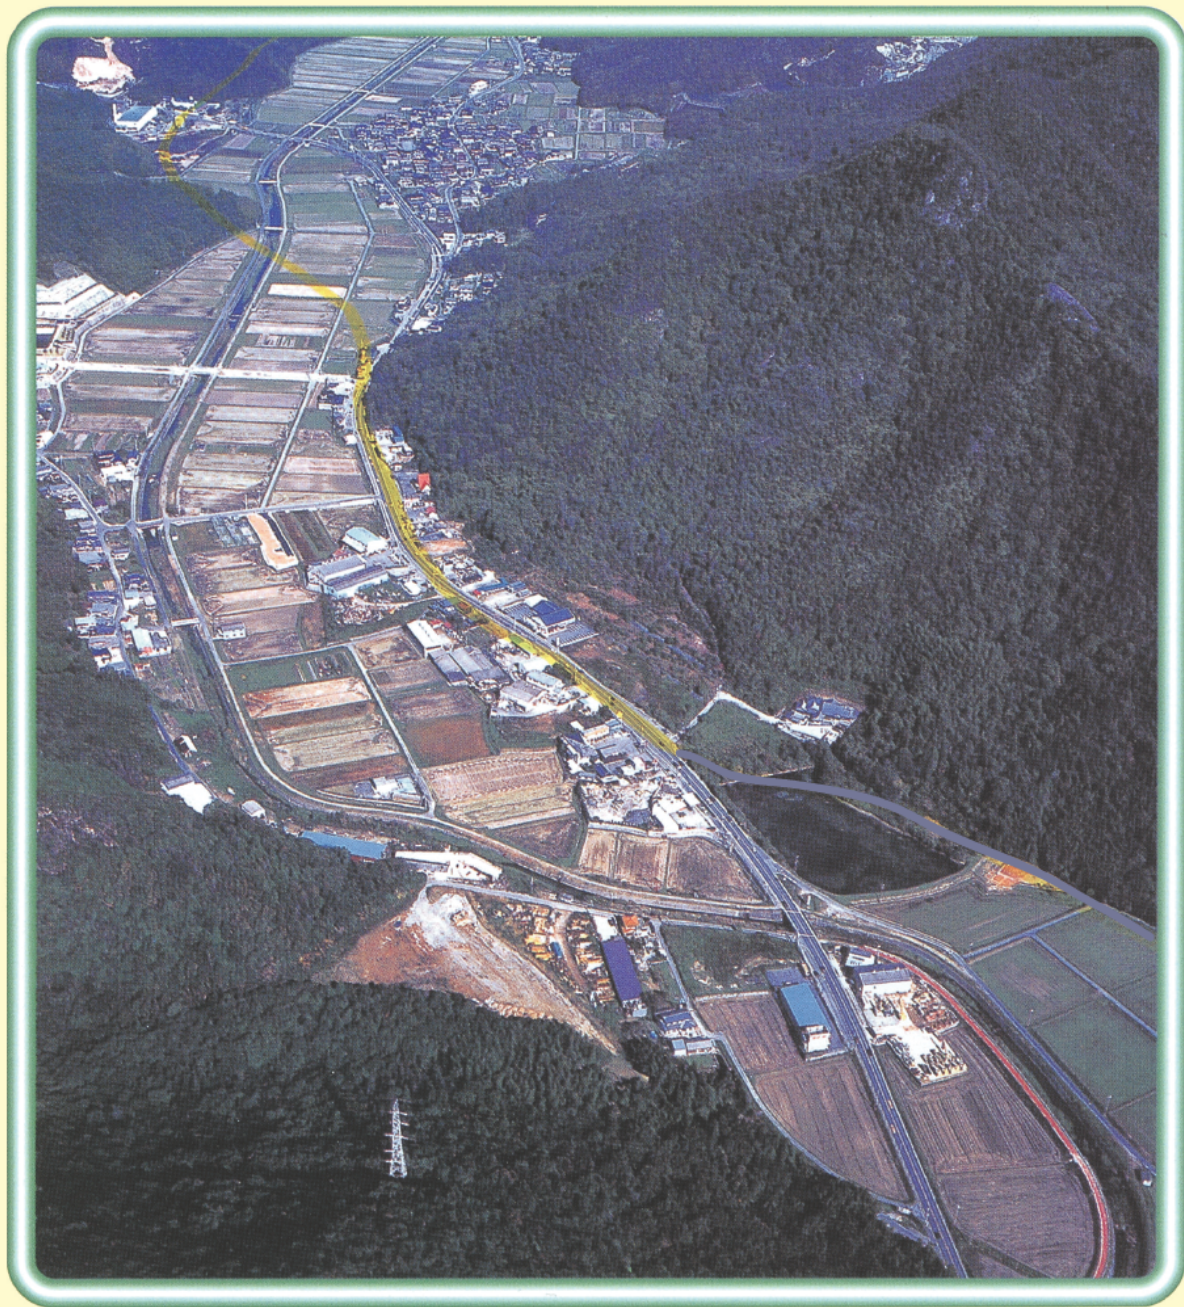

国道29号

姫路北バイパス

HIMEJIKITA BYPASS

国土交通省 近畿地方整備局 姫路河川国道事務所