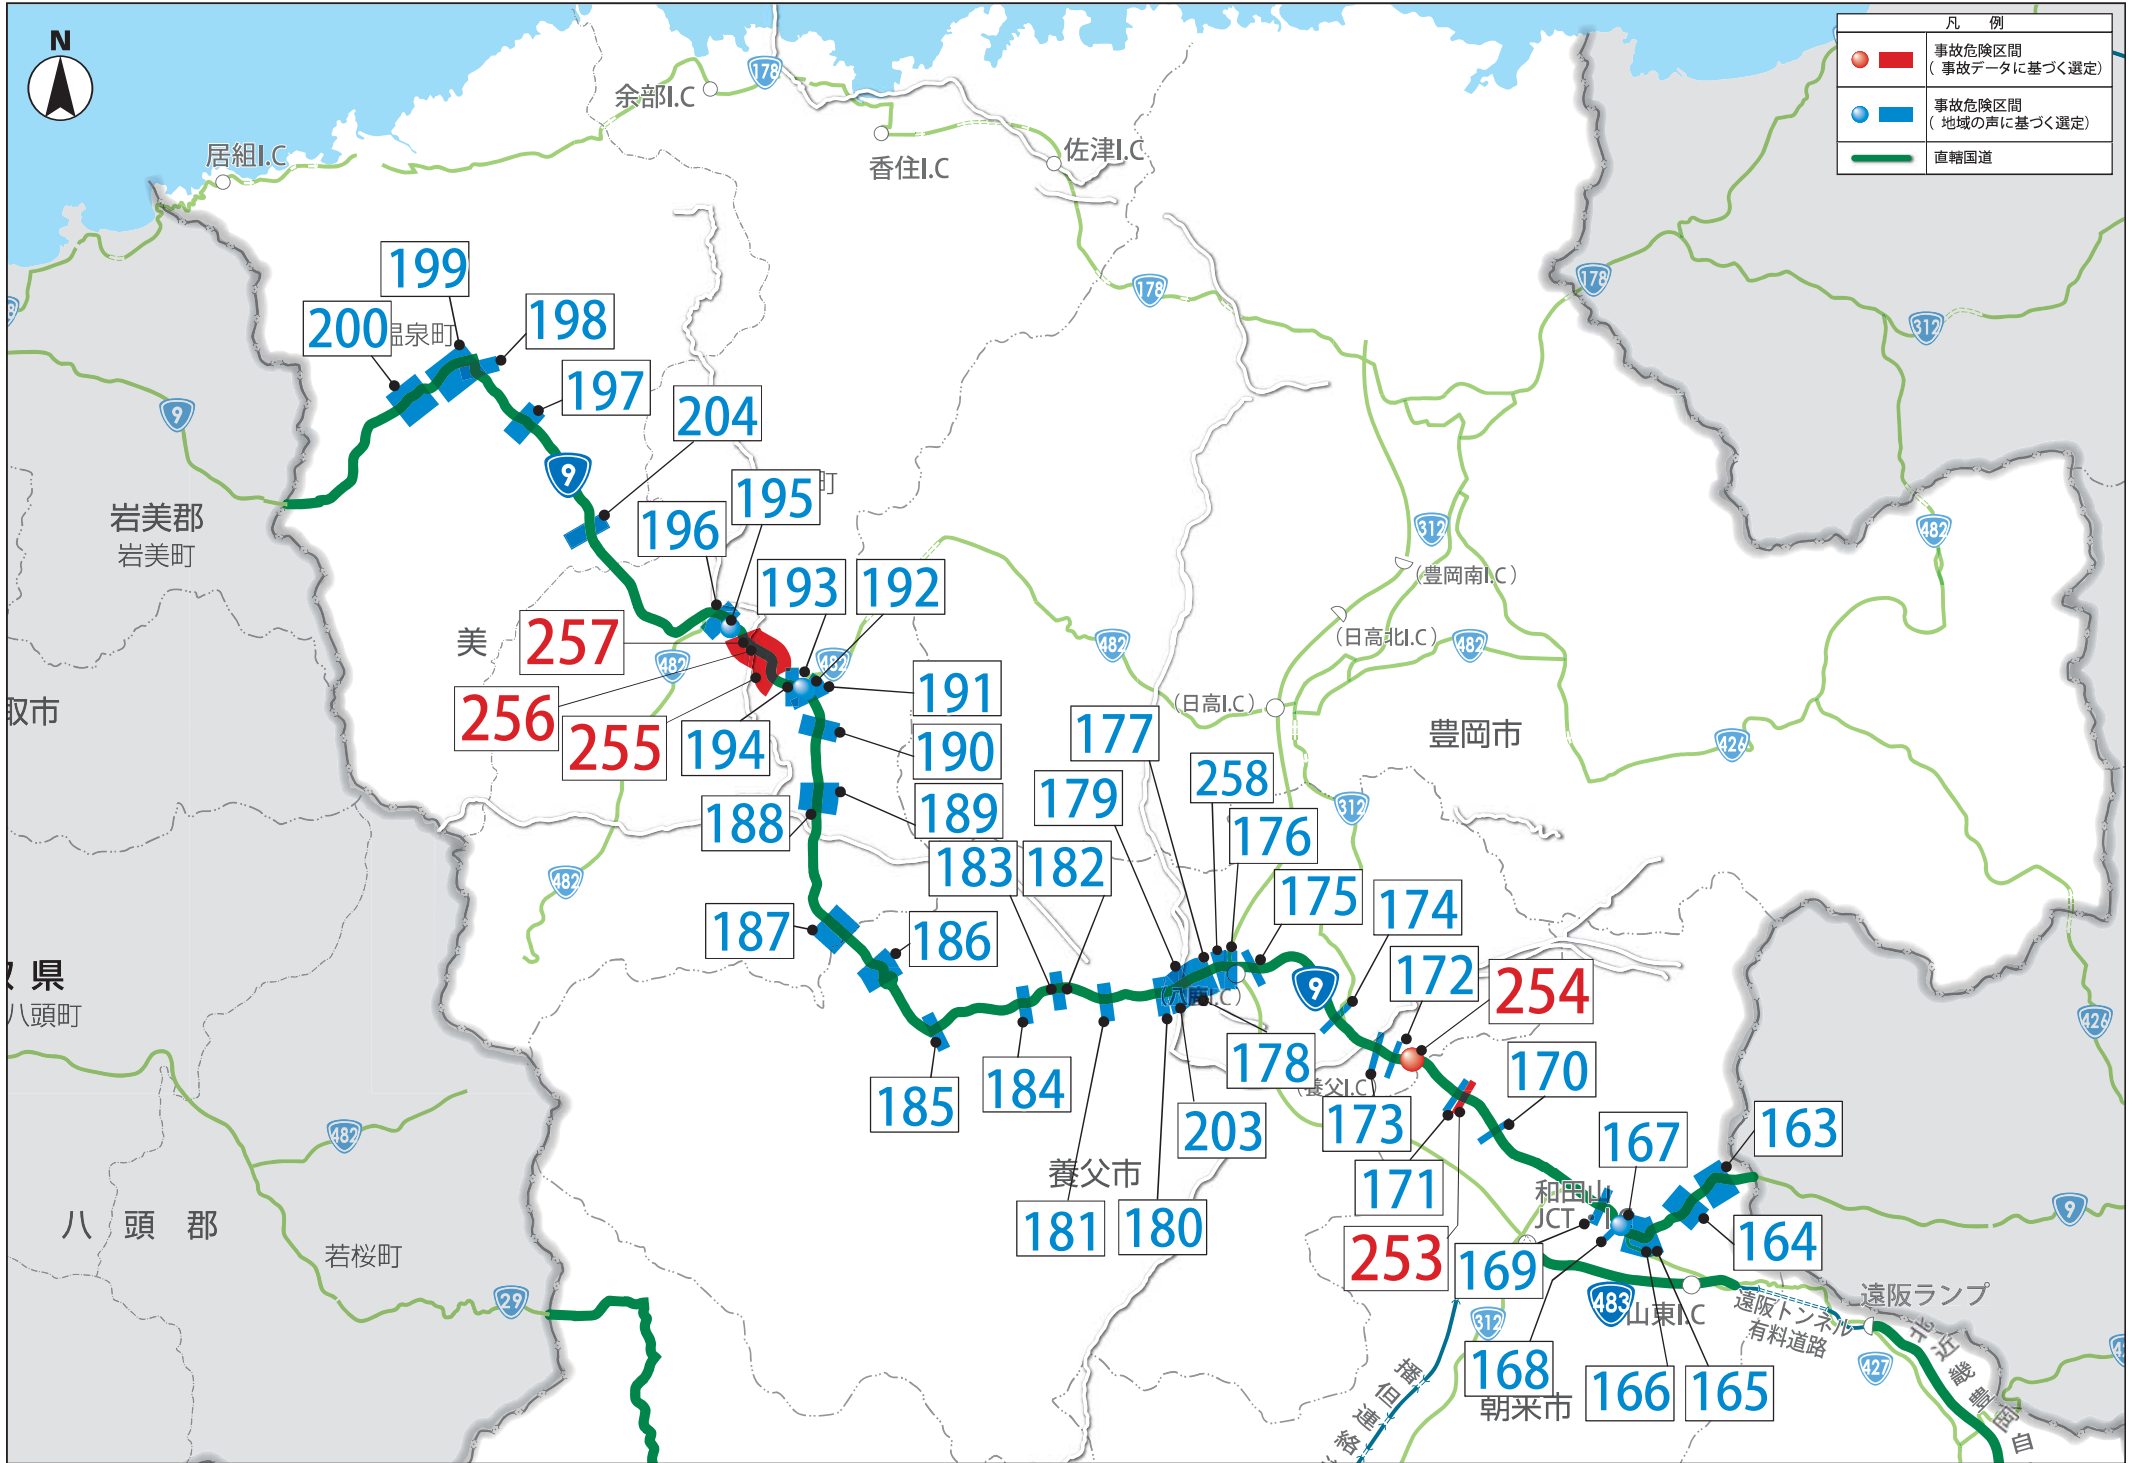

事故危険区間位置図(阪神地域)

事故危険区間位置図(但馬地域)

事故危険区間位置図(播磨地域)

事故危険区間位置図(北播丹波・播磨南東地域)

事故危険区間位置図(淡路島)