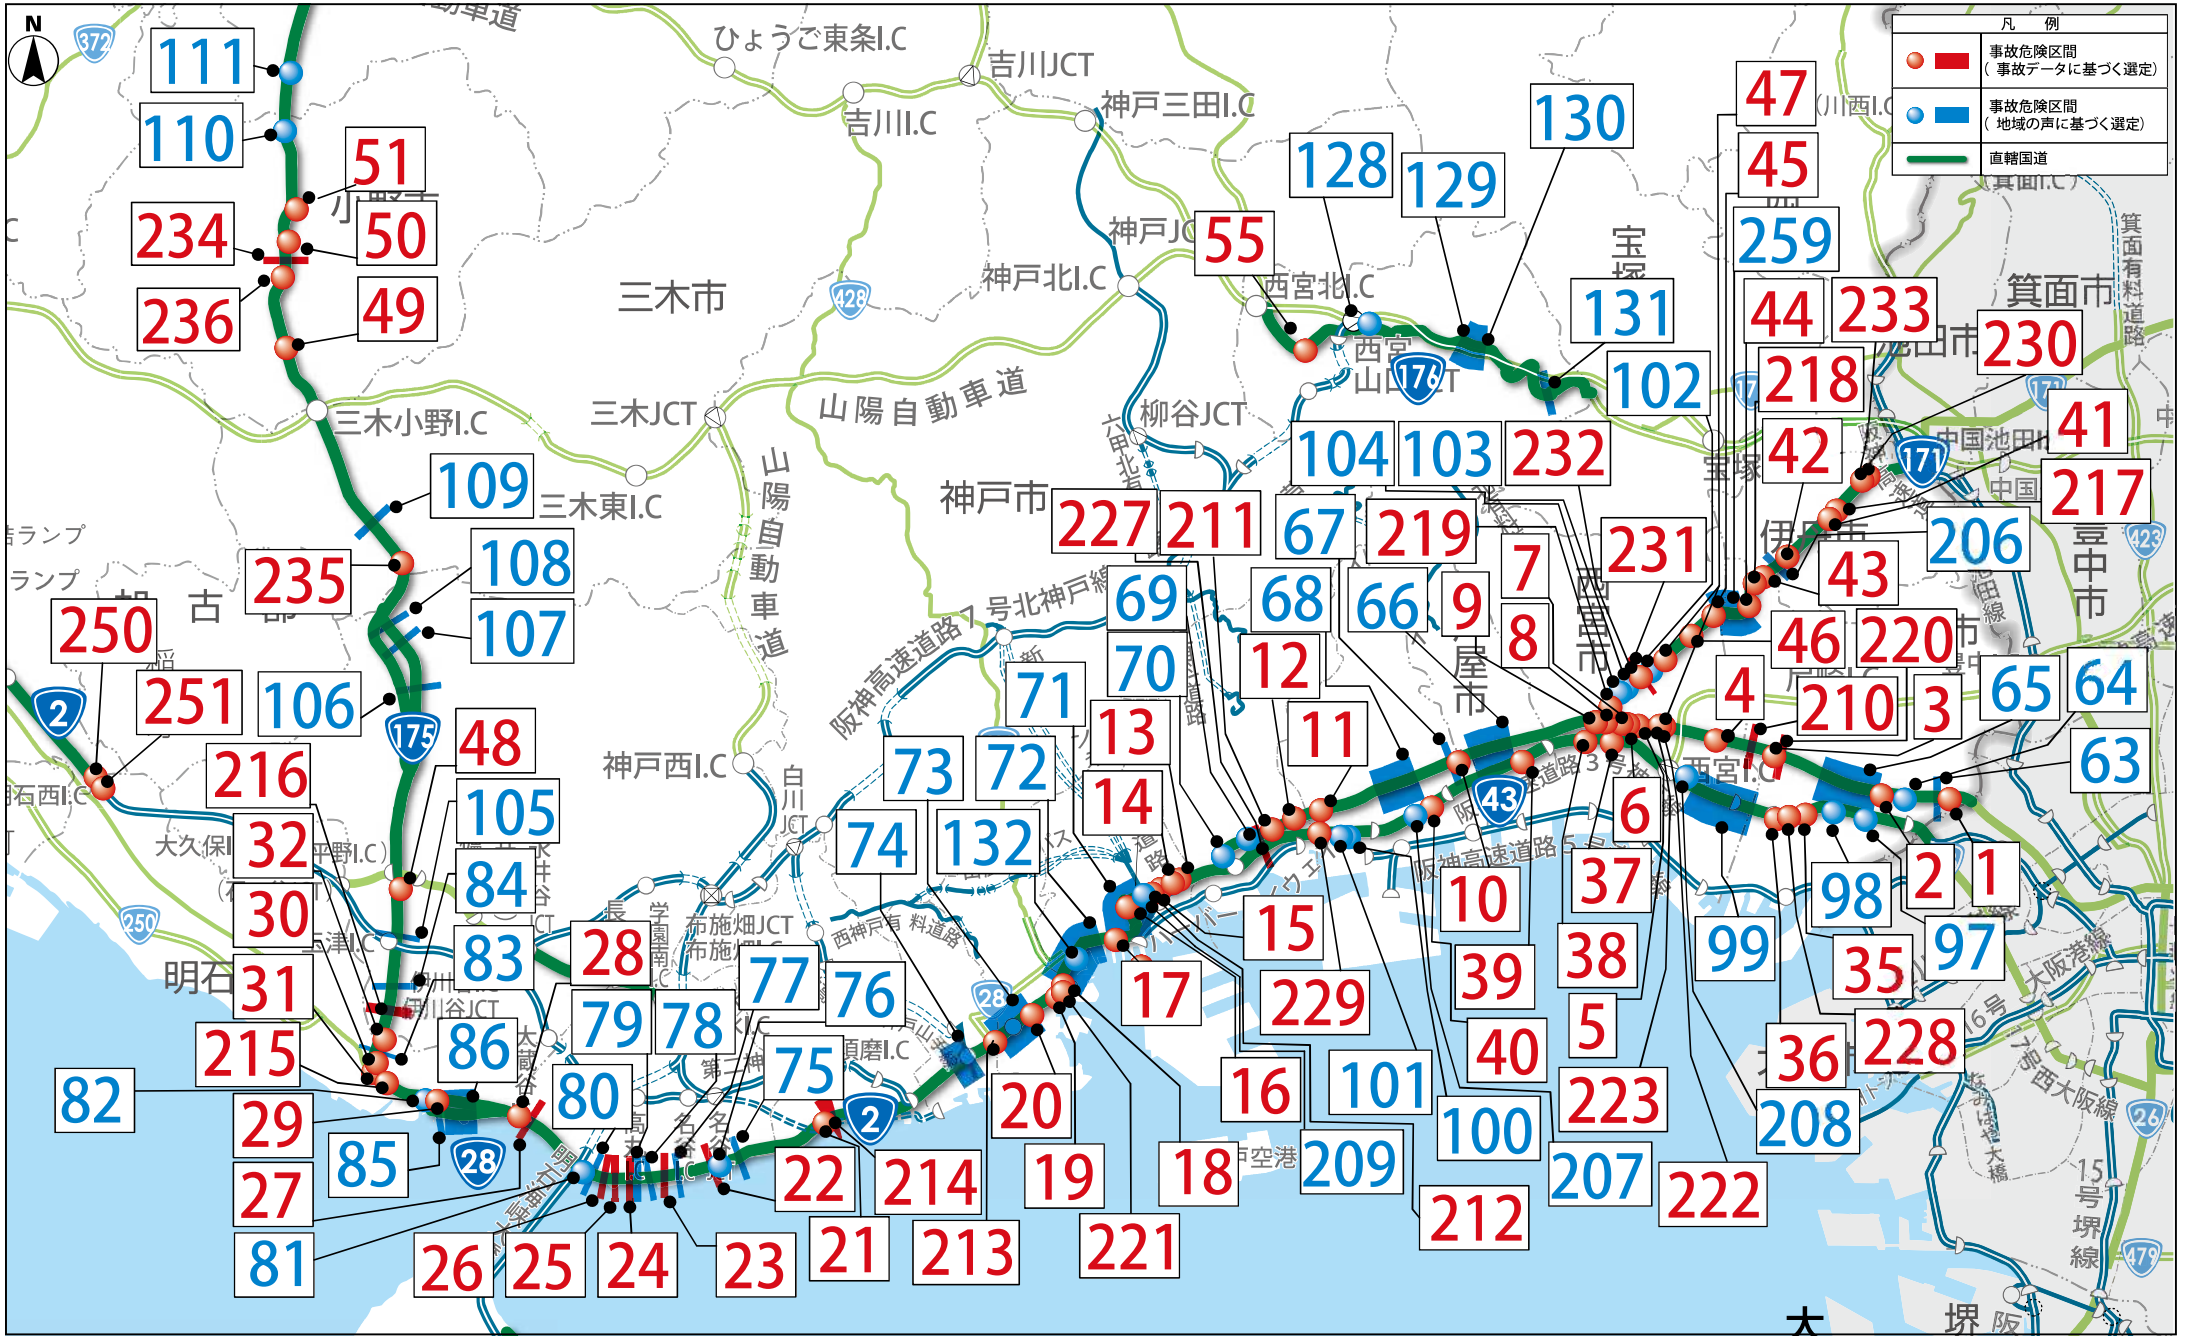

事故危険区間位置図(阪神地域)

事故危険区間位置図(但馬地域)

事故危険区間位置図(播磨地域)

事故危険区間位置図(北播丹波・播磨南東地域)

事故危険区間位置図(淡路島)