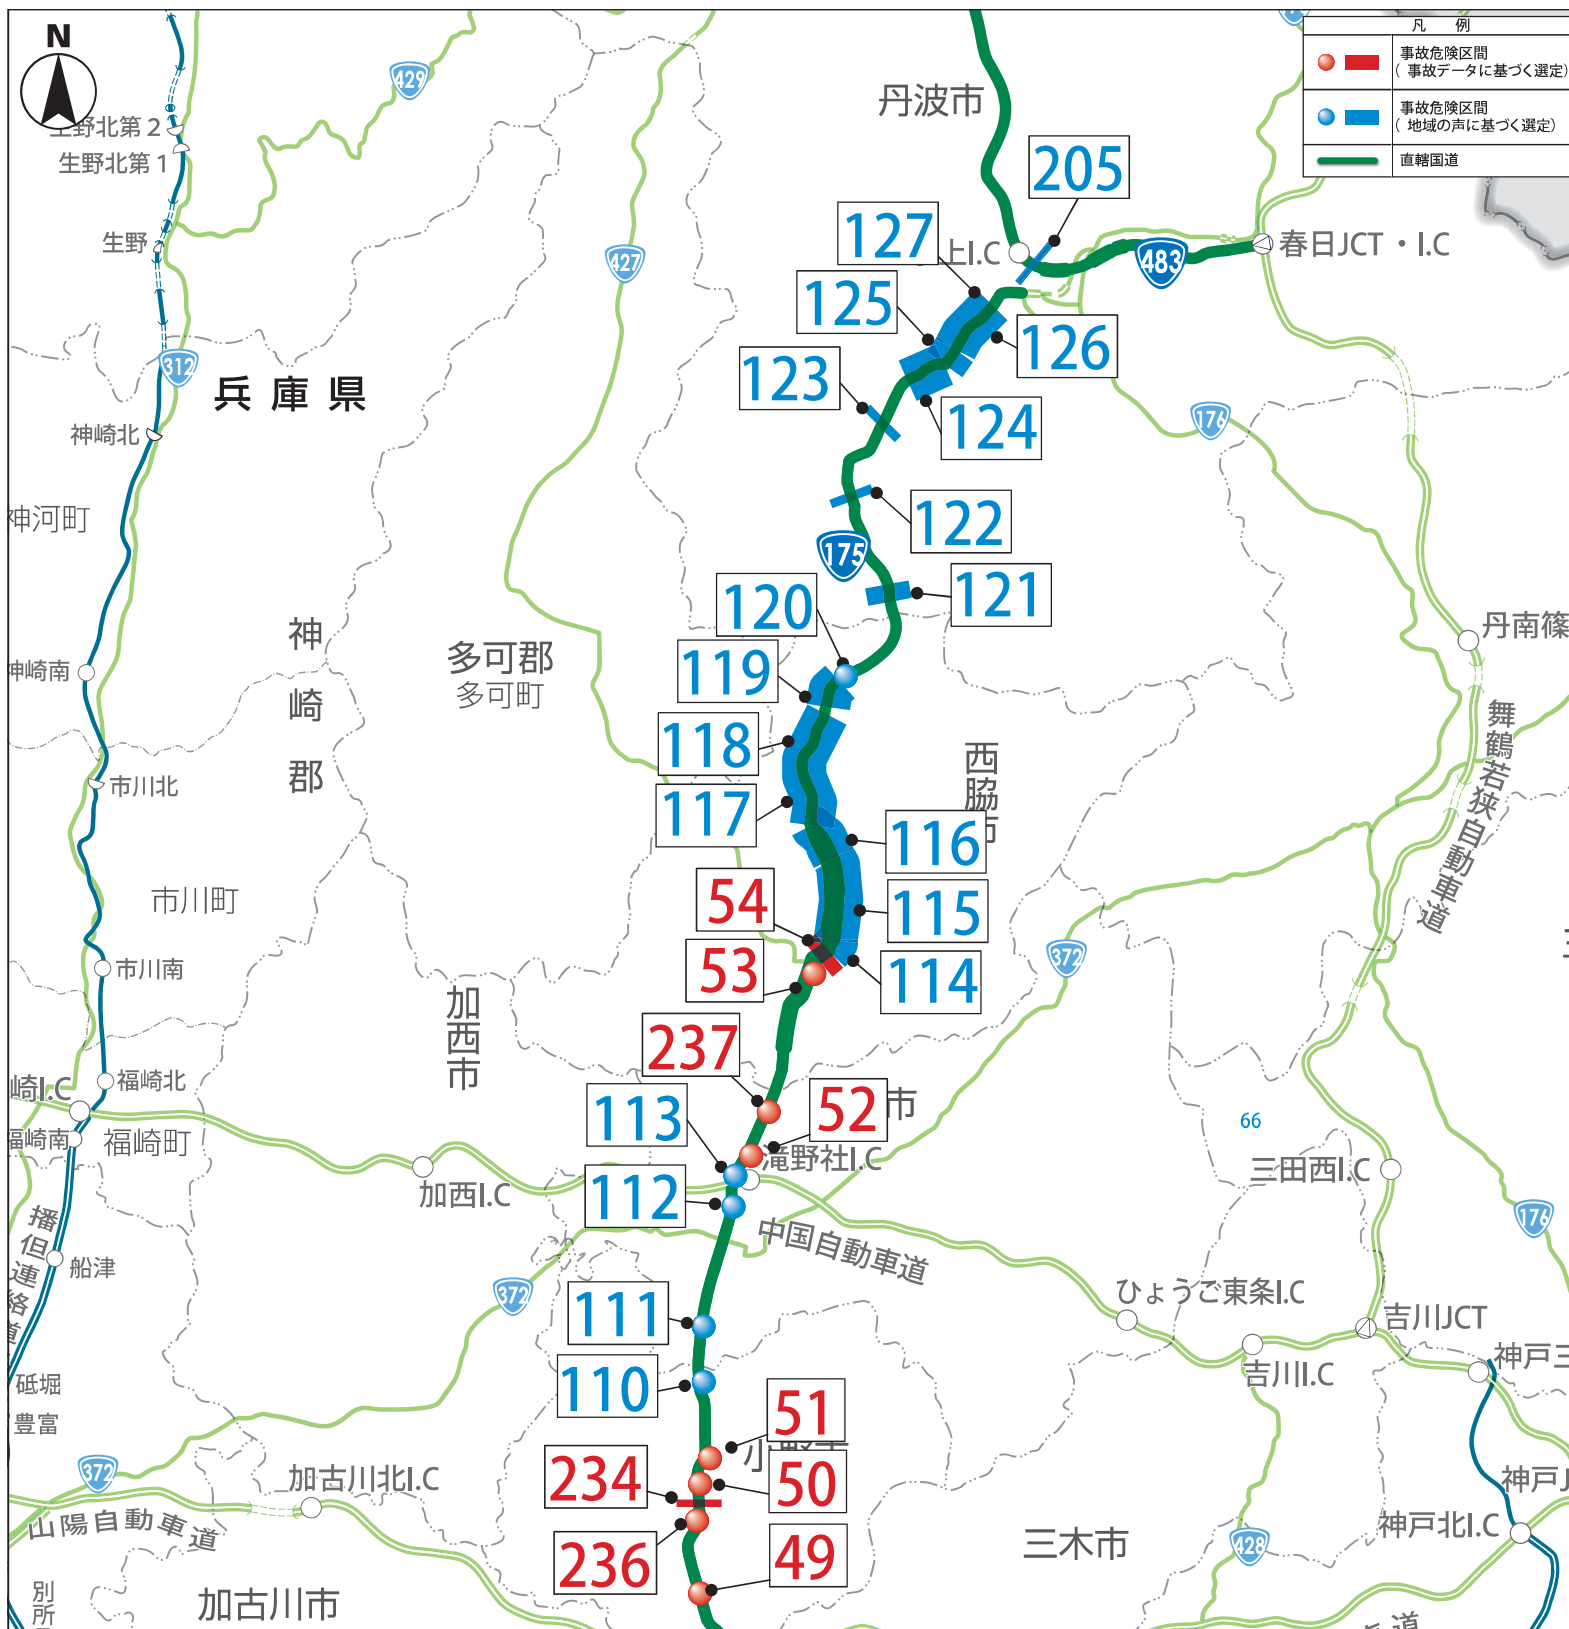

事故危険区間位置図(阪神地域)

事故危険区間位置図(但馬地域)

事故危険区間位置図(播磨地域)

事故危険区間位置図(北播丹波・播磨南東地域)

事故危険区間位置図(淡路島)