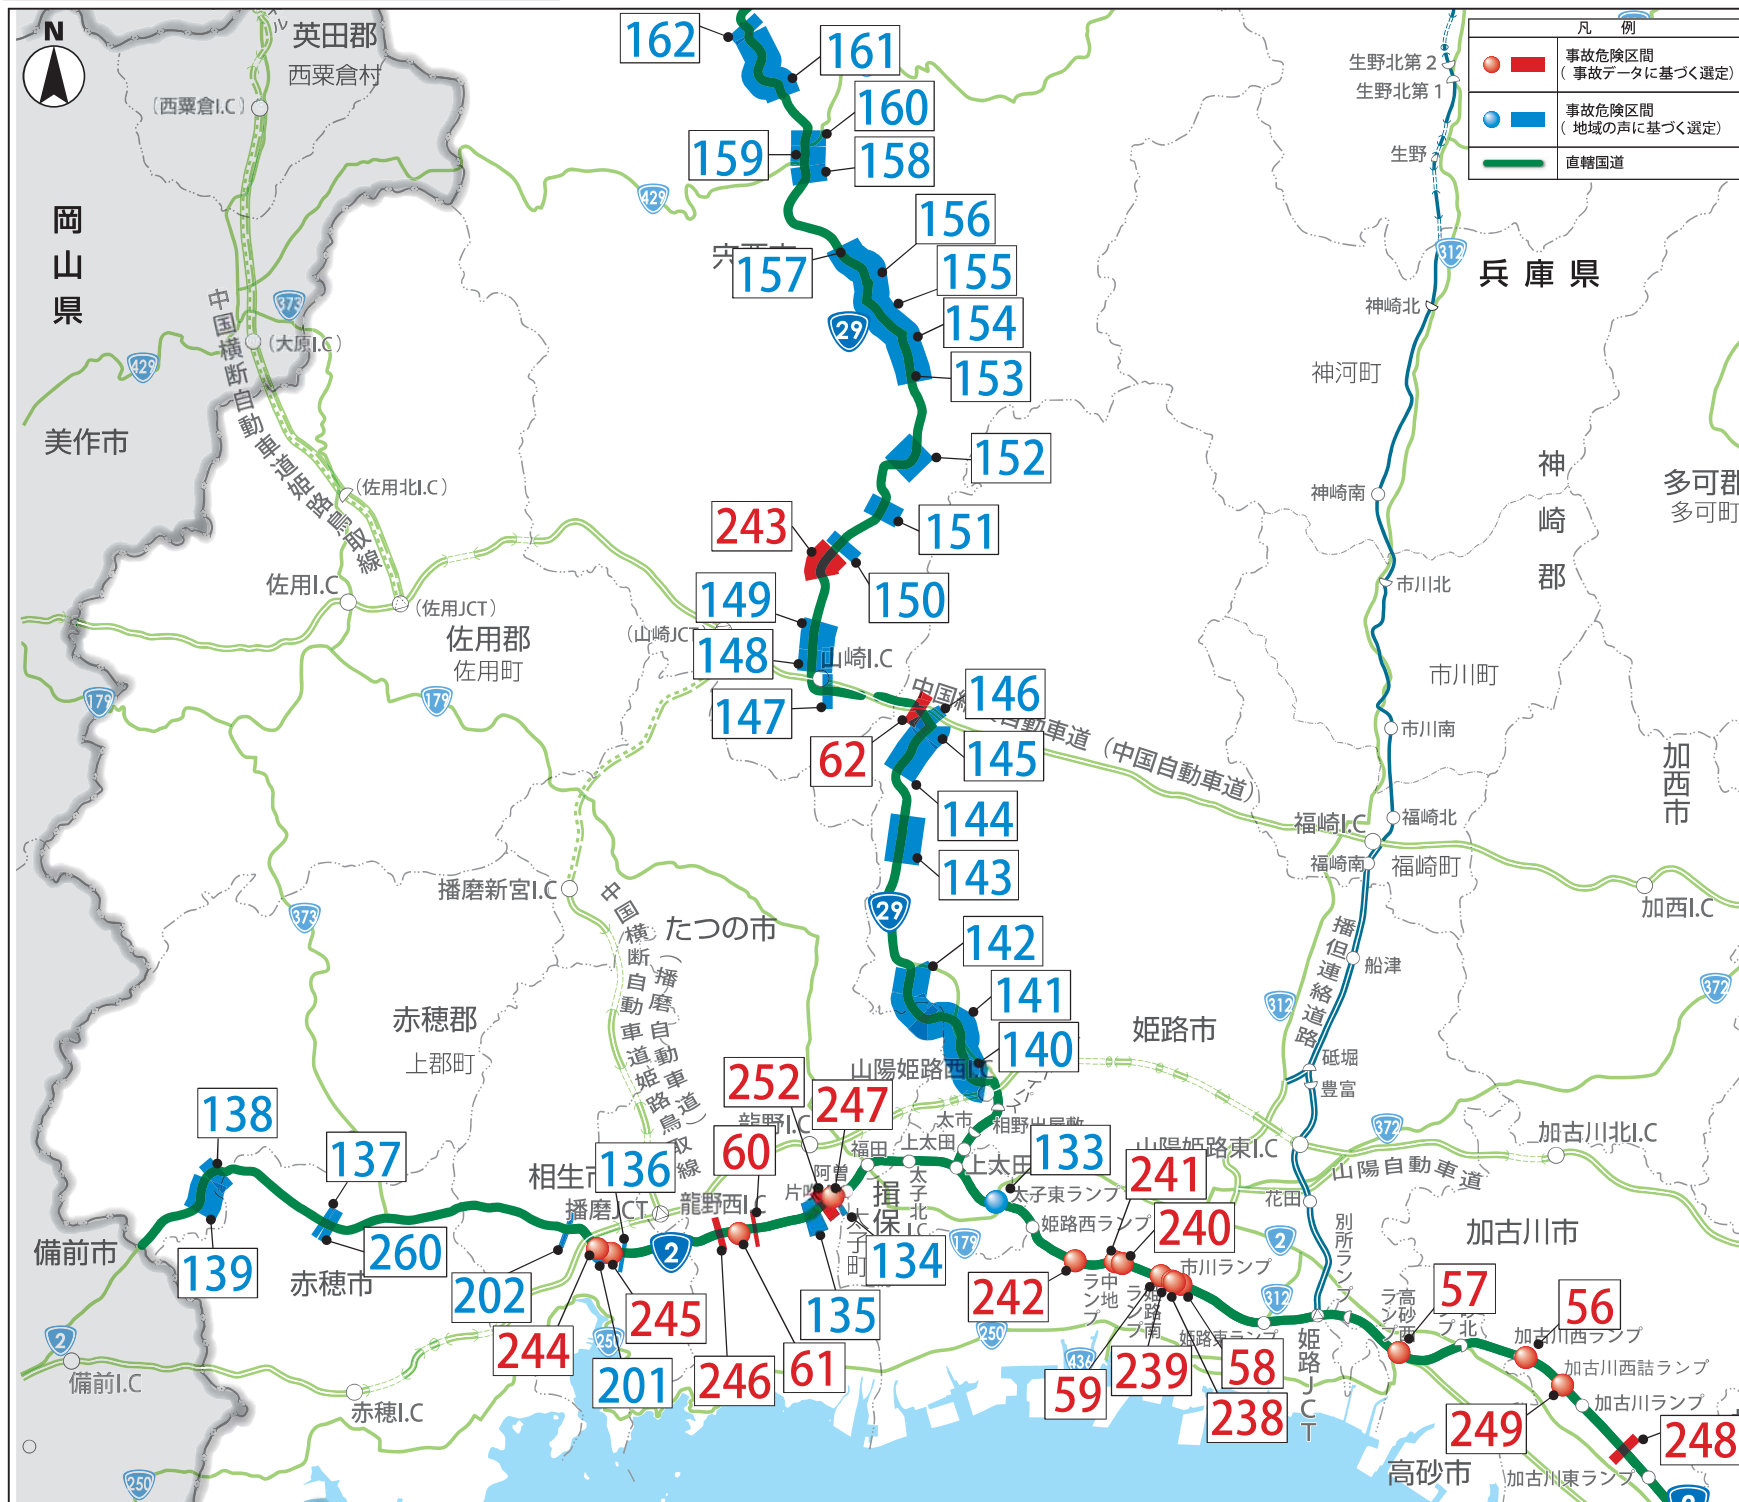

事故危険区間位置図(阪神地域)

事故危険区間位置図(但馬地域)

事故危険区間位置図(播磨地域)

事故危険区間位置図(北播丹波・播磨南東地域)

事故危険区間位置図(淡路島)