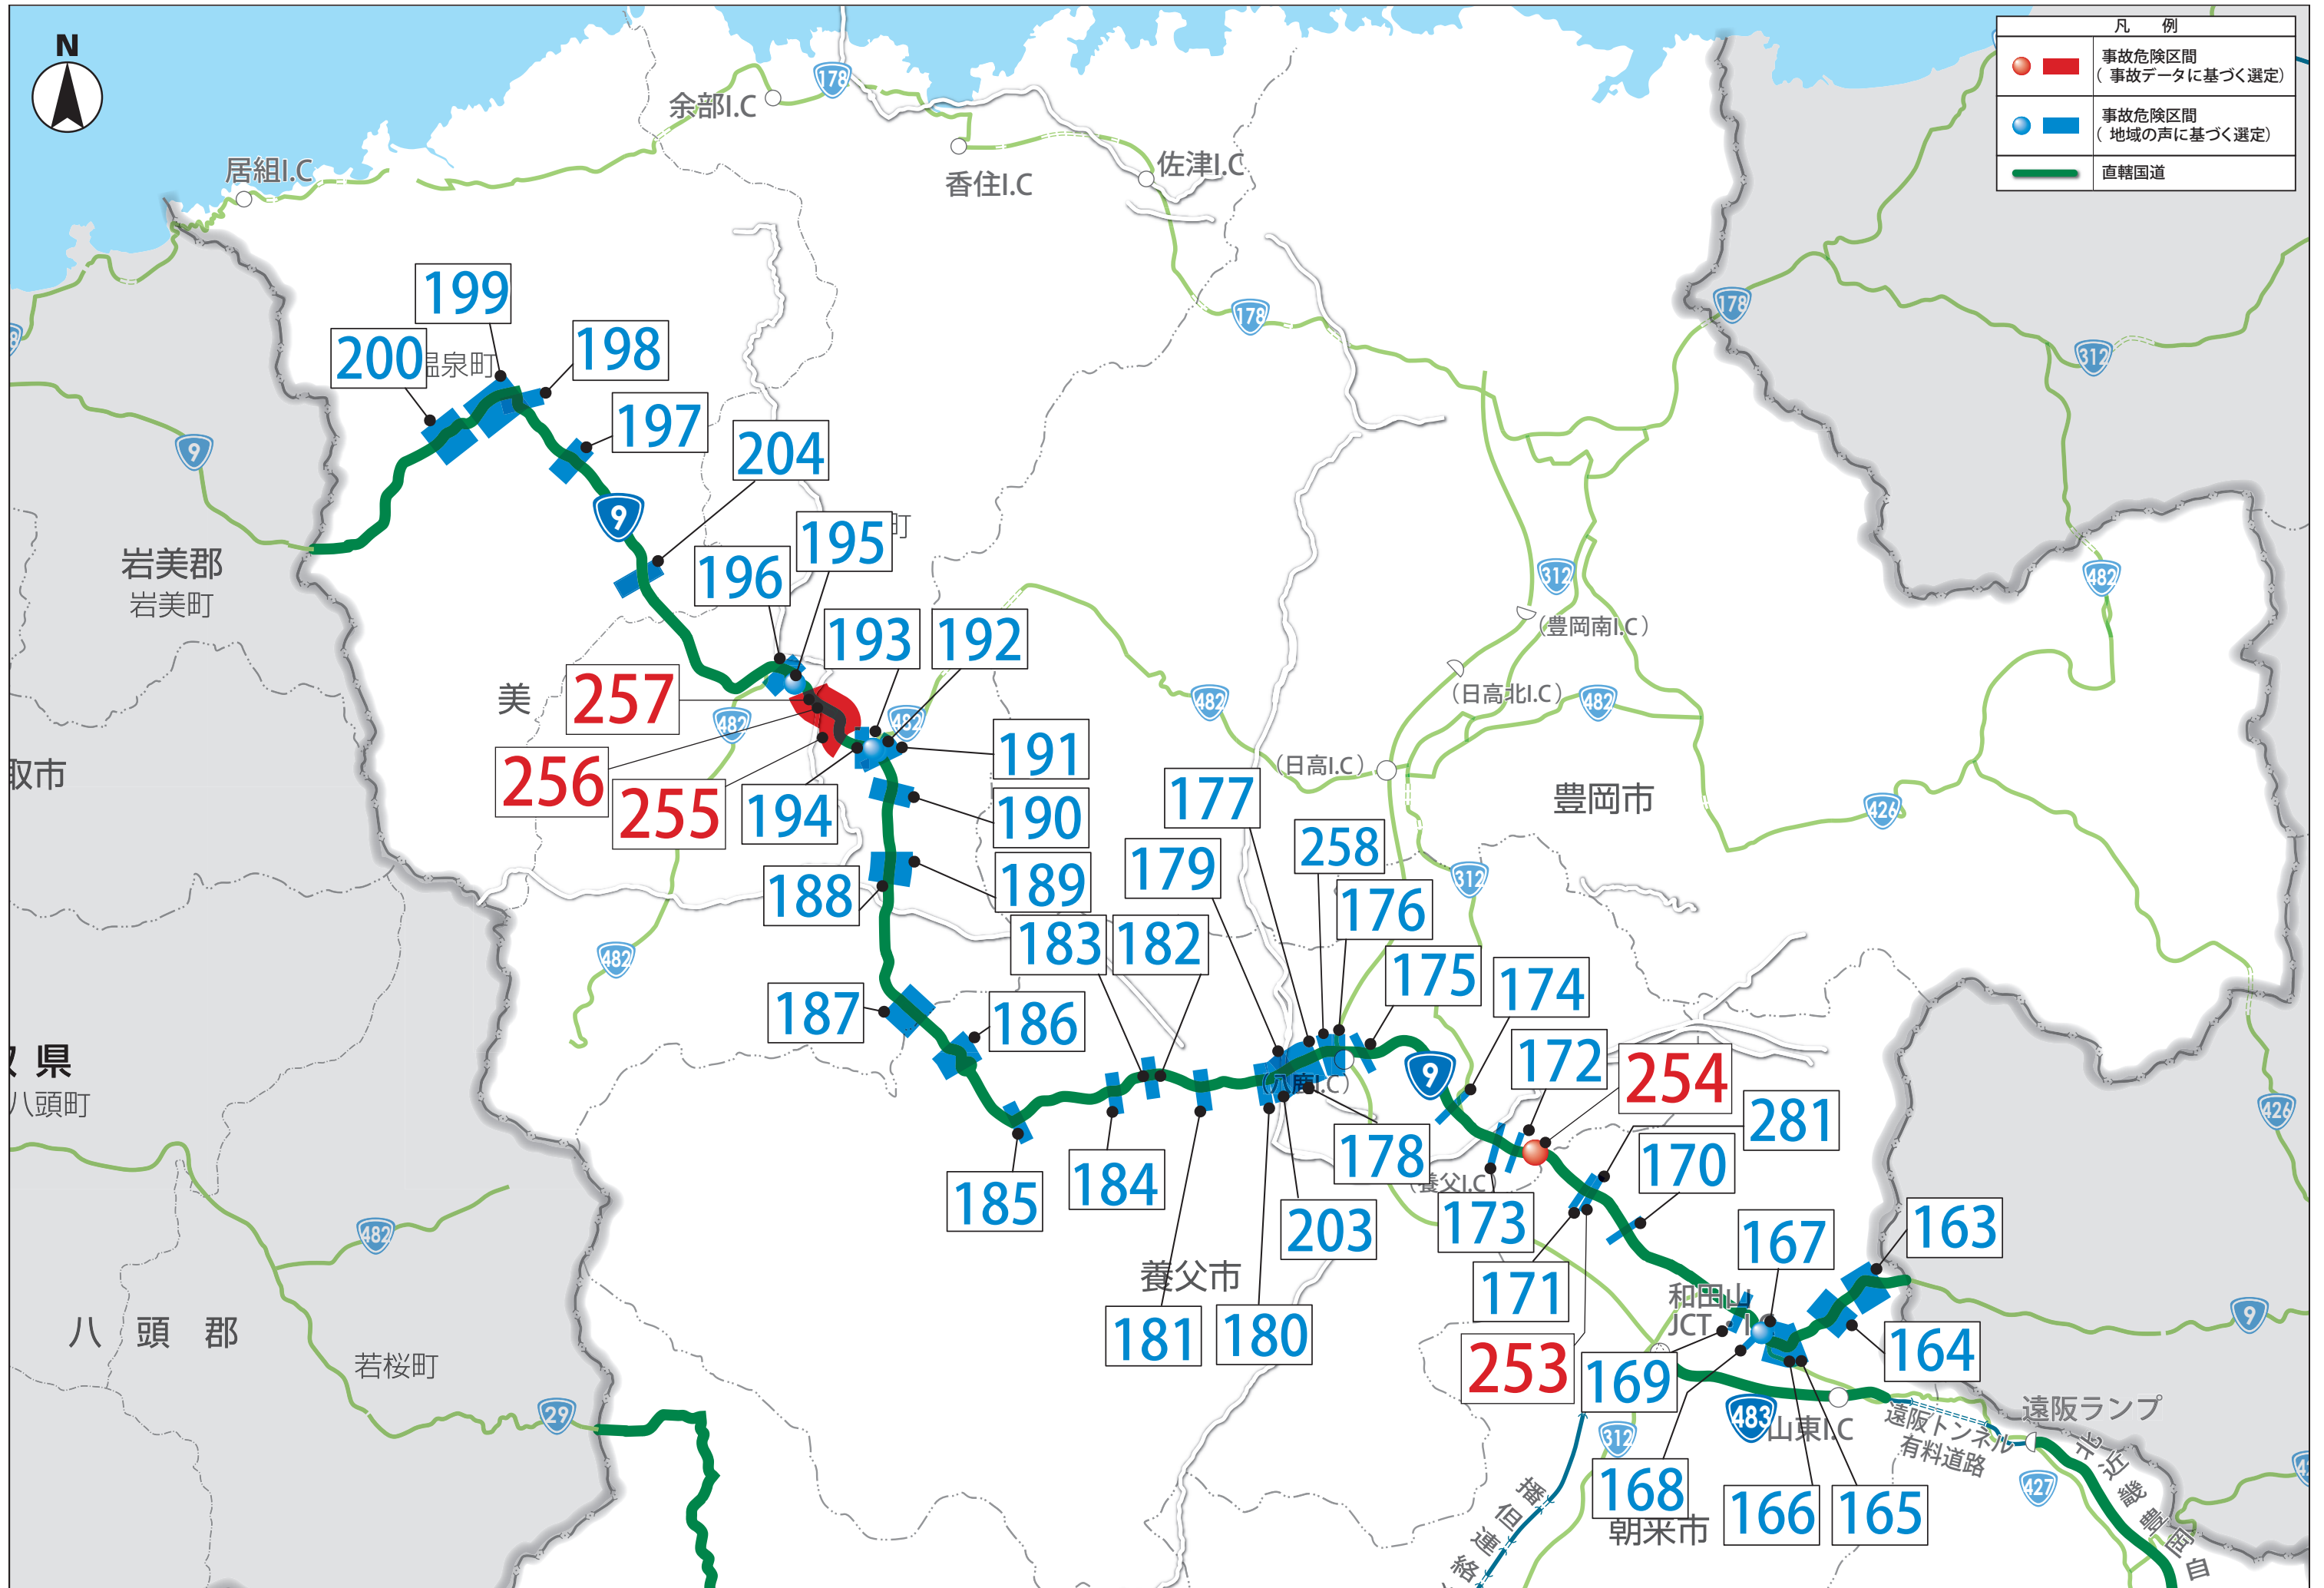

# 事故危険区間位置図(但馬地域)

# 事故危険区間位置図(北播丹波・播磨南東地域)

# 事故危険区間位置図(淡路島)