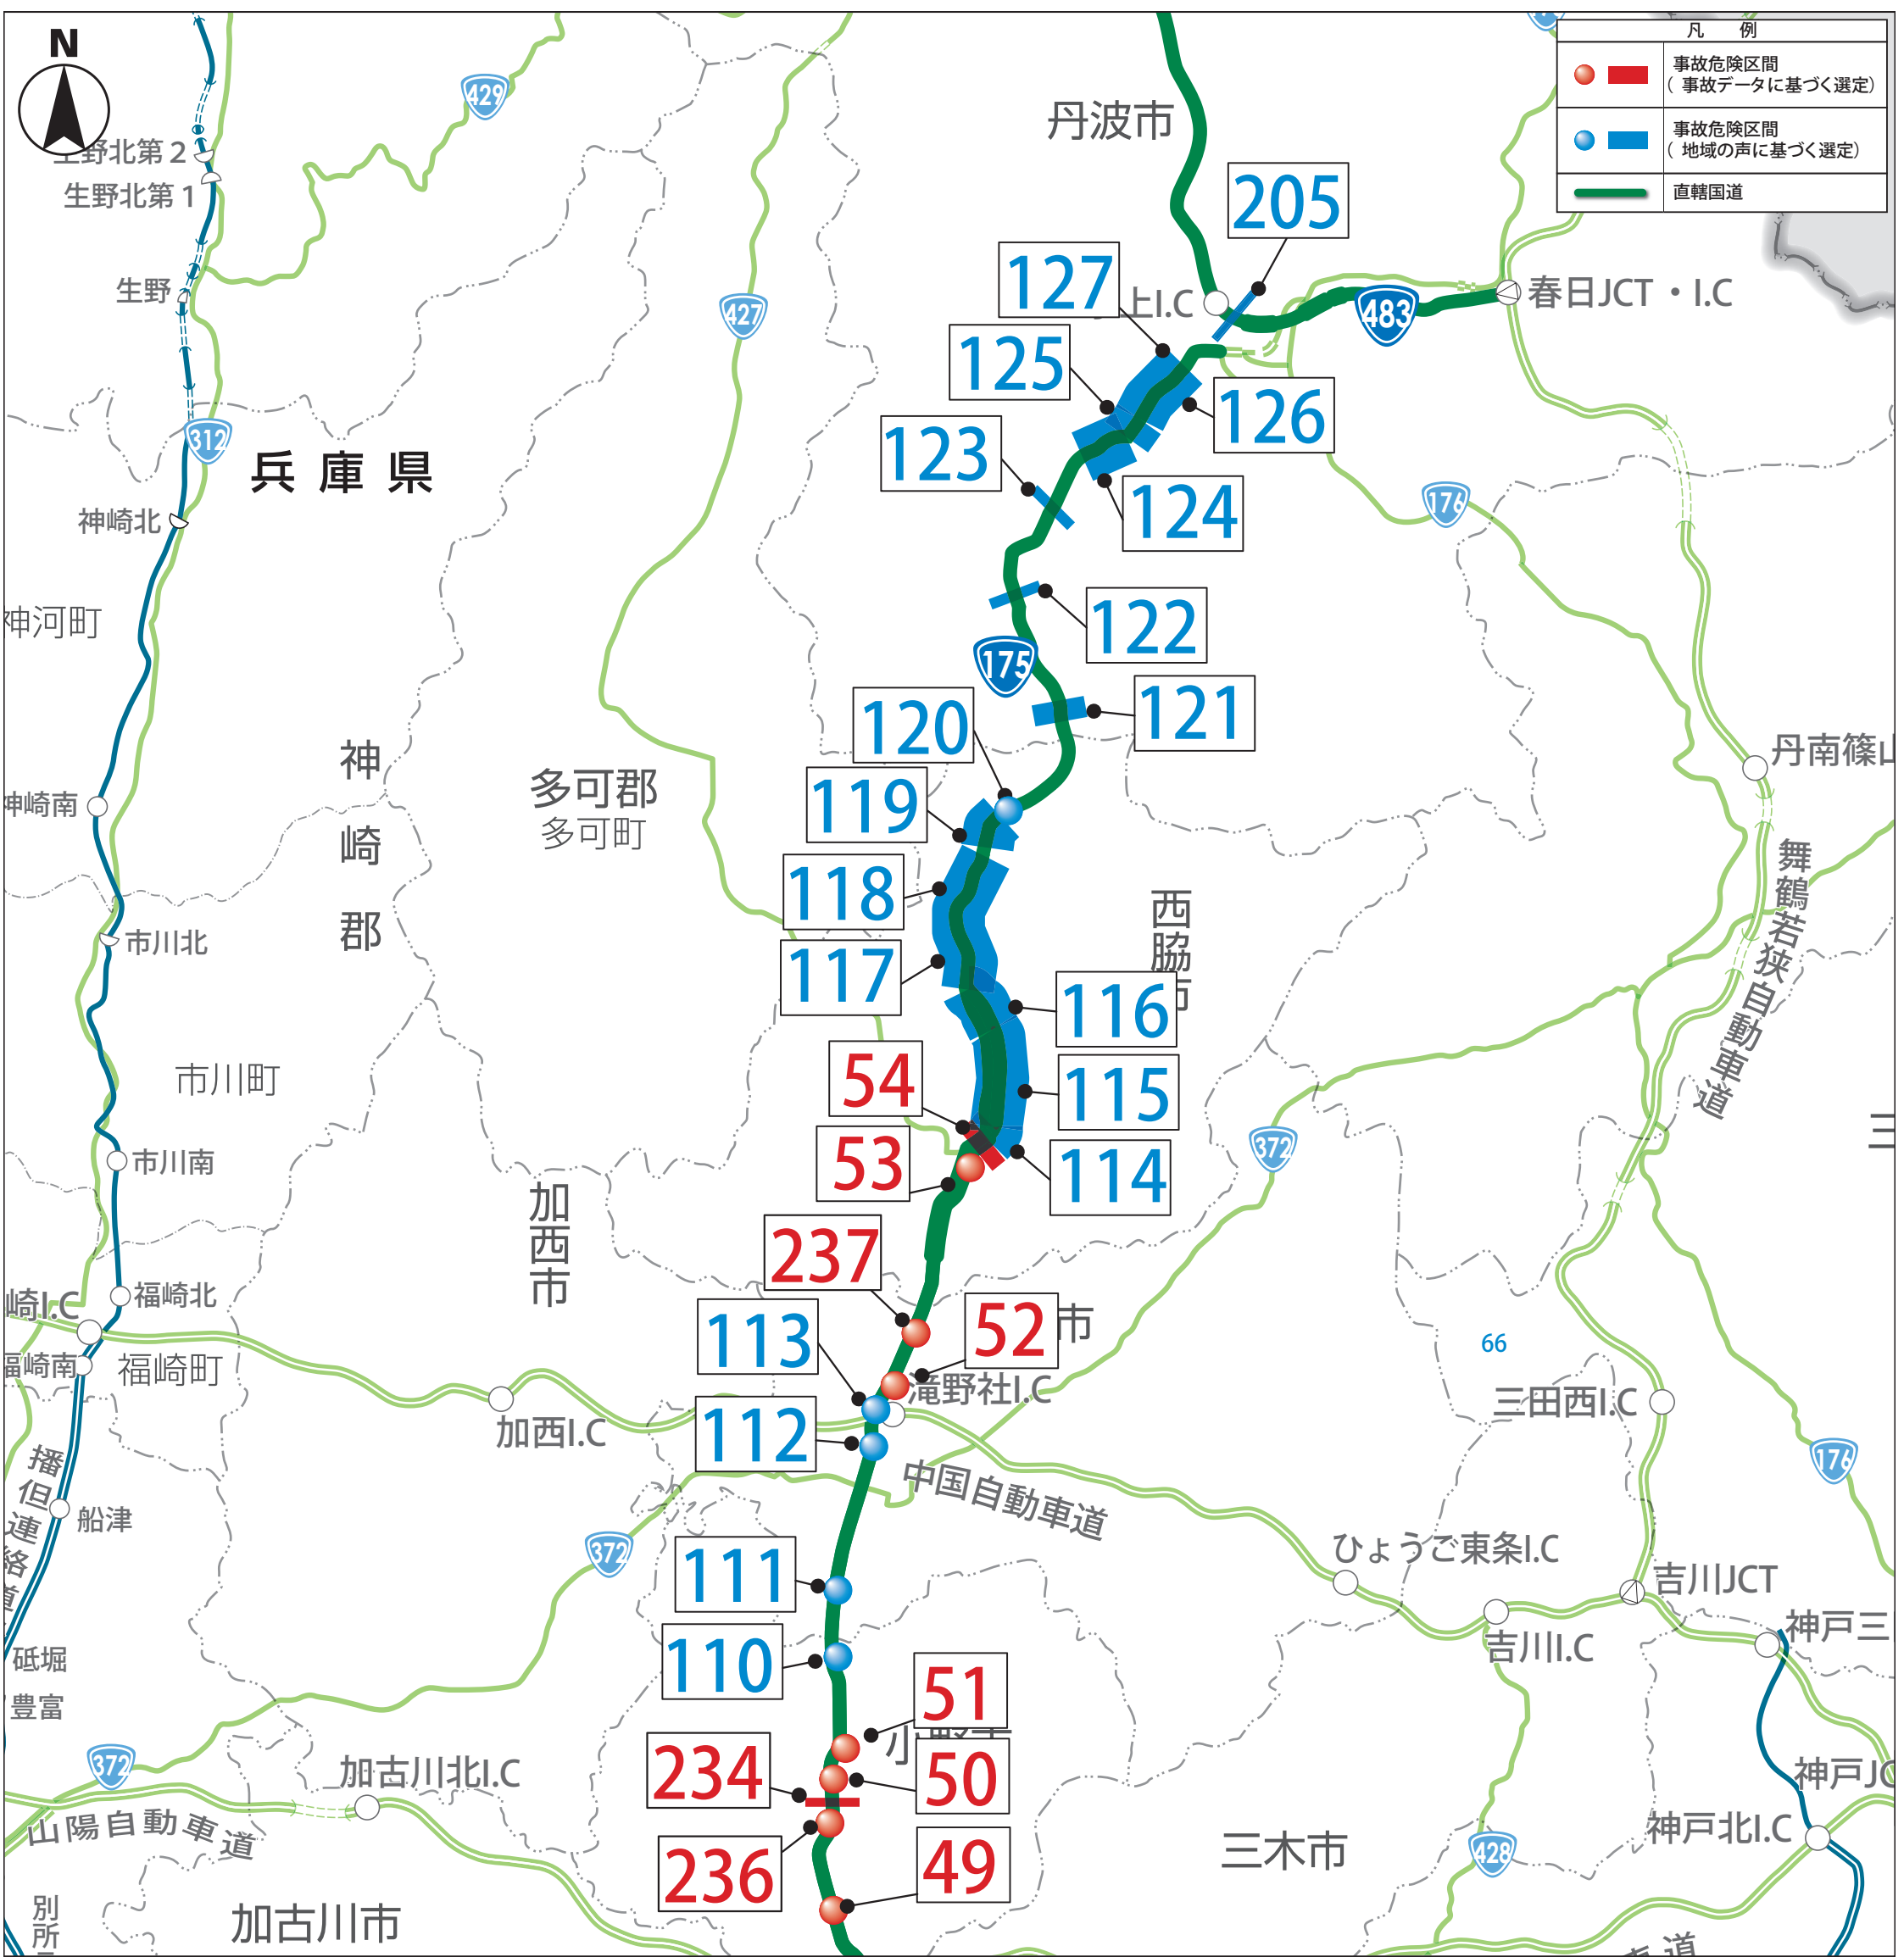

# 事故危険区間位置図(但馬地域)

# 事故危険区間位置図(北播丹波・播磨南東地域)

# 事故危険区間位置図(淡路島)