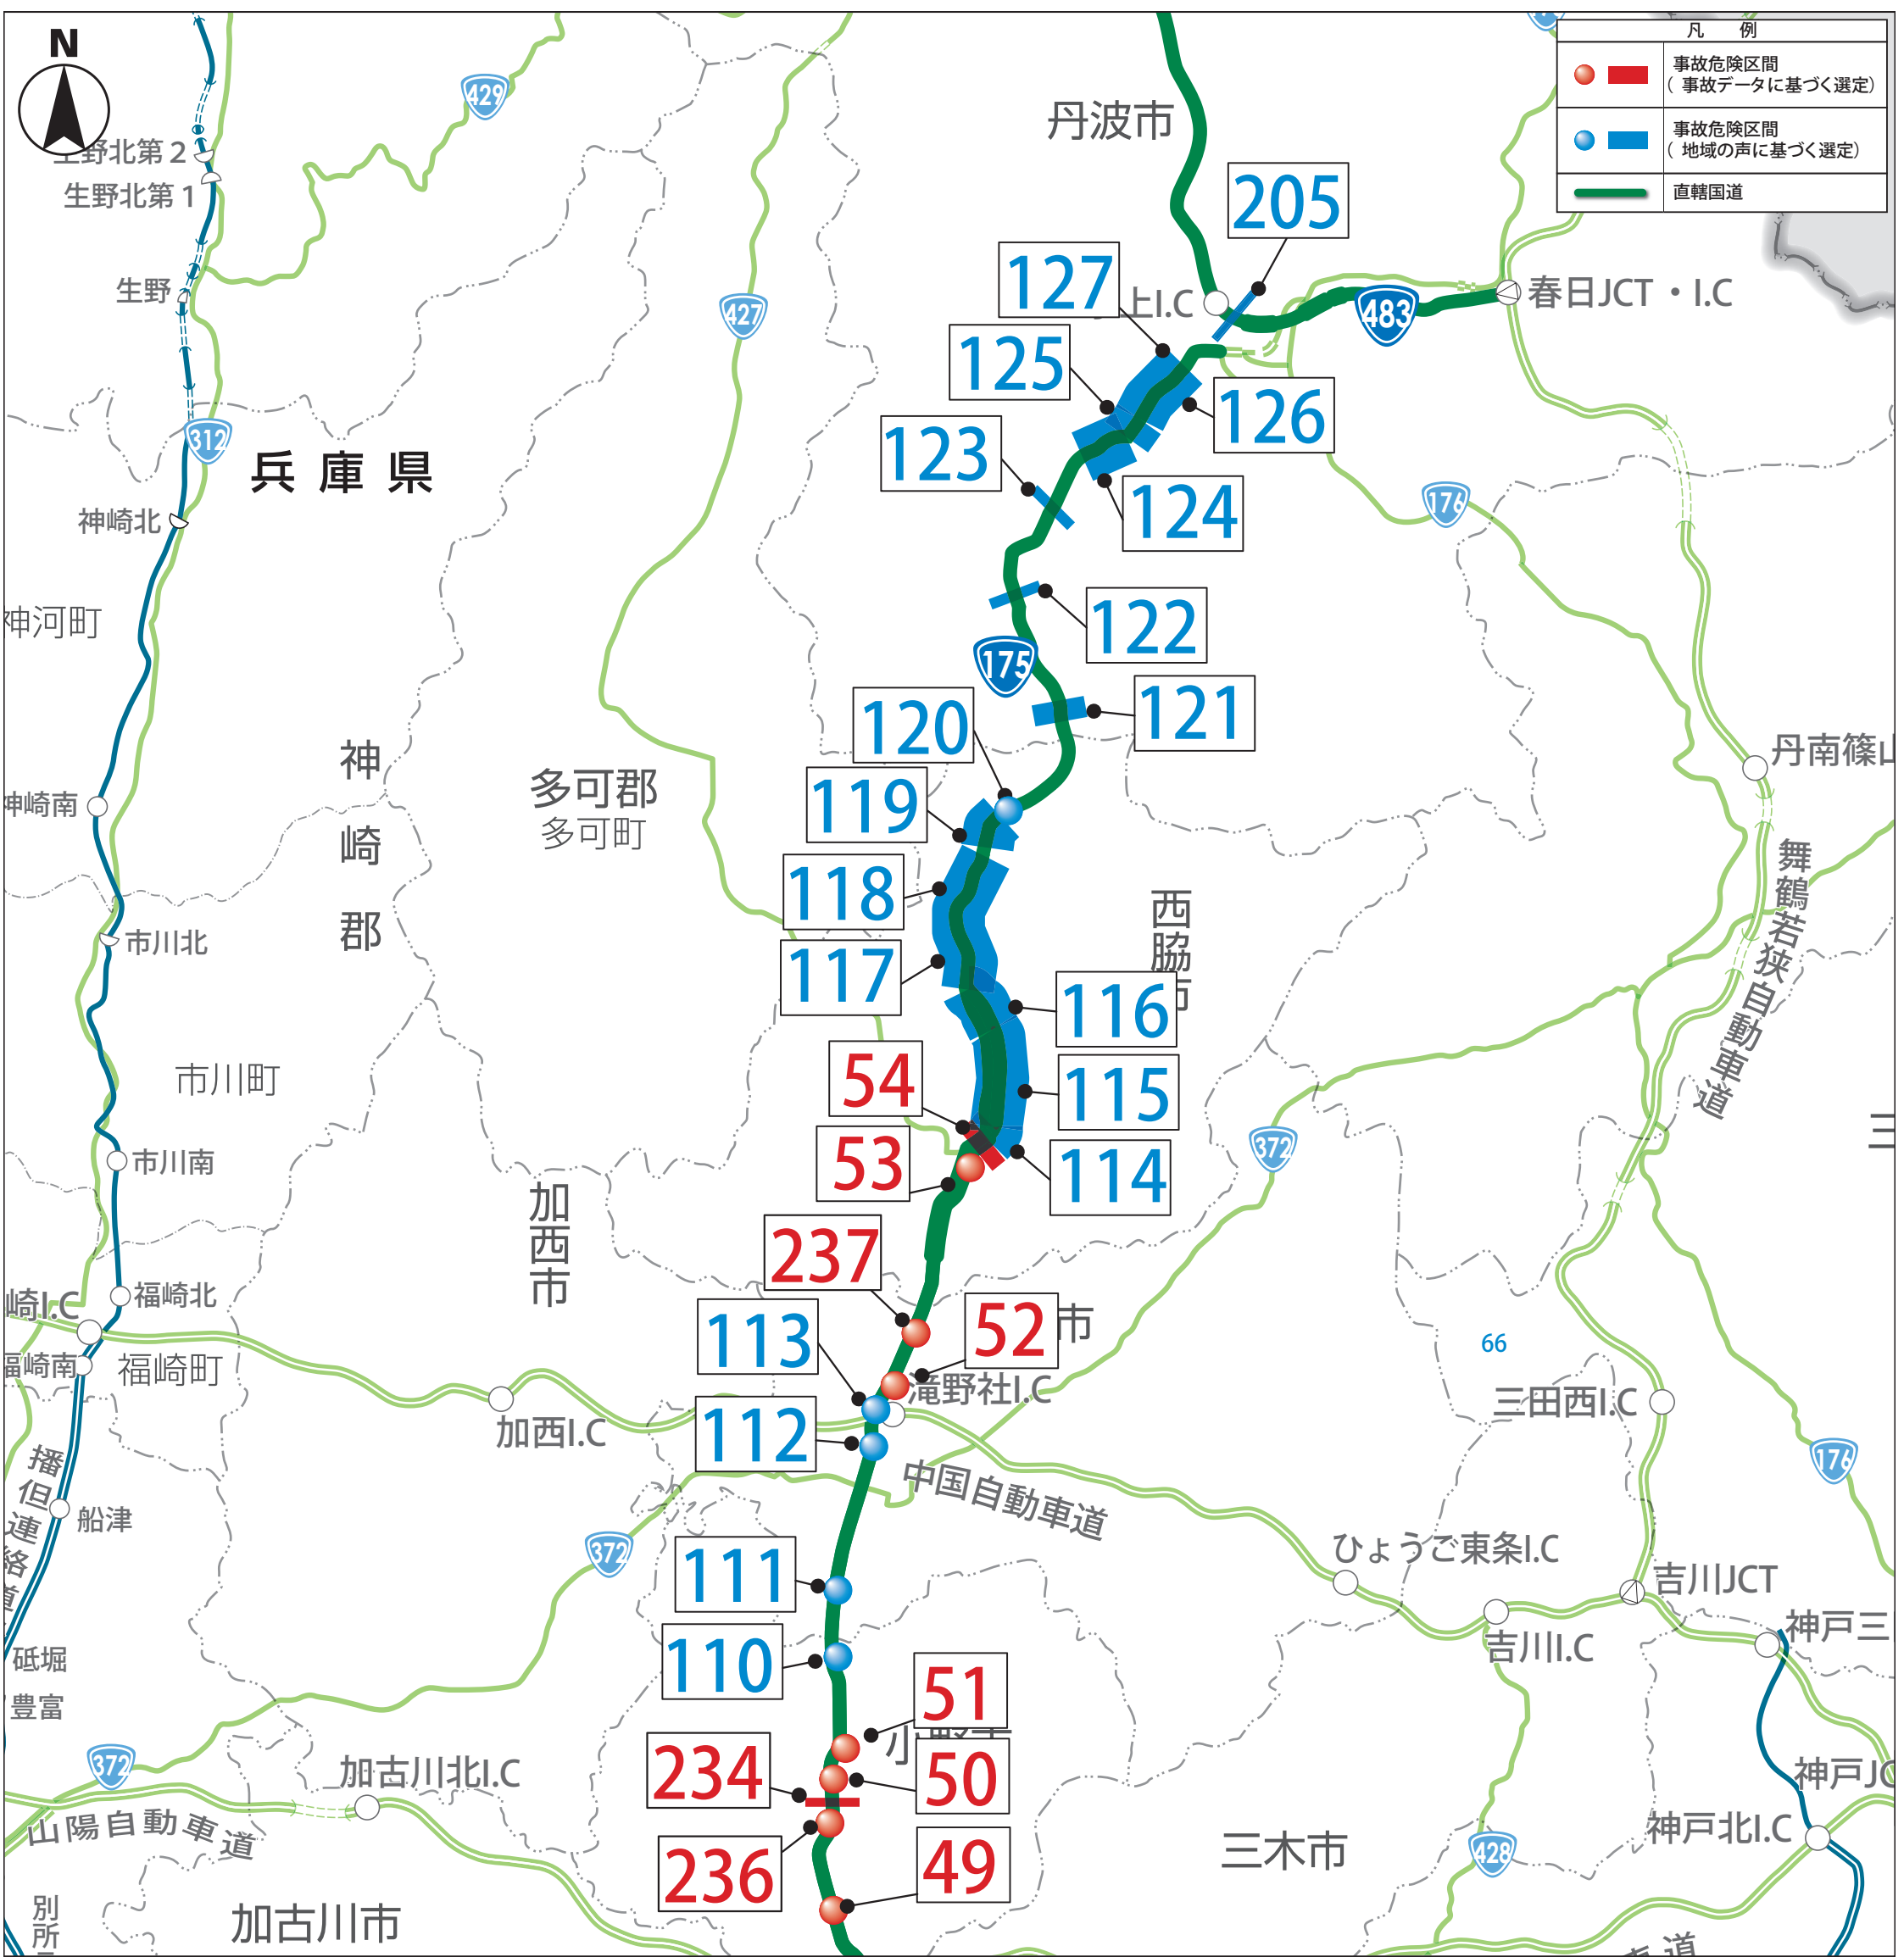

事故危険区間位置図(但馬地域)

事故危険区間位置図(播磨地域)

事故危険区間位置図(北播丹波・播磨南東地域)

事故危険区間位置図(淡路島)

凡 例	
	事故危険区間 (事故データに基づく選定)
	事故危険区間 (地域の声に基づく選定)
	直轄国道