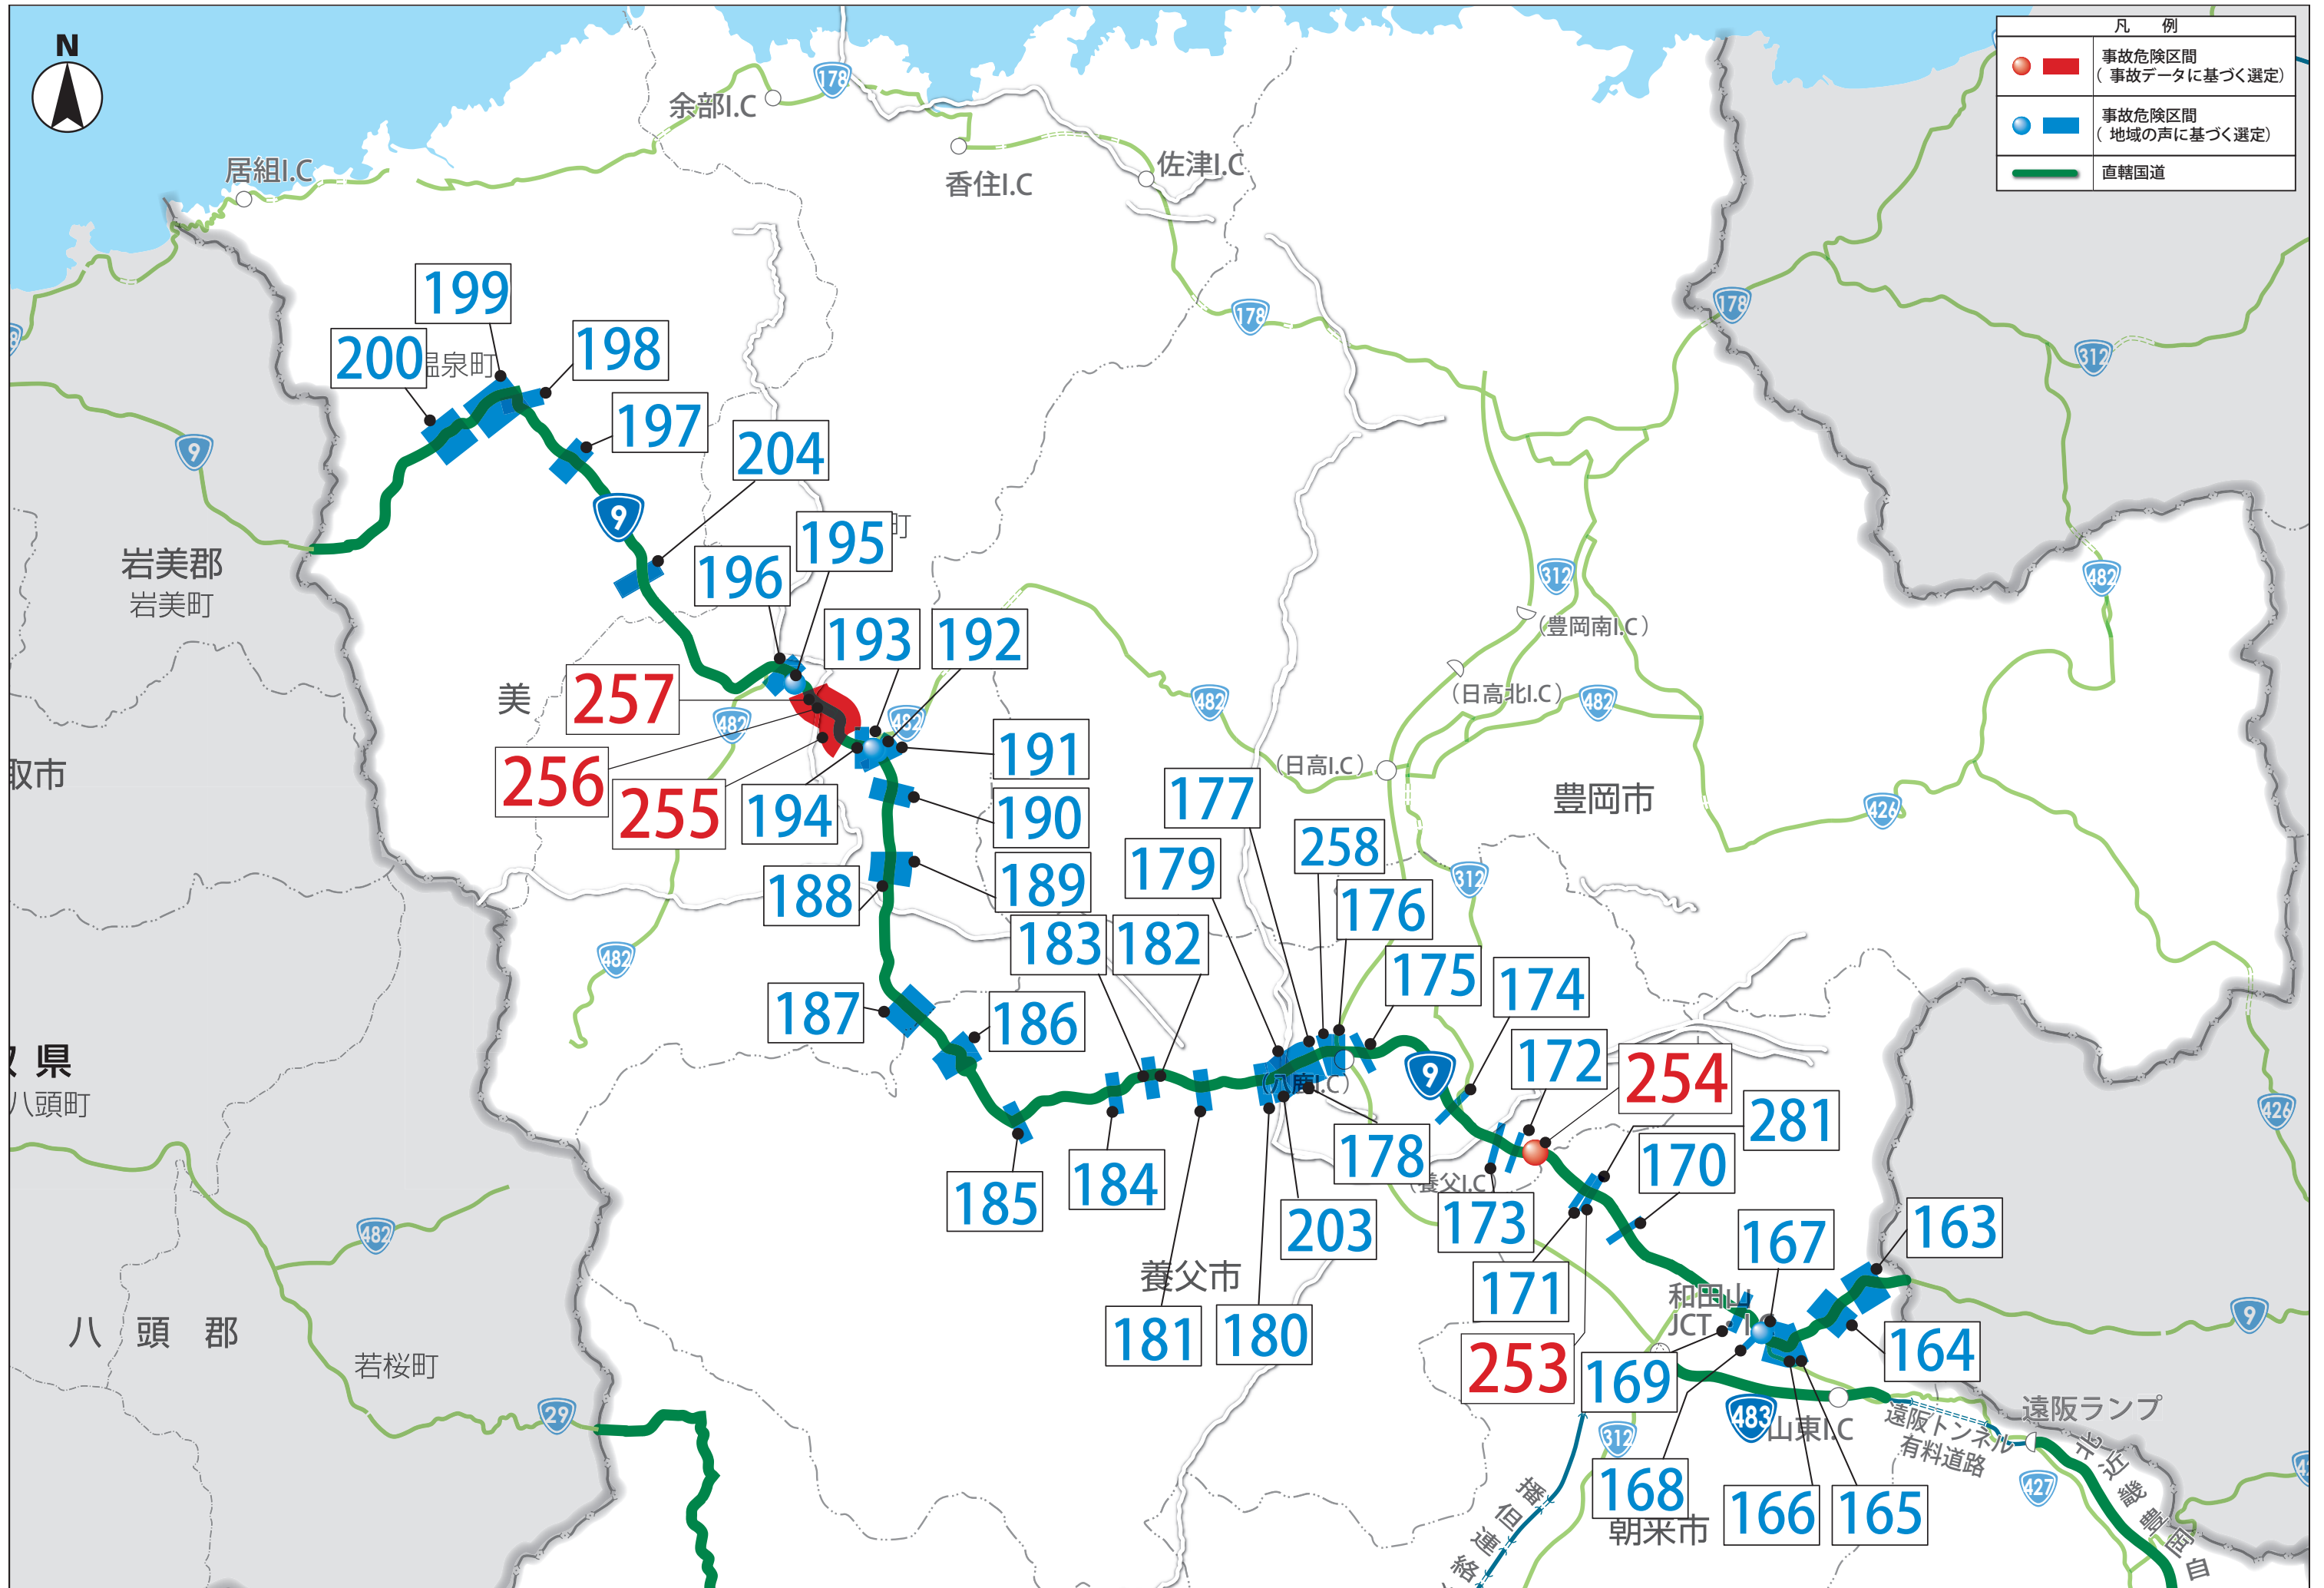

事故危険区間位置図(但馬地域)

事故危険区間位置図(播磨地域)

事故危険区間位置図(北播丹波・播磨南東地域)

事故危険区間位置図(淡路島)

凡 例	
	事故危険区間 (事故データに基づく選定)
	事故危険区間 (地域の声に基づく選定)
	直轄国道