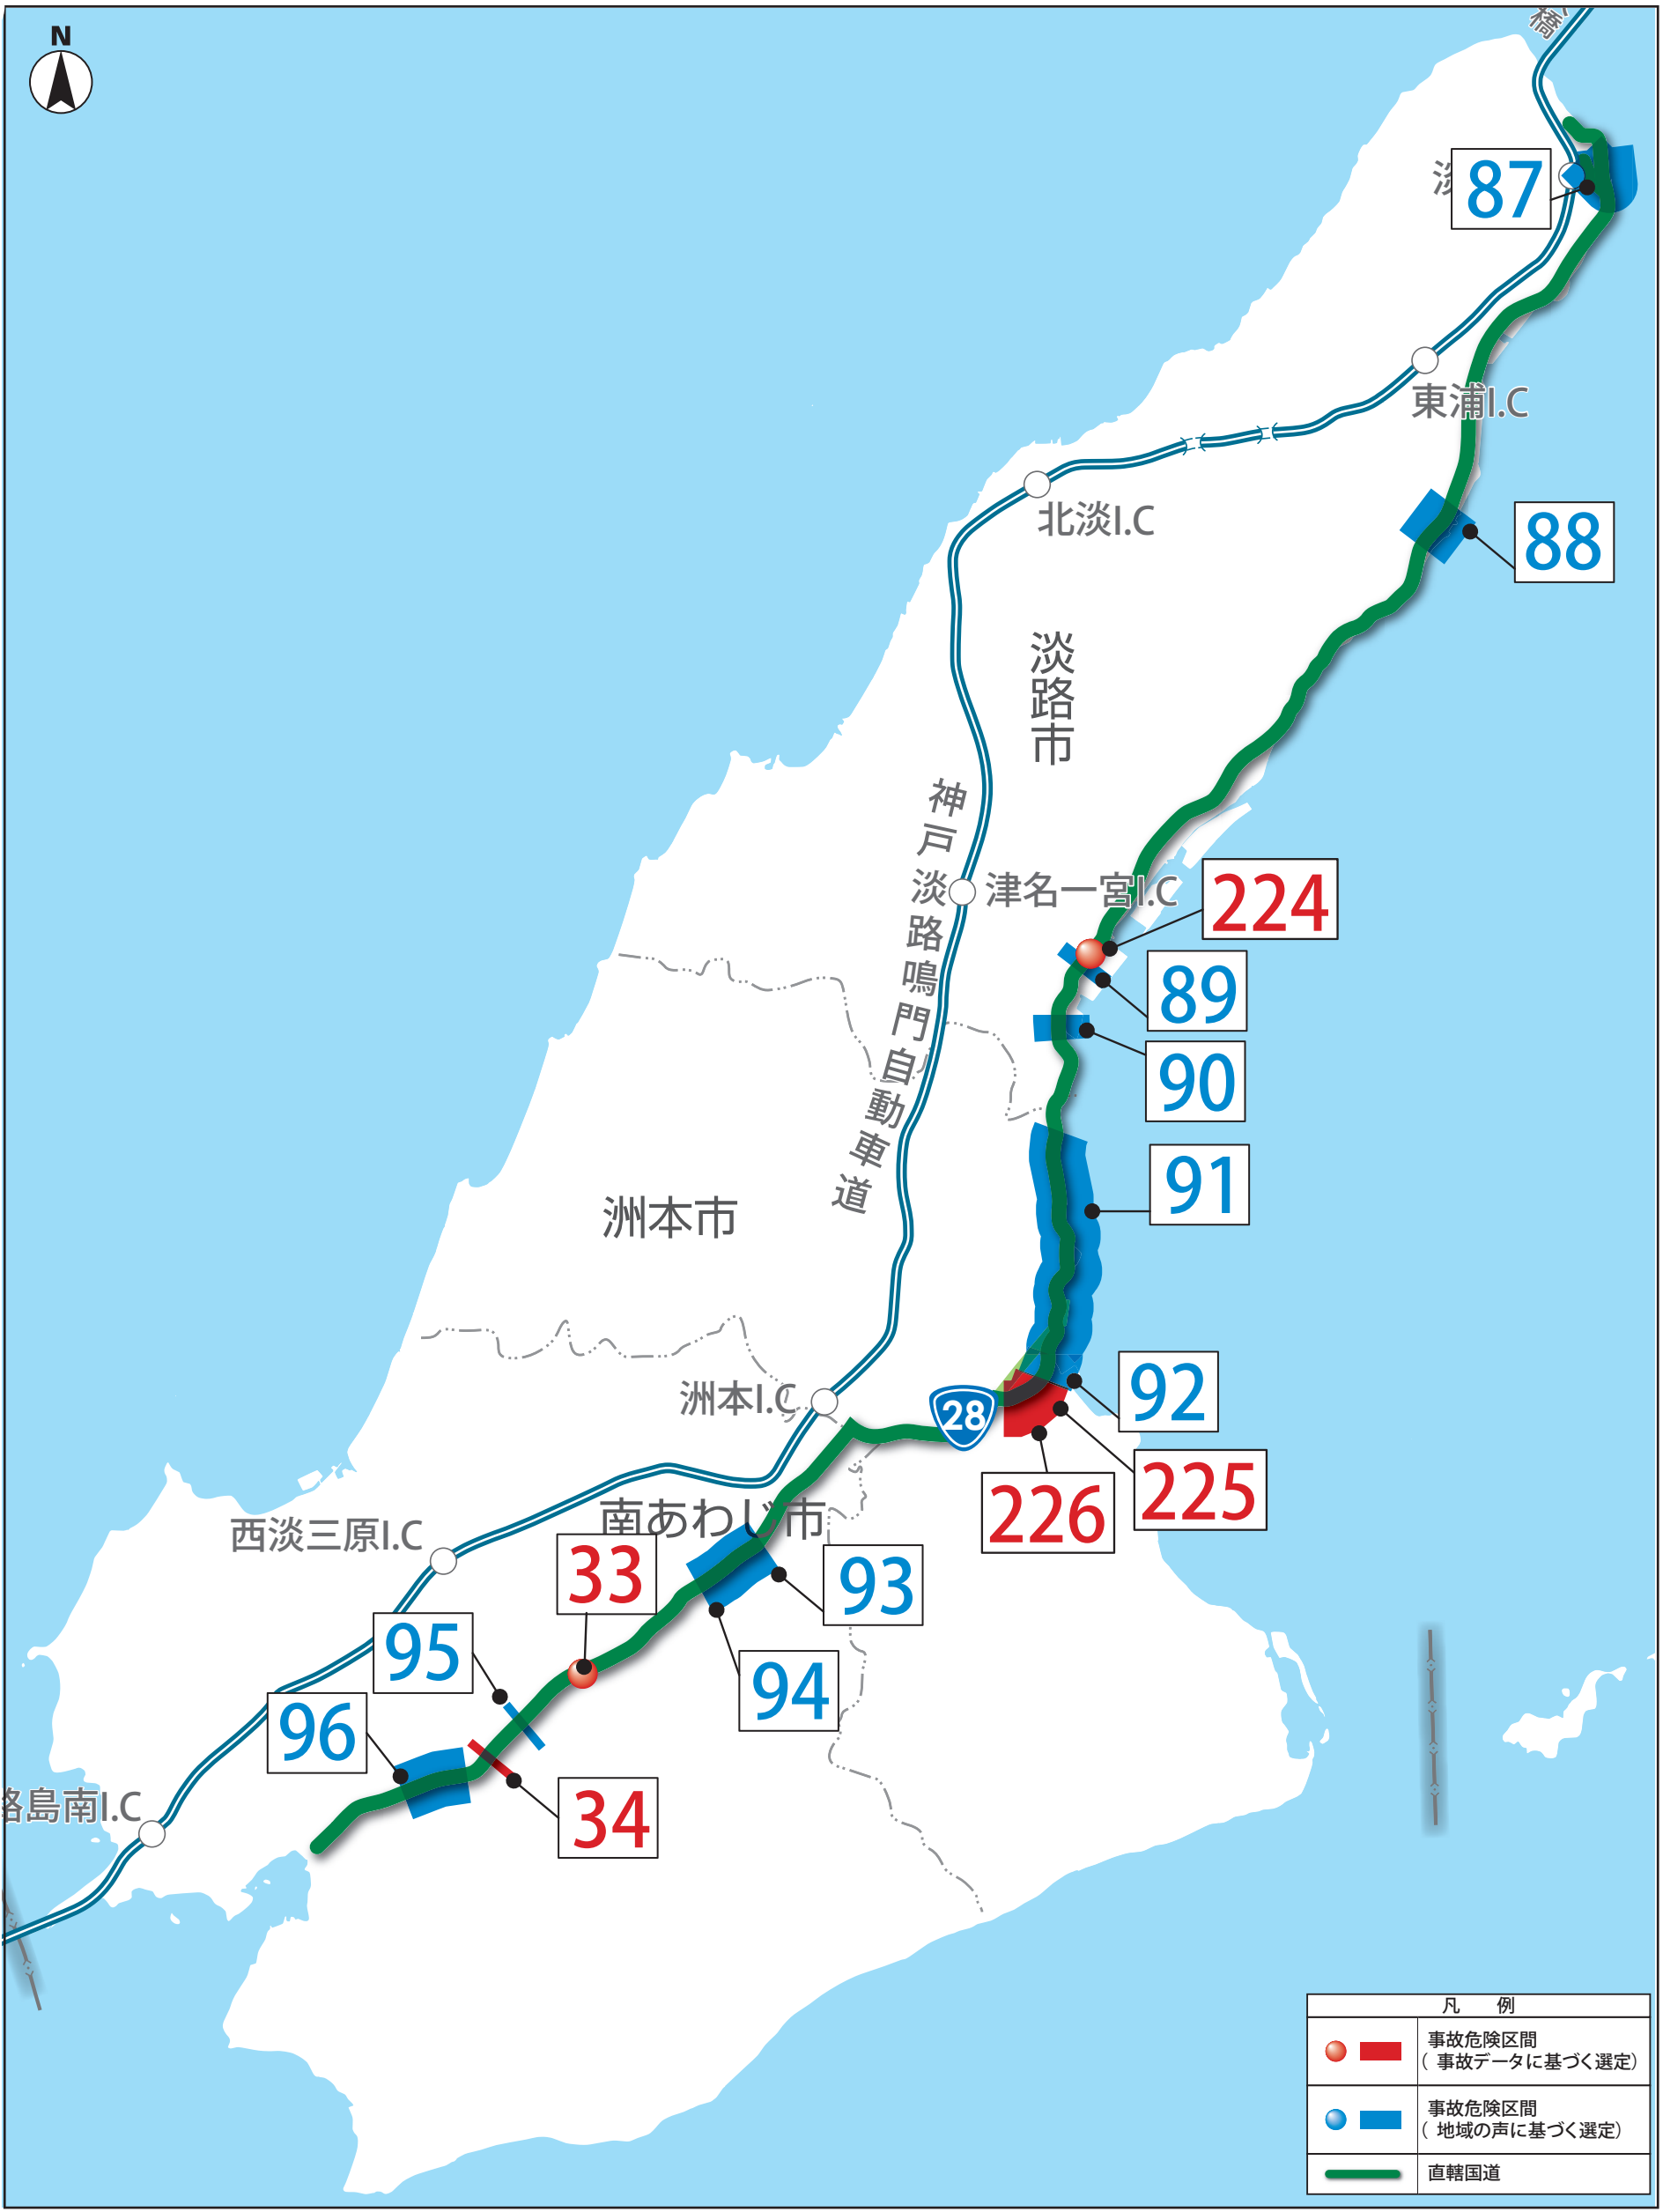

事故危険区間位置図(但馬地域)

事故危険区間位置図(播磨地域)

事故危険区間位置図(北播丹波・播磨南東地域)

事故危険区間位置図(淡路島)

凡 例	
	事故危険区間 (事故データに基づく選定)
	事故危険区間 (地域の声に基づく選定)
	直轄国道