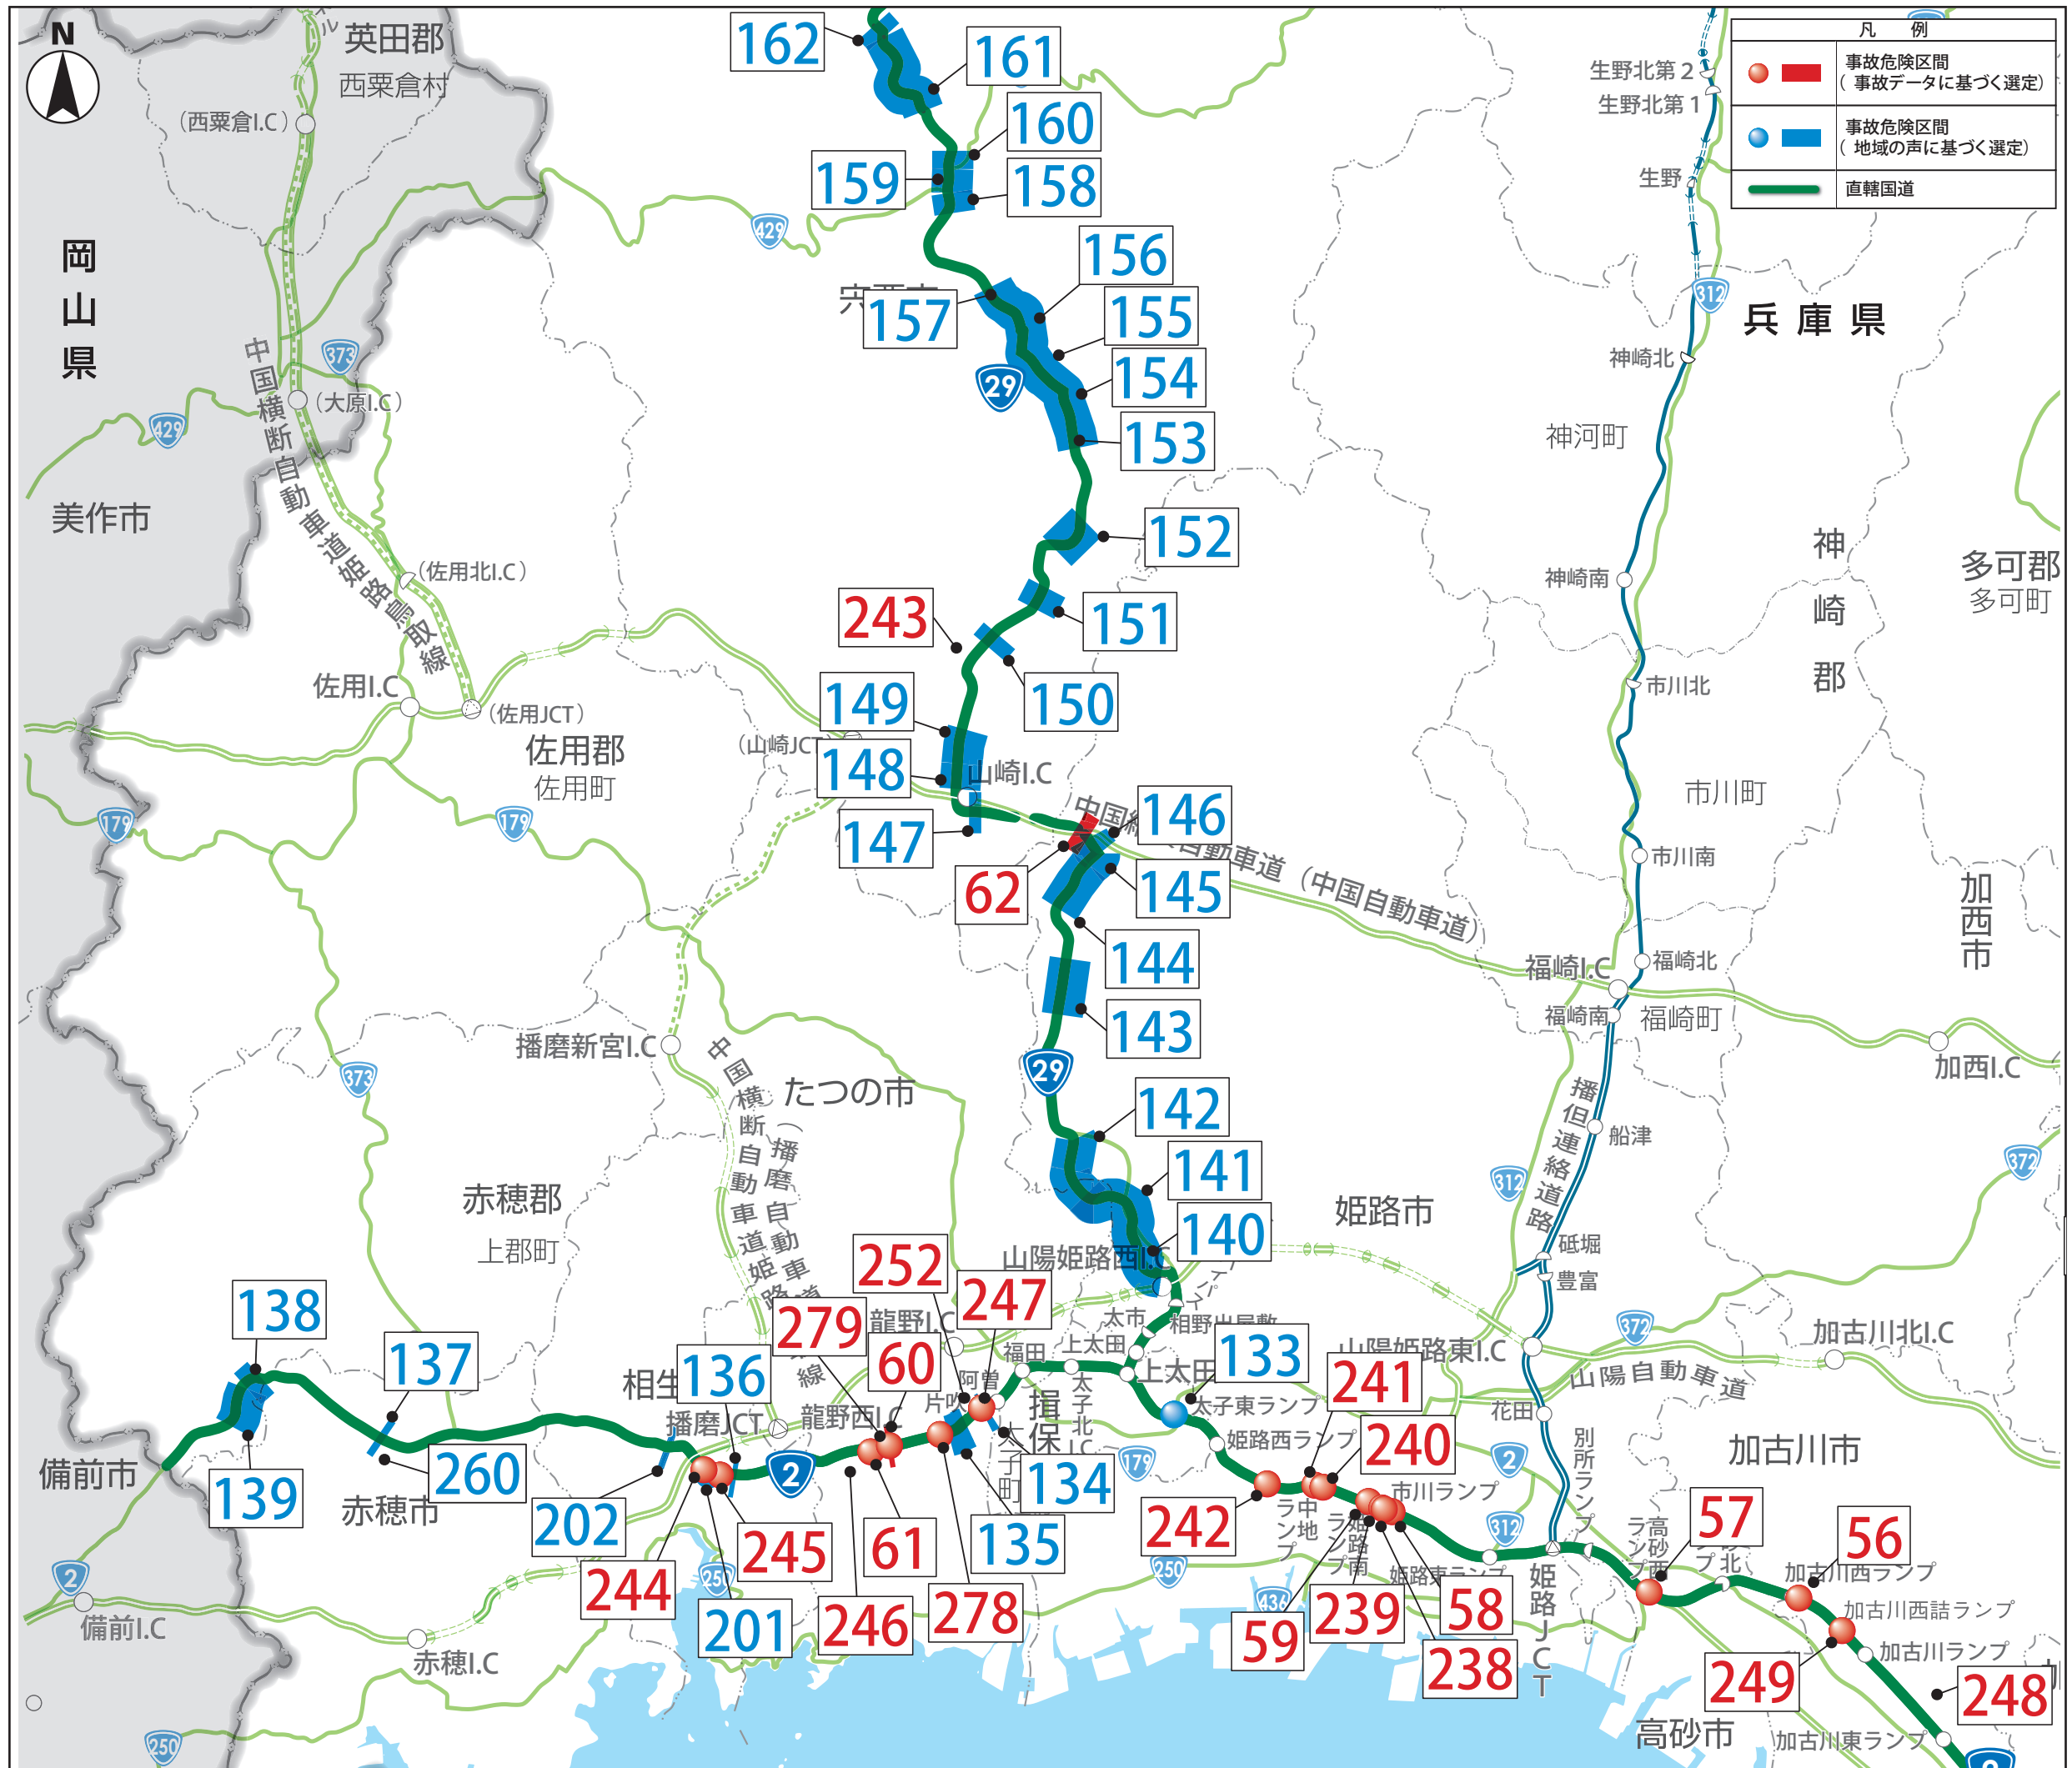

事故危険区間位置図(但馬地域)

事故危険区間位置図(播磨地域)

事故危険区間位置図(北播丹波・播磨南東地域)

事故危険区間位置図(淡路島)

凡 例	
	事故危険区間 (事故データに基づく選定)
	事故危険区間 (地域の声に基づく選定)
	直轄国道