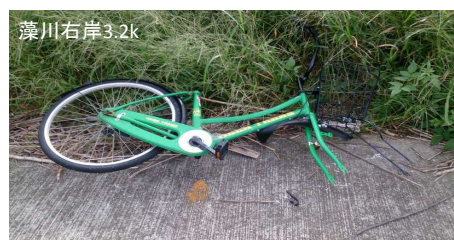

猪名川・藻川ゴミマップ ~ゴミを捨てない、捨てさせない!~ 平成30年度版

猪名川・藻川のゴミの実態をたくさんの方が知り、ゴミのない川づくりに協力していただくため「猪名川・藻川ゴミマップ」をつくりました。

藻川右岸0.4k-53m

冷蔵庫

藻川右岸3.2k

自転車

藻川左岸3.6k+69m

毛布・衣類