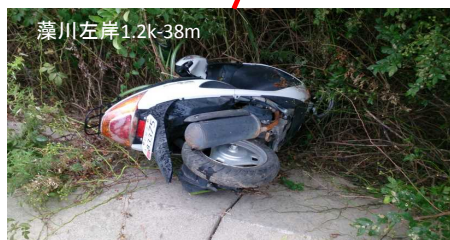

猪名川右岸10.2k+57m

BBQゴミ

藻川左岸1.2k-38m

バイク

猪名川右岸3.2k+14m

家庭ゴミ

猪名川左岸8.4k-1m

冷蔵庫