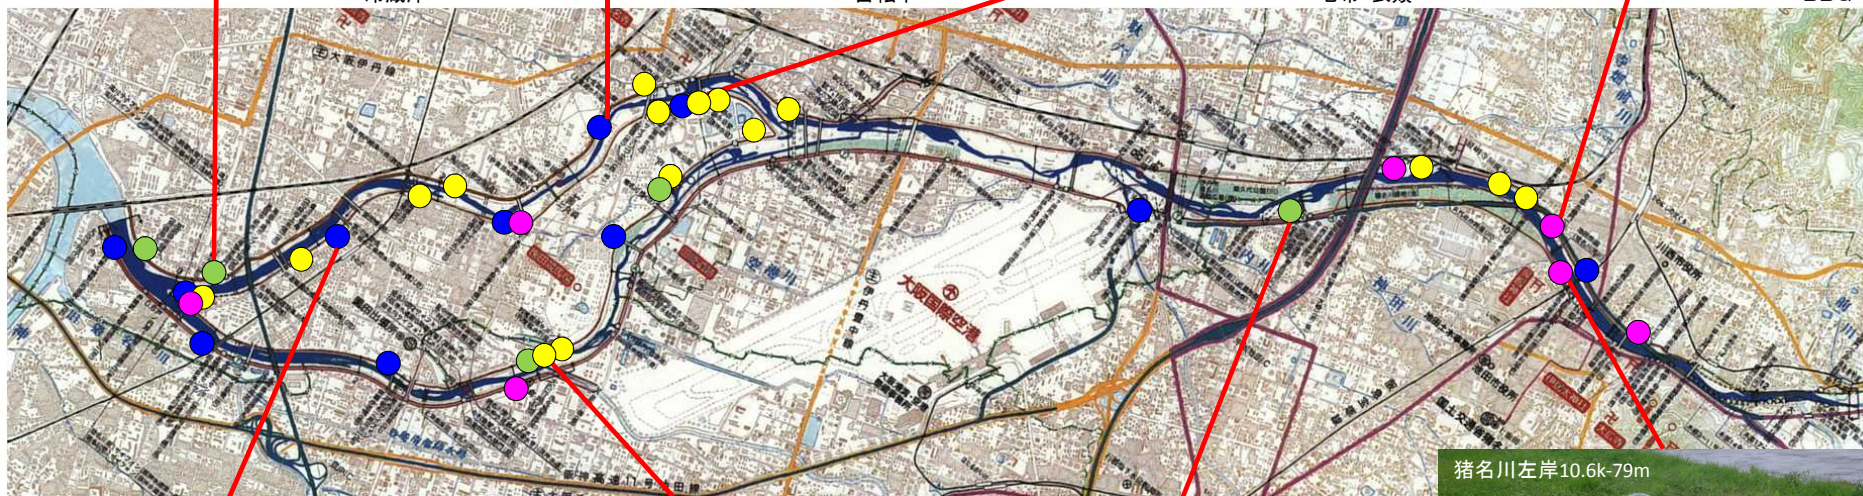

猪名川・藻川ゴミマップ ~ゴミを捨てない、捨てさせない!~ 平成30年度版

猪名川・藻川のゴミの実態をたくさんの方が知り、ゴミのない川づくりに協力していただくため「猪名川・藻川ゴミマップ」をつくりました。

藻川右岸0.4k-53m

冷蔵庫

藻川右岸3.2k

自転車

藻川左岸3.6k+69m

毛布・衣類

猪名川右岸10.2k+57m

BBQゴミ

藻川左岸1.2k-38m

バイク

猪名川右岸3.2k+14m

家庭ゴミ

猪名川左岸8.4k-1m

冷蔵庫