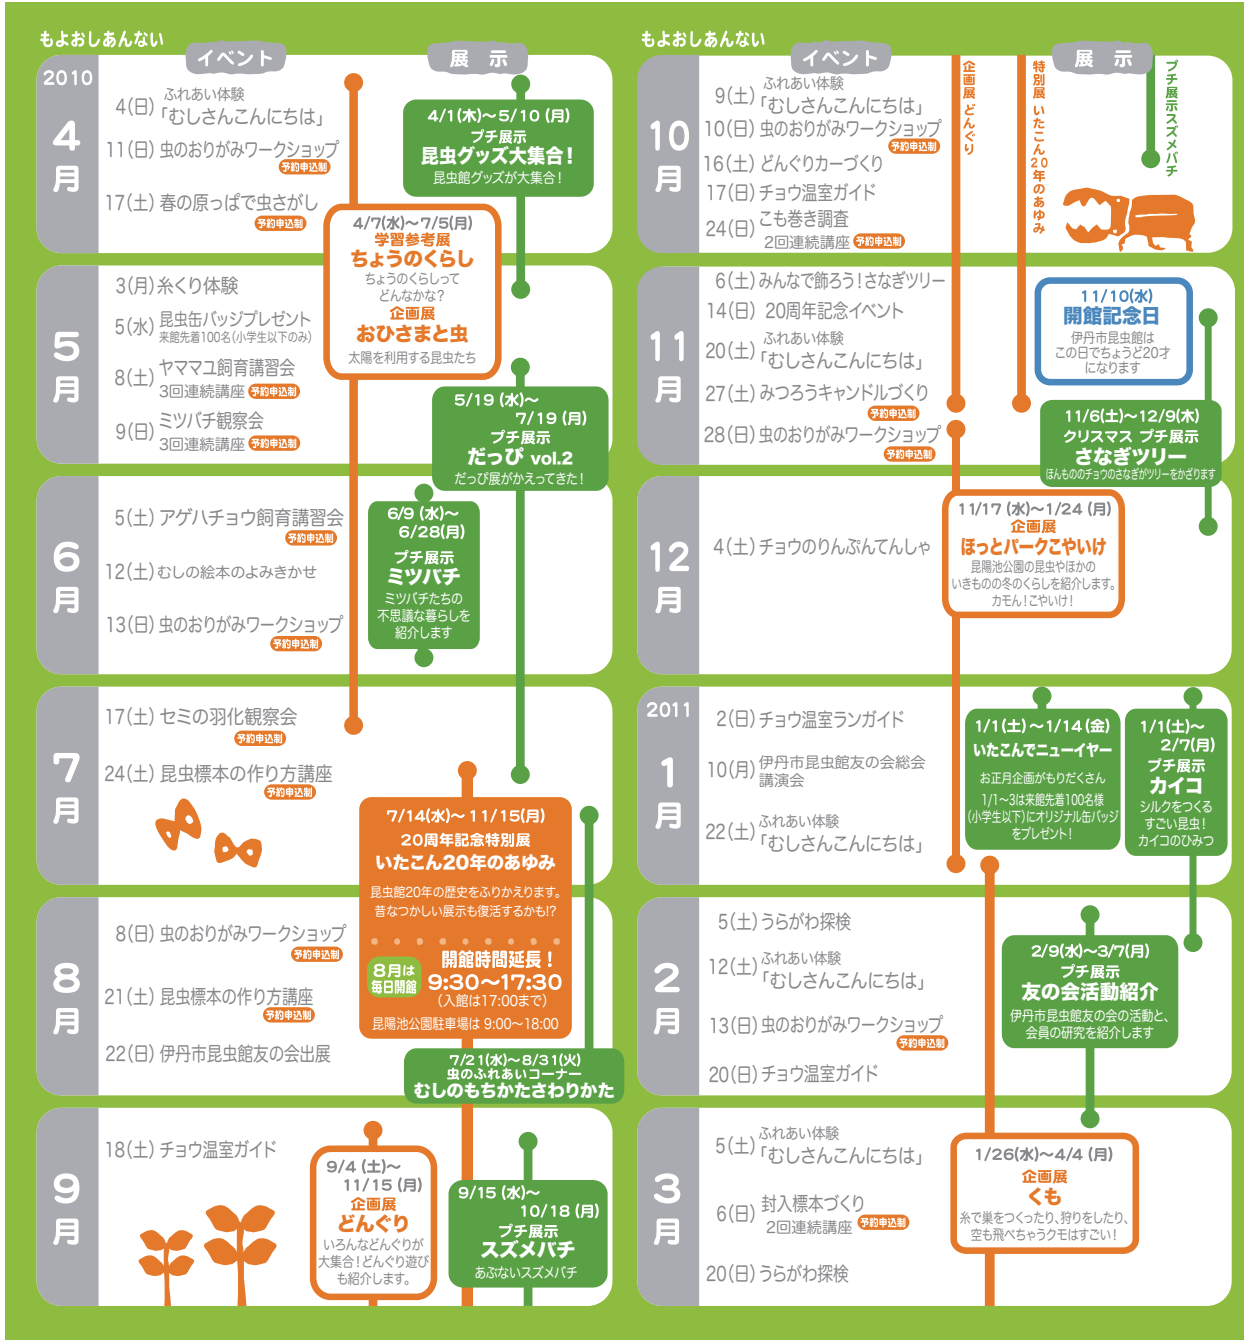

■猪名川での伊丹市の環境に関する取り組み(伊丹市昆虫館)

行事	内容	対象者	実績	参加人数	主催
猪名川クリーン作戦	猪名川河川敷(伊丹市域)の清掃	伊丹市昆虫館友の会会員および一般	平成23年2月5日	約40	猪名川クリーン作戦実行委員会。当館と当館友の会は共催
伊丹市昆虫館友の会ヒメボタル観察会	猪名川河川敷(軍行橋下流域)に生息するヒメボタル(コウチュウ目ホタル科)の夜間観察会	伊丹市昆虫館友の会会員	平成22年5月22日	65	伊丹市昆虫館友の会
ヒメボタル観察会	猪名川河川敷(軍行橋下流域)に生息するヒメボタル(コウチュウ目ホタル科)の夜間観察会	一般	平成22年5月28日	約100	猪名川ヒメボタルの会、※当館は講師として協力
環境体験学習 伊丹小学校	猪名川河川敷での昆虫観察	伊丹小学校3年生	平成22年6月7日	186	伊丹市立伊丹小学校
環境体験学習 神津小学校	猪名川河川敷での昆虫観察	神津小学校3年生	平成23年7月6日	51	伊丹市立神津小学校
環境体験学習 有岡小学校	猪名川河川敷での昆虫観察	神津小学校3年生	平成22年5月14日	95	伊丹市立有岡小学校
環境体験学習 有岡小学校	猪名川河川敷での昆虫観察	神津小学校3年生	平成22年9月14日	95	伊丹市立有岡小学校
春のはらっぱで昆虫さがし	猪名川河川敷(軍行橋下流域)での昆虫観察	一般	平成22年4月17日	22	伊丹市昆虫館
猪名川流域意見交換会	猪名川河川レンジャーを対象とした河川管理の意見交換会に、基調講演として猪名川の昆虫と自然に関する講演を行った。	猪名川河川レンジャー、一般	平成22年12月3日	45	猪名川河川レンジャー ※当館は講師として協力

予約申込制のイベントあんない

春の原っぱで虫さがし

猪名川の重行橋周辺の、春の原っぱで
昆虫をさがします。

予約申込制
受付 4/1~4/9
● 有料(100円)
● 午前
● 4/17

ヤママユ飼育講習会

ヤママユを卵から育て繭から糸をとり、
うんこ染もします。3回連続講座。

予約申込制
受付 4/15~4/28
● 有料(各回100円)
● 午後
● 5/8(初回)、9/19(2回目)
11/21(3回目)

セミの羽化観察会

地面からでてきたセミの幼虫や、神秘的な
羽化の様子を観察します。

予約申込制
受付 7/1~7/7
● 有料(100円)
● 夕方~
● 7/17

こも巻き調査

公園の木に巻いたわらの中で冬越し
する虫を調査します。2回連続講座。

予約申込制
受付 10/1~10/14
● 有料(各回100円)
● 10/24午前(初回)
1/23午前(2回目)

封入標本づくり

特殊などうめい樹脂のなかに虫の標本を
うめこみます。2回連続講座。

8月は
毎日開館
9:30~17:30
(入館は17:00まで)
開館時間延長!
昆陽池公園駐車場は 9:00~18:00

9月
17(土) チョウ温室ガイド
24(土) 秋の原っぱで虫さがし

9/3(土)~
12/9(金)
企画展
伊丹の昆虫と自然
伊丹市にすむ昆虫と
自然について紹介します

9/7(水)~
9/26(月)
プチ展示
食虫植物
虫をたべちゃう植物

イベント

展示

10月
2(日) こも巻き調査
2回連続講座
8(土) ふれあい体験
「むしさんこんにちは」
9(日) 虫のおりがみワークショップ
16(日) チョウ温室ガイド