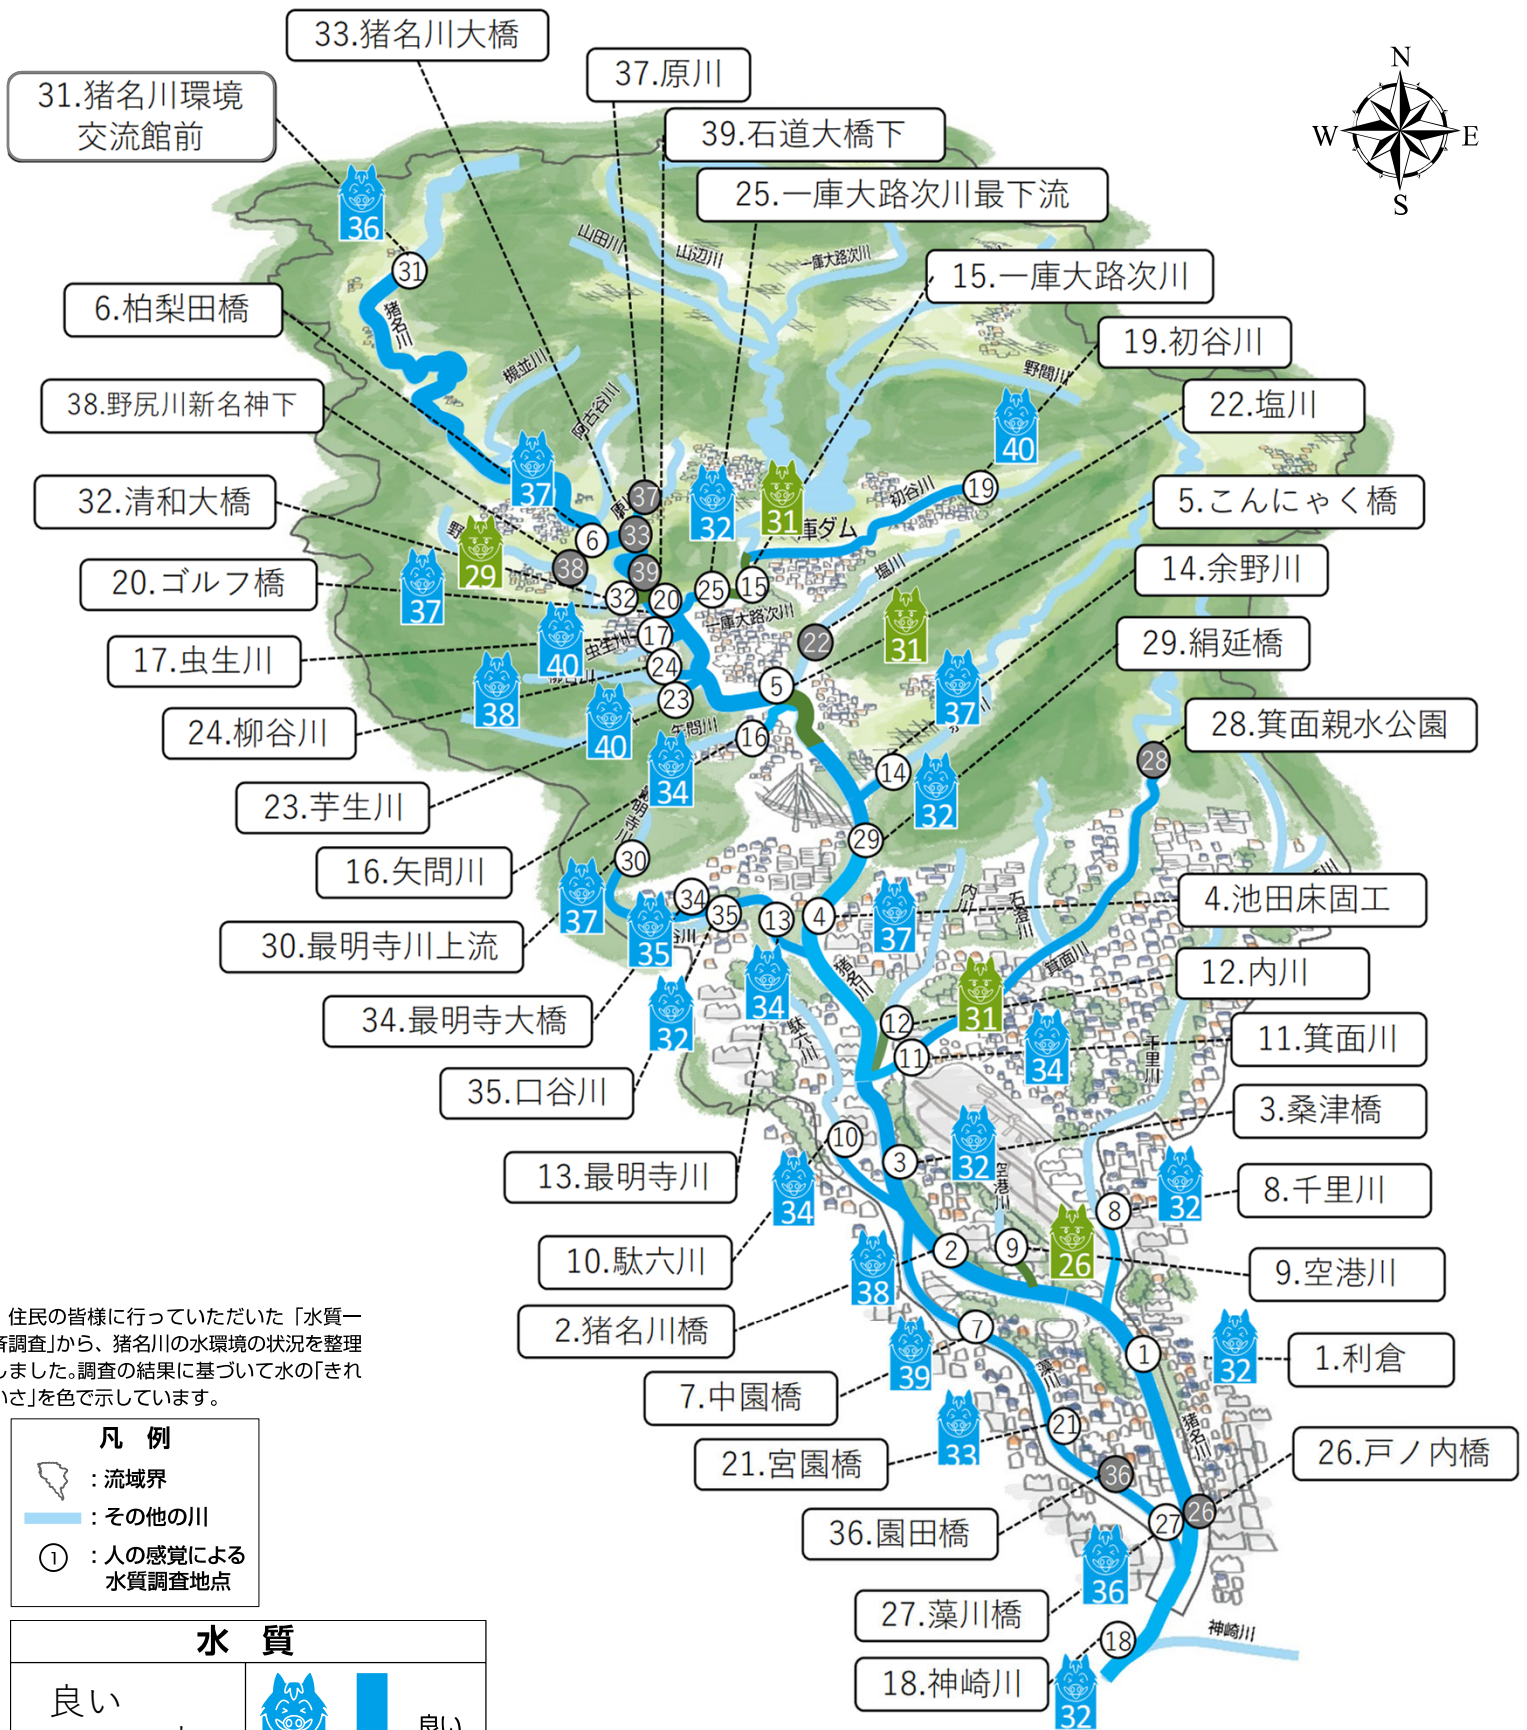

令和2年度 猪名川水環境マップ

住民の皆様に行っていただいた「水質一斉調査」から、猪名川の水環境の状況を整理しました。調査の結果に基づいて水の「きれいさ」を色で示しています。

- 凡例**
- : 流域界
 - : その他の川
 - : 人の感覚による水質調査地点

水質	
良い 32～40点	良い
普通 20～31点	普通
悪い 0～19点	悪い

区分	水質判定の比率
良い	87.5%
普通	12.5%
悪い	0%