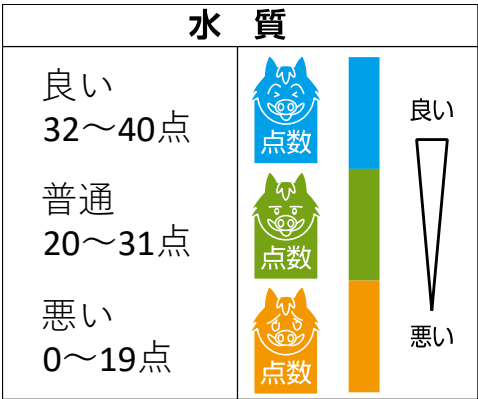

令和4年度 猪名川水環境マップ

住民の皆様に行っていた「水質一斉調査」から、猪名川の水環境の状況を整理しました。調査の結果に基づいて水の「きれいさ」を色で示しています。

- 凡例**
- 流域界
 - その他の川
 - ① : 人の感覚による水質調査地点

区分	水質判定の比率
良い	80.0%
普通	20.0%
悪い	0%