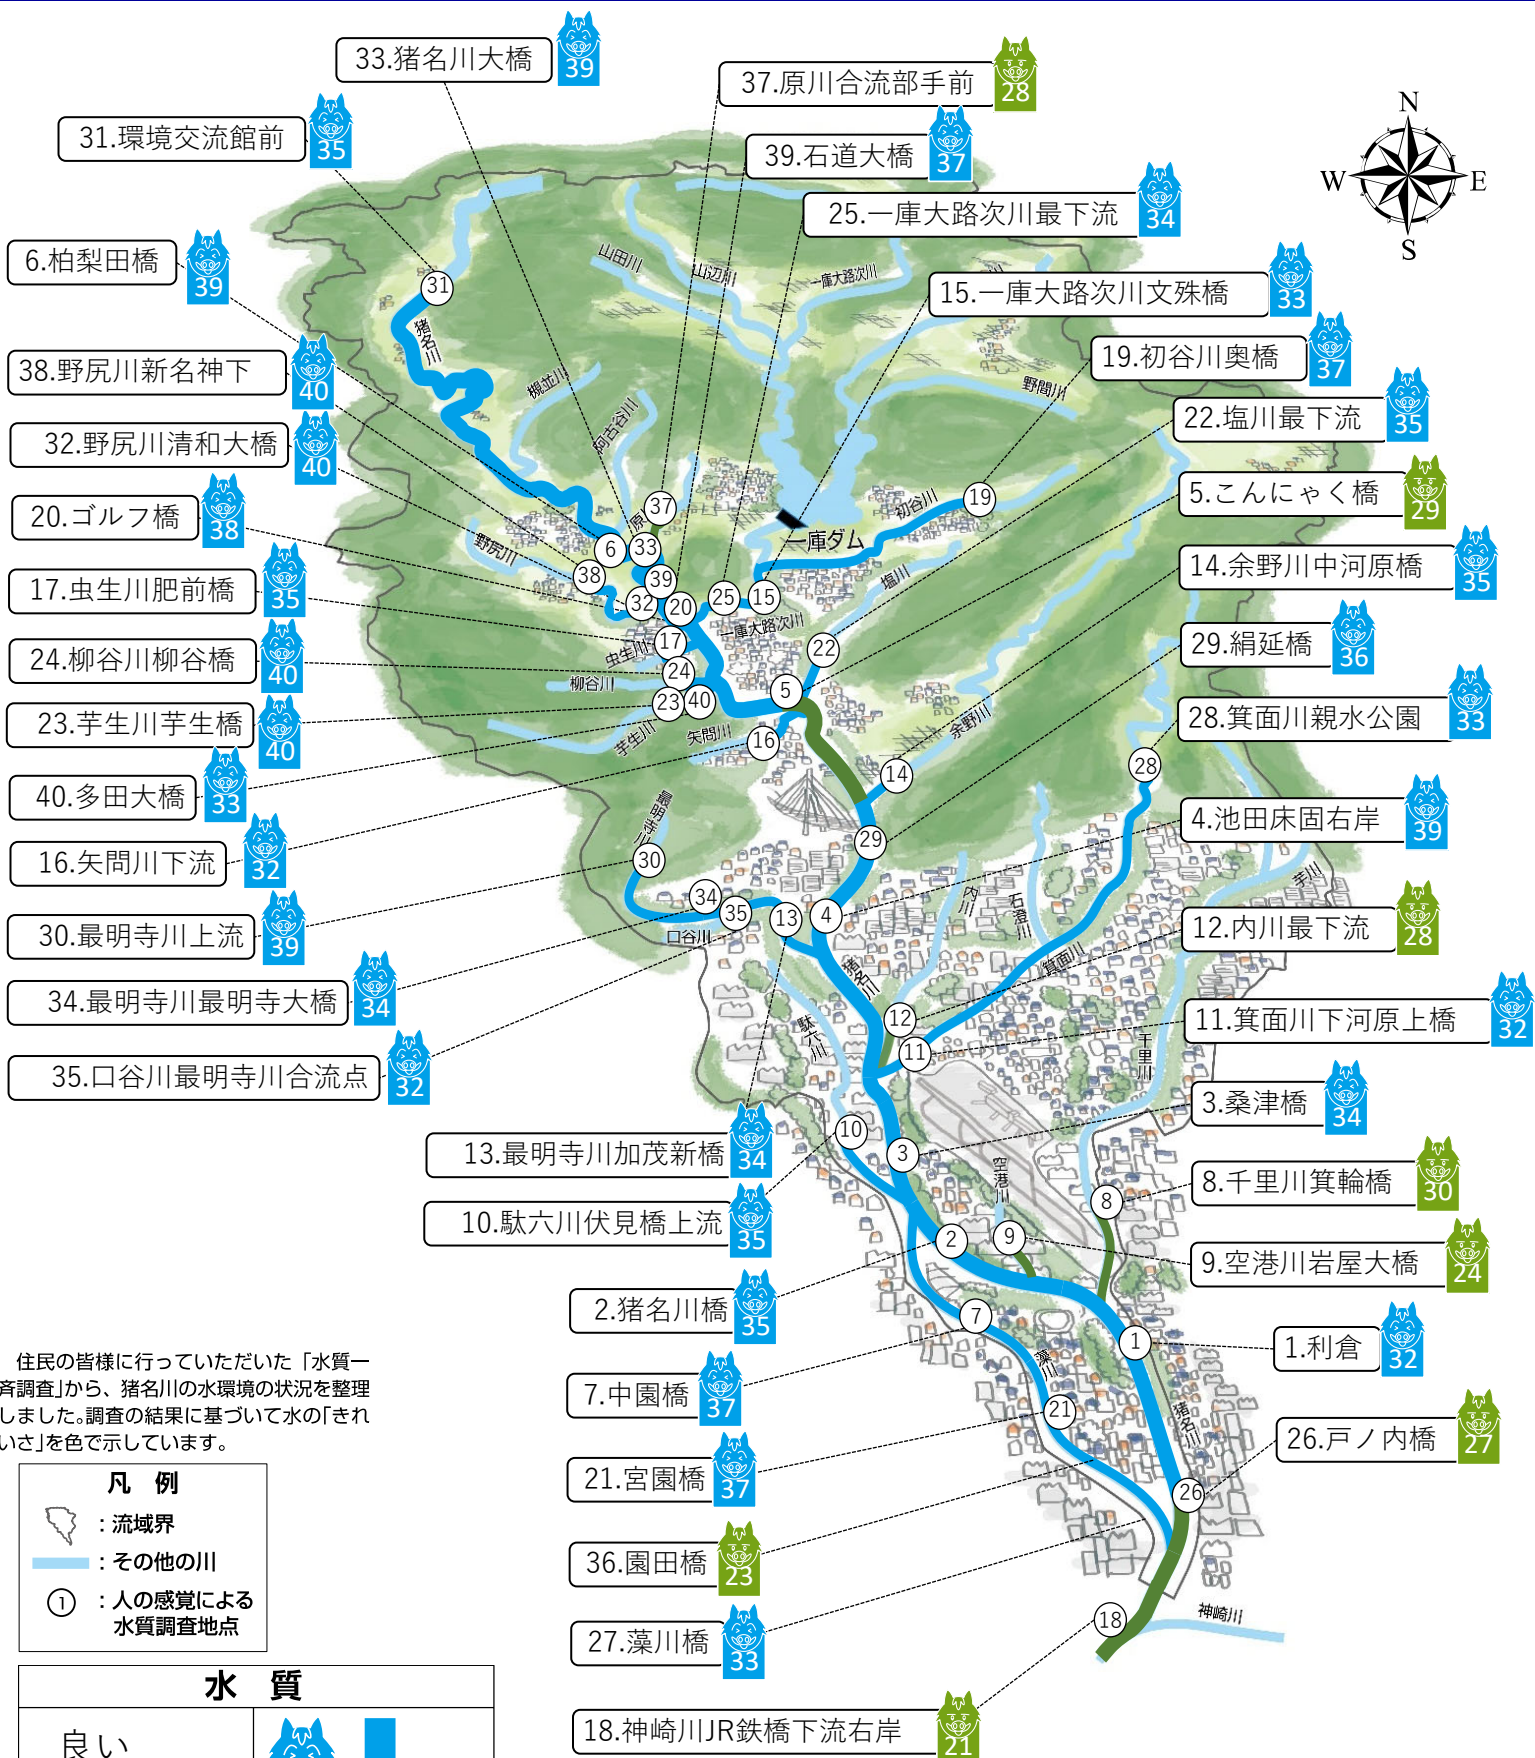

令和4年度 猪名川水環境マップ

住民の皆様に行っていた「水質一斉調査」から、猪名川の水環境の状況を整理しました。調査の結果に基づいて水の「きれいさ」を色で示しています。

- 凡例**
- 流域界
 - その他の川
 - ① : 人の感覚による水質調査地点

区分	水質判定の比率
良い	80.0%
普通	20.0%
悪い	0%