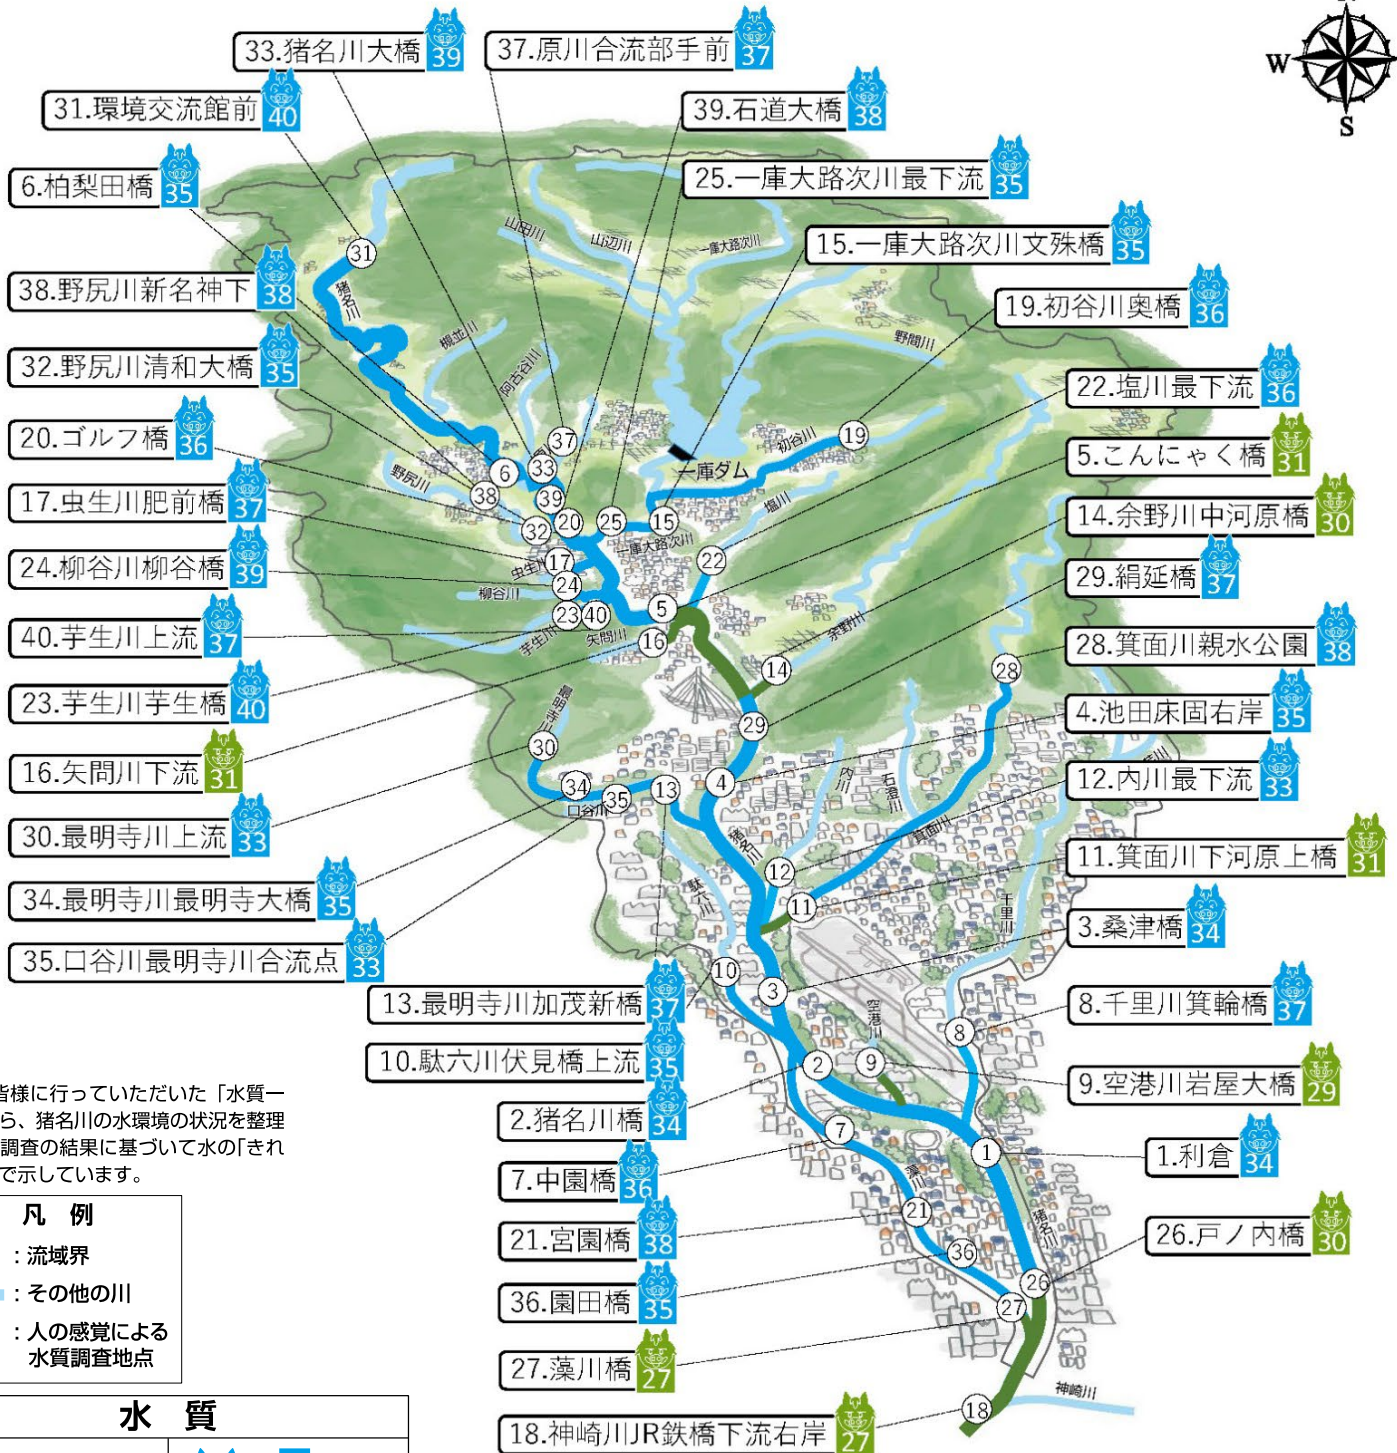

# 令和5年度 猪名川水環境マップ

住民の皆様に行っていただいた「水質一斉調査」から、猪名川の水環境の状況を整理しました。調査の結果に基づいて水の「きれいさ」を色で示しています。

**凡例**

- : 流域界
- : その他の川
- : 人の感覚による水質調査地点

**水質**

良い 32～40点	点数	良い
普通 20～31点	点数	
悪い 0～19点	点数	悪い

区分	水質判定の比率
良い	80.0%
普通	20.0%
悪い	0.0%