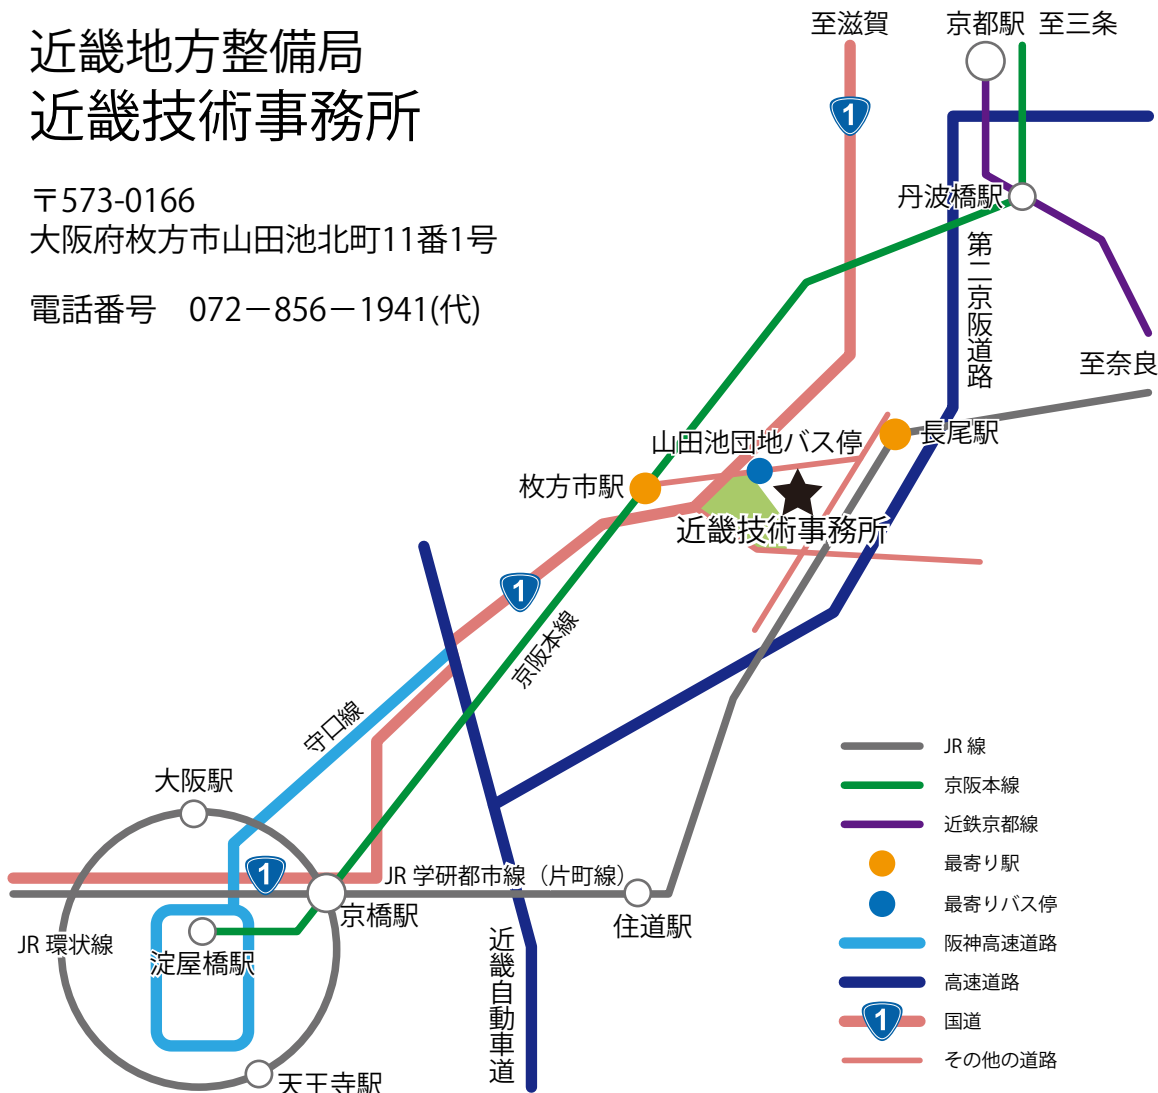

近畿地方整備局 近畿技術事務所

〒573-0166
大阪府枚方市山田池北町11番1号

電話番号 072-856-1941(代)

- JR 線
- 京阪本線
- 近鉄京都線
- 最寄り駅
- 最寄りバス停
- 阪神高速道路
- 高速道路
- 国道
- その他の道路