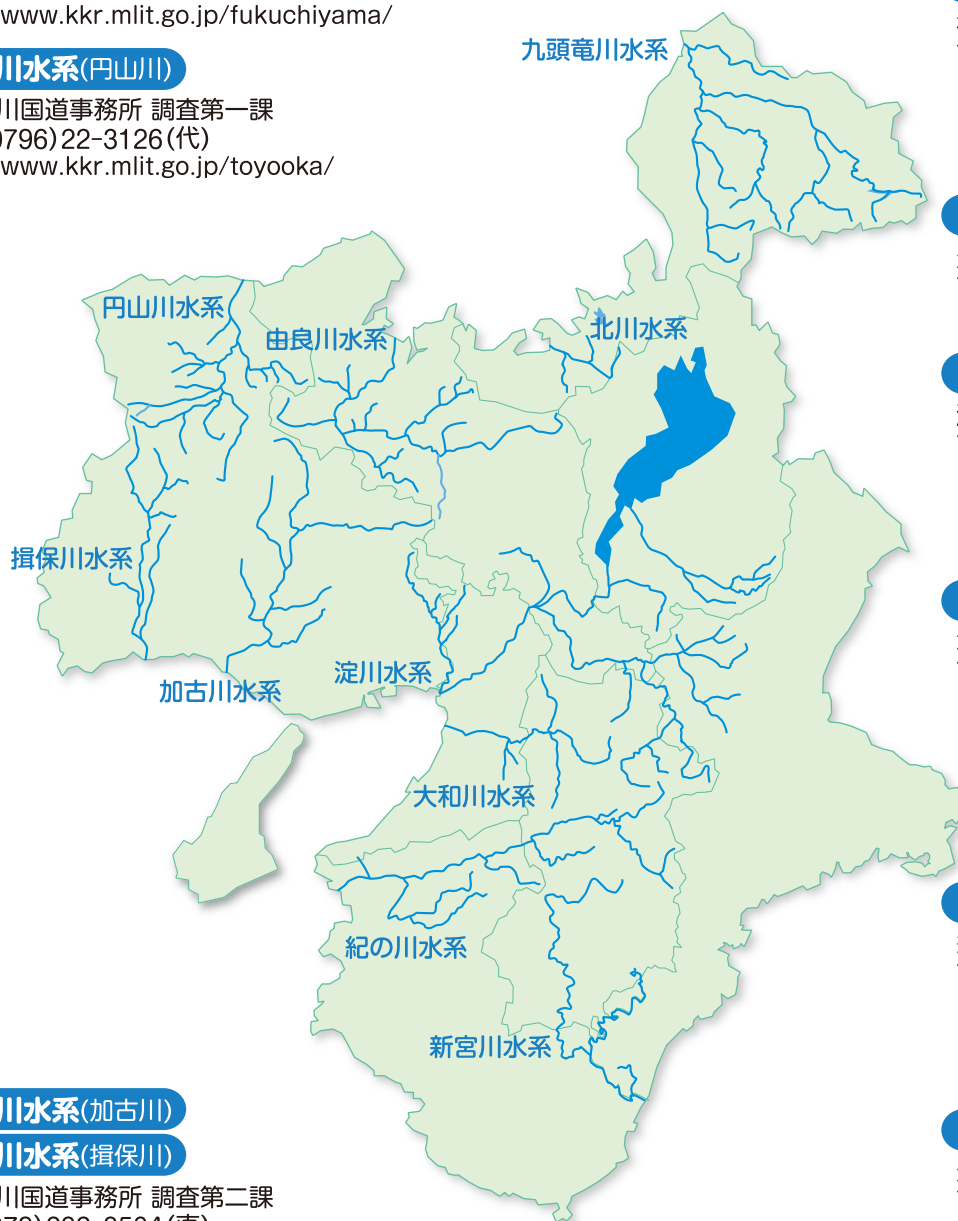

## 円山川水系(円山川)

豊岡河川国道事務所 調査第一課  
TEL (0796)22-3126(代)  
<http://www.kkr.mlit.go.jp/toyooka/>

## 北川水系(北川)

## 加古川水系(加古川)