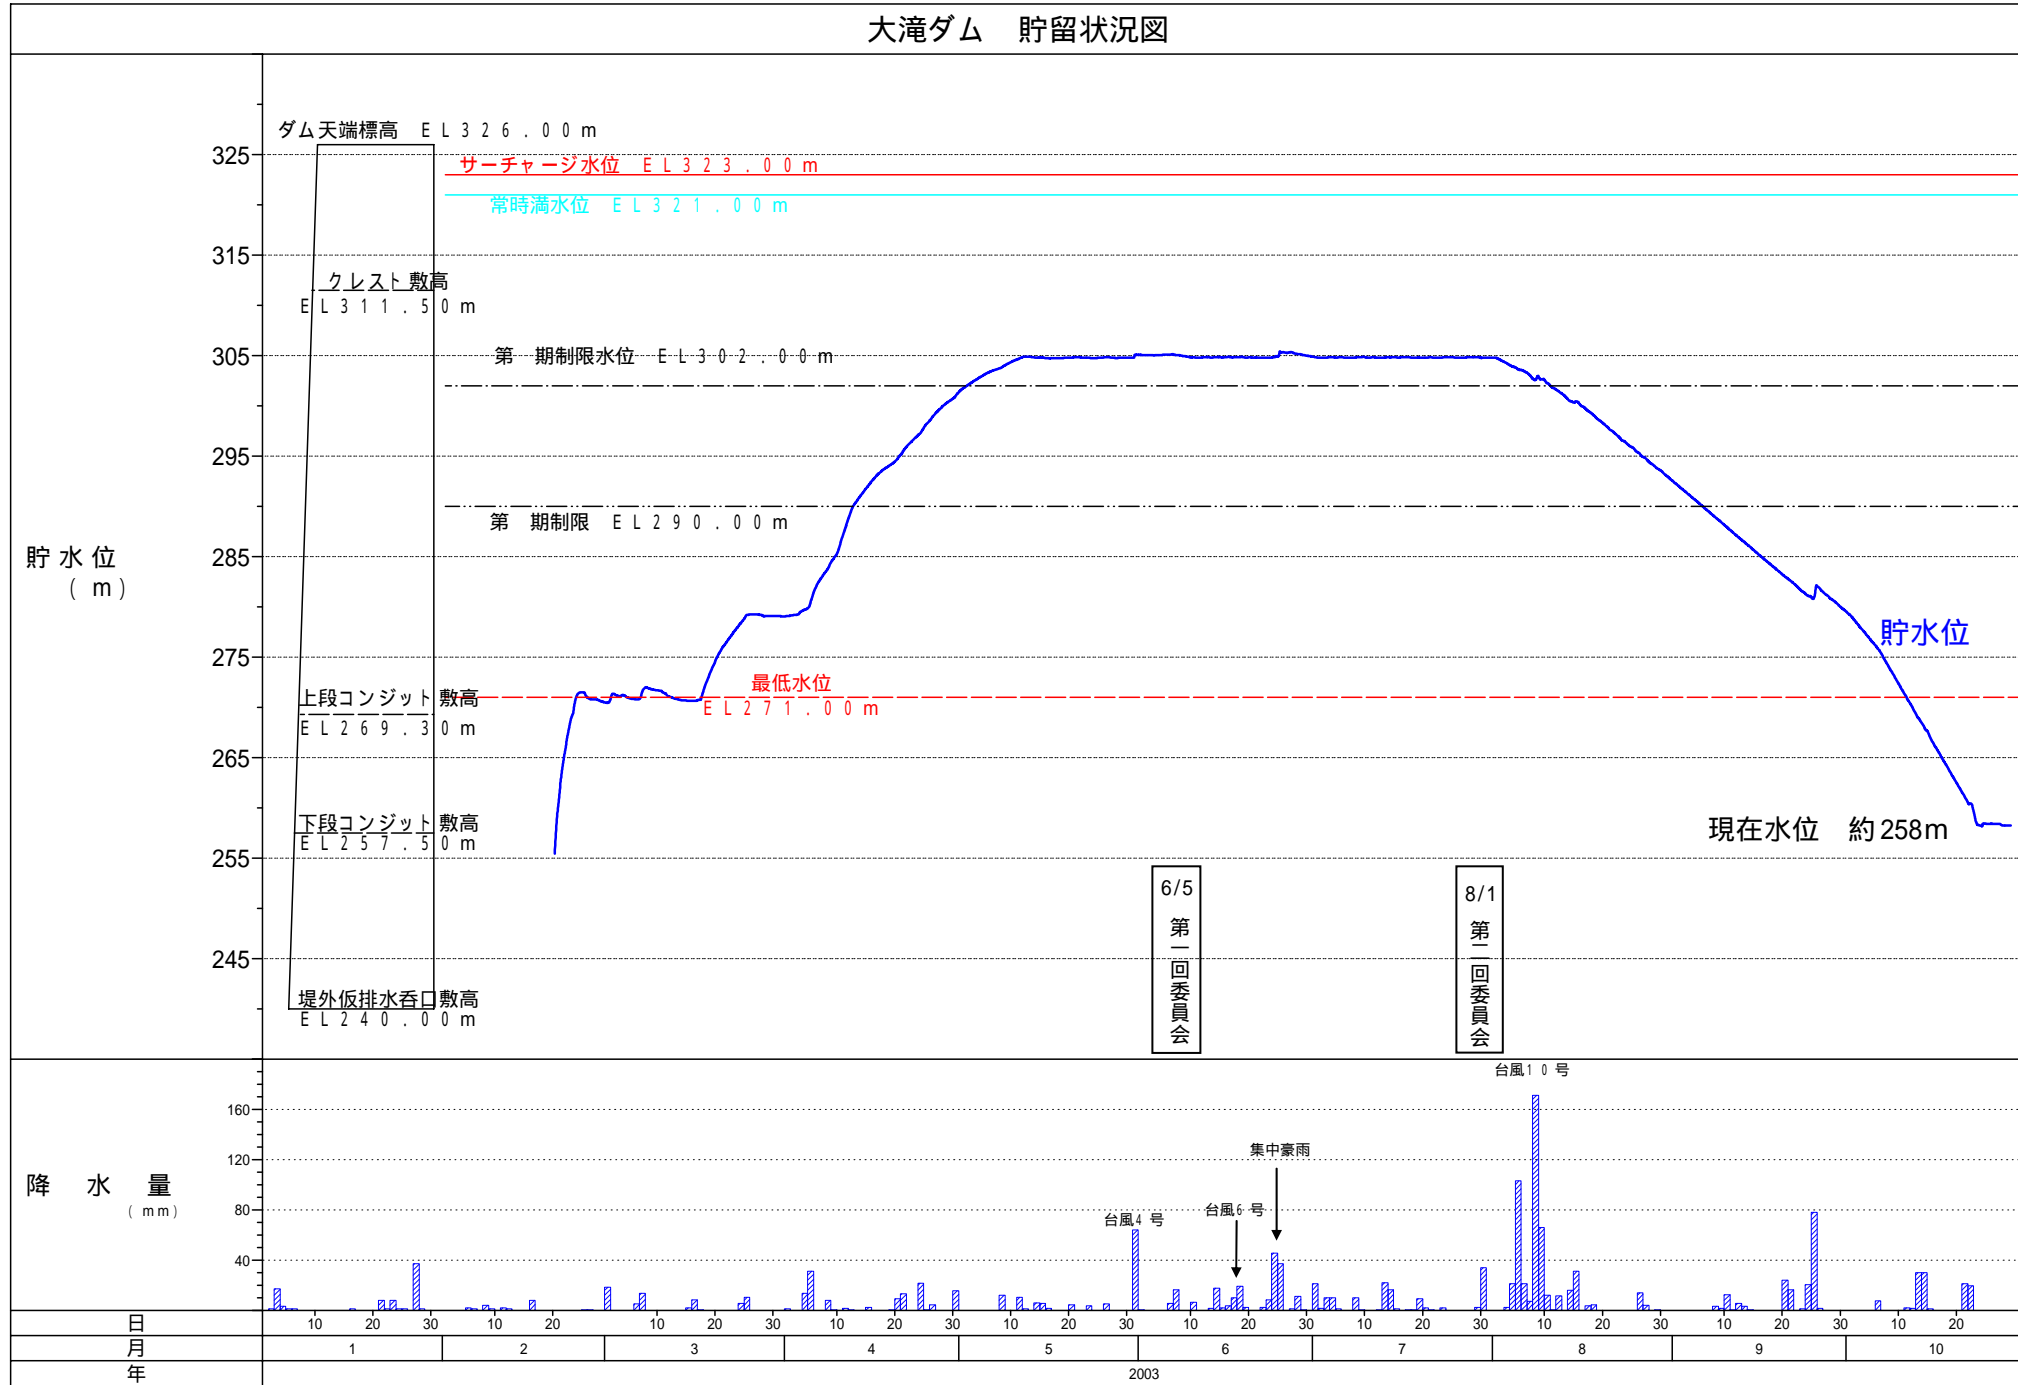

・降雨及び貯水状況

事 項

要 点

備 考

大滝ダムの降雨および貯水状況を下図に示す。

大滝ダムの降雨および貯水状況