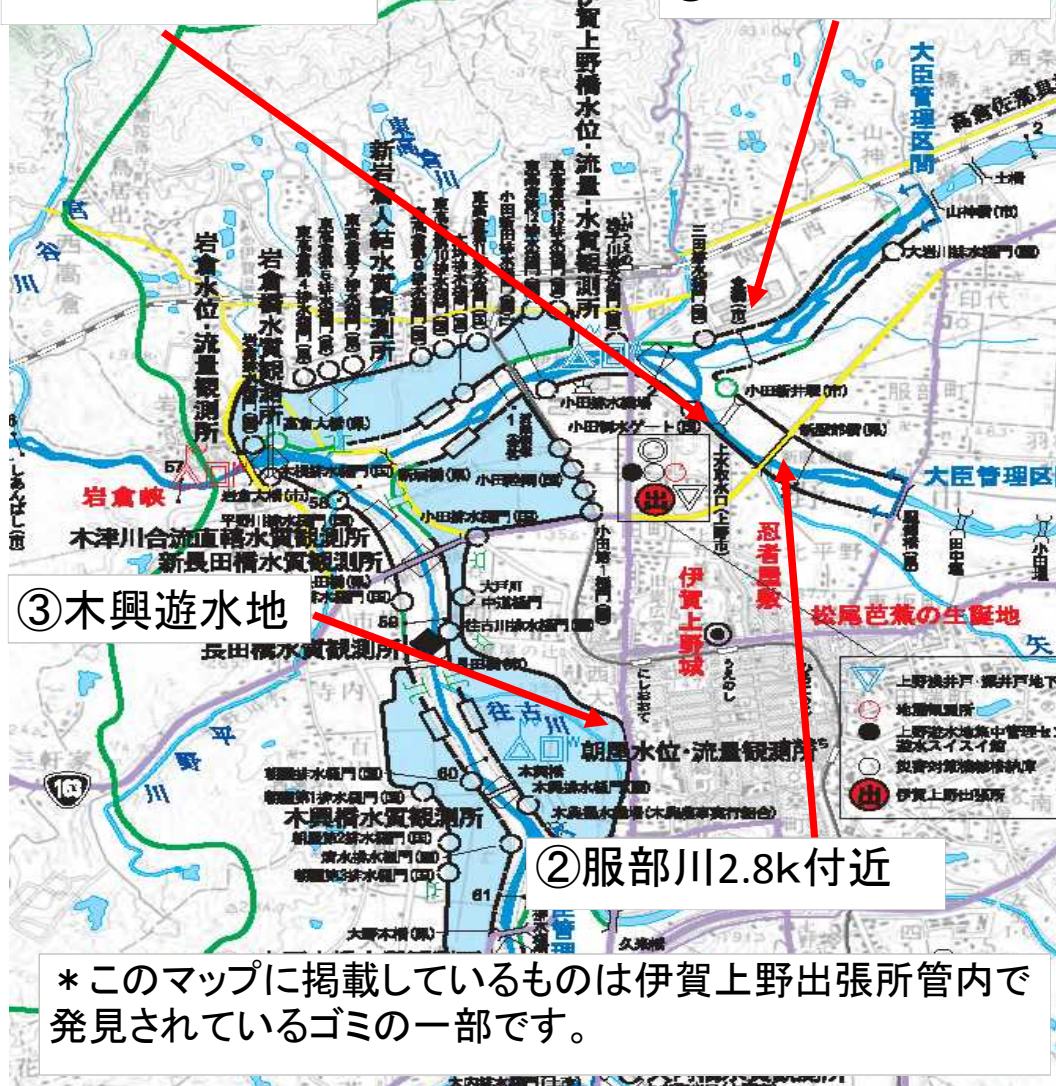

平成29年度

伊賀上野出張所管内ゴミマップ

④服部川2.4k付近

④柘植川0.2k付近

ゴミを捨てないでください！

①自転車

②タイヤ等

代表例

③家庭ゴミ・BBQゴミ

④粗大ゴミ

不法投棄されたゴミは周辺の生活環境や水質に悪影響を及ぼしています。捨てられたごみの回収、処理には多額の費用がかかります。その費用には皆様の税金が使われています。