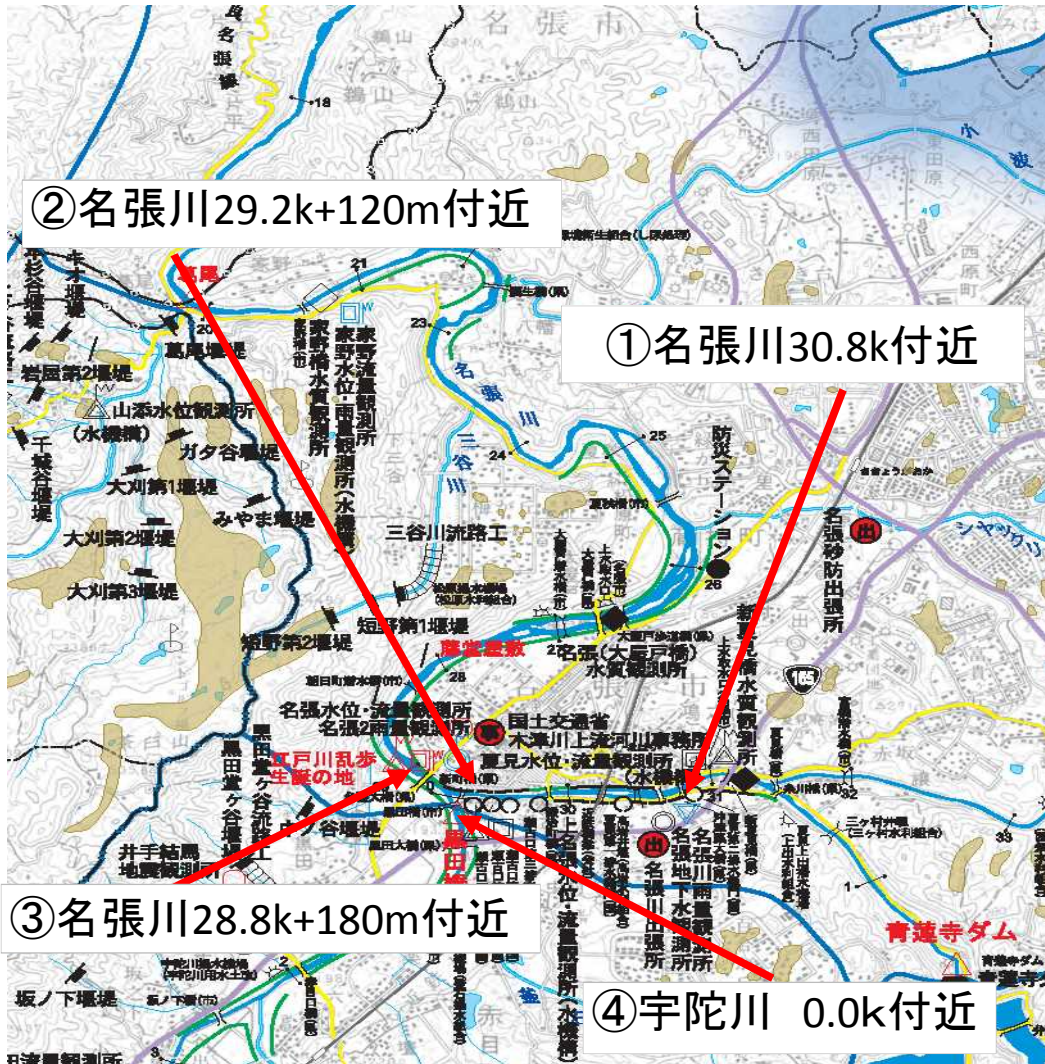

平成29年度

名張川出張所管内ゴミマップ

ゴミを捨てないでください！

代表例

不法投棄されたゴミは周辺の生活環境や水質に悪影響を及ぼしています。捨てられたごみの回収、処理には多額の費用がかかります。その費用には皆様の税金が使われています。

*このマップに掲載しているものは名張川出張所管内で発見されているゴミの一部です。