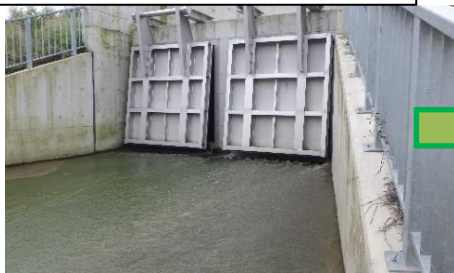

## “なます”について

なますは5～6月に川から田んぼに入り産卵します。  
今回は、その習性に合わせたタイミングでの実施となります。

## お願い

- ・川の中に入り、ぬれることがあります。  
(川の中での作業を行う方については、ライフジャケットを準備いたします。) ずべる等でケガしないようご留意願います。
- ・着替え、水分補給、タオル等の準備については各自お願いいたします。

昨年の様子(R5.5.16実施)

なますのポーズ  
で記念撮影！

川をのぼりまし  
た！！

なます