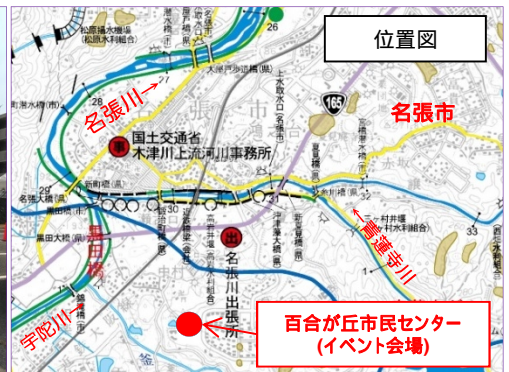

青蓮寺・百合が丘地域フェスタ

H29.11.4
木津川上流河川事務所

に参加しました。(三重県名張市)

台風21号の被災箇所の緊急復旧工事状況等をパネル展示で説明
災害対策車の操作やTEC-FORCEきっず服で記念撮影を実施!

地域住民の方に国の災害復旧活動や治水事業の理解を深めていただく目的で各種展示を行いました。
先日の台風21号における名張地域の被災状況・復旧状況及び河川改修計画等をパネルで紹介しました。
来場者に「災害対策車」の概要や活動状況及び「照明車」の照明装置の実操作していただきました。

【開催概要】

主 催：青蓮寺・百合が丘地域づくり協議会
開催日時：平成29年11月4日(土) 9:30～16:00
来場者数：約600名

展示場所：名張市百合が丘西5番町13番地
(百合が丘市民センター 駐車場及び広場)

フェスタ会場

国土省展示ブース状況

位置図

百合が丘市民センター
(イベント会場)

●被災箇所の復旧・治水事業のパネル展示

パネル展示状況

台風21号の被災状況の説明

被災箇所の復旧状況の説明

●災害対策車(対策本部車・照明車)の展示・操作体験

対策本部車内での説明状況

リモコンで照明車を操作

照明車の操作体験状況

～来場者の声～

- 上野遊水地の運用で被害の軽減は新聞で見たが実際の話聞いて良かった。
- 災害時に活躍する照明車を操作できて、機能がよく理解できた。
- TEC-FORCEきっず服を子供に着せて写真を撮るとかわいい!

●TEC-FORCEきっず服で記念撮影

記念撮影状況1

記念撮影状況2

記念撮影状況3

記念撮影状況4

記念撮影状況5

【問い合わせ先】 国土交通省 近畿地方整備局 〒518-0723 三重県名張市木屋町812-1
木津川上流河川事務所 工務課 TEL 0595-63-1611