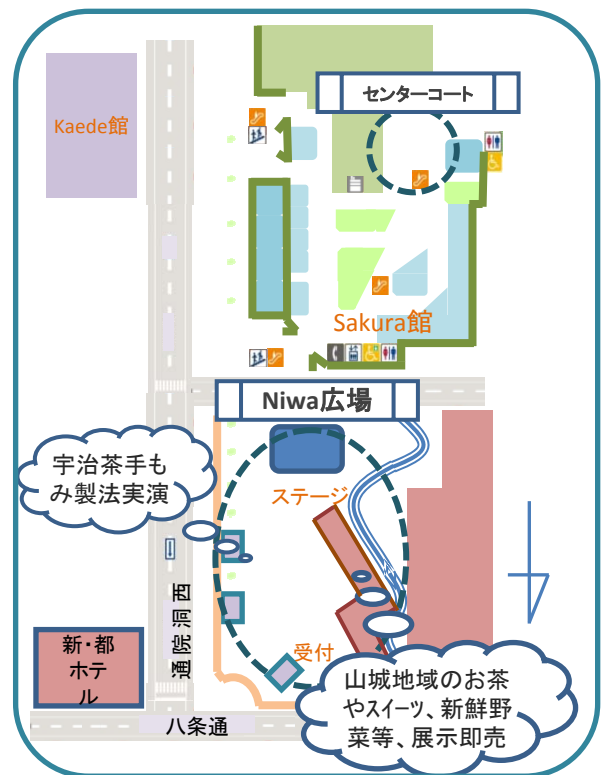

### 抹茶づくり体験

石臼で抹茶をつくろう!

Sakura館1F

### センターコートで!

11:30~15:30

- ・パネル展示(宇治茶の魅力)
- ・お茶の木の展示
- ・お茶の淹れ方教室(抹茶体験)  
※お菓子付き200円
- ・お茶当てゲーム

(正解者には賞品をご用意!)

宇治茶手もみ製法実演

山城地域のお茶やスイーツ、新鮮野菜等、展示即売