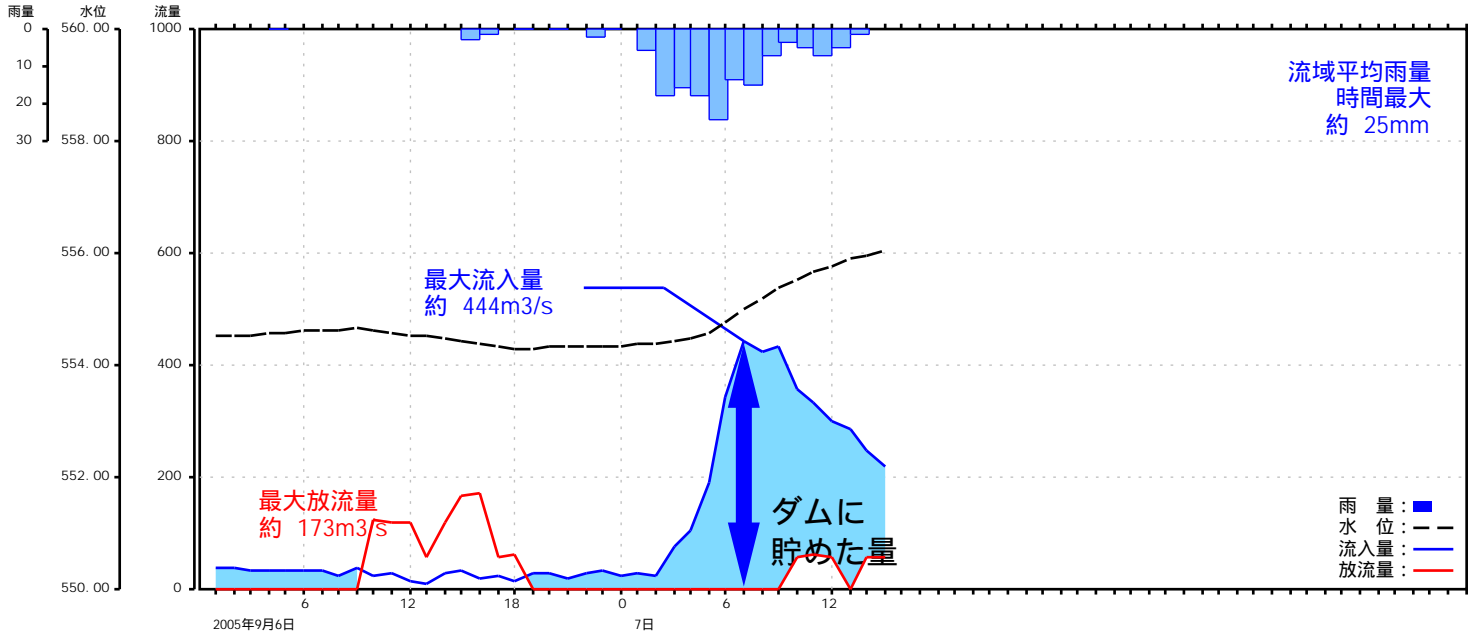

九頭竜ダム

真名川ダム

笹生川ダム