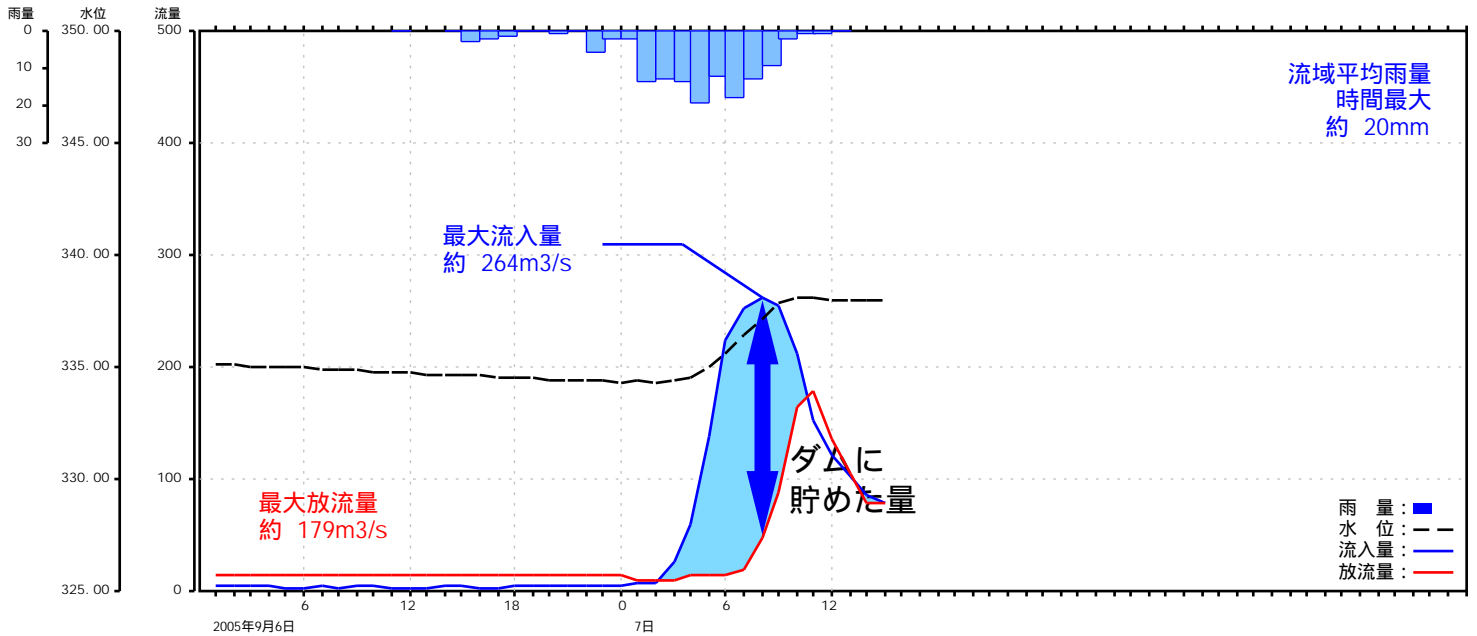

九頭竜ダム

真名川ダム

笹生川ダム