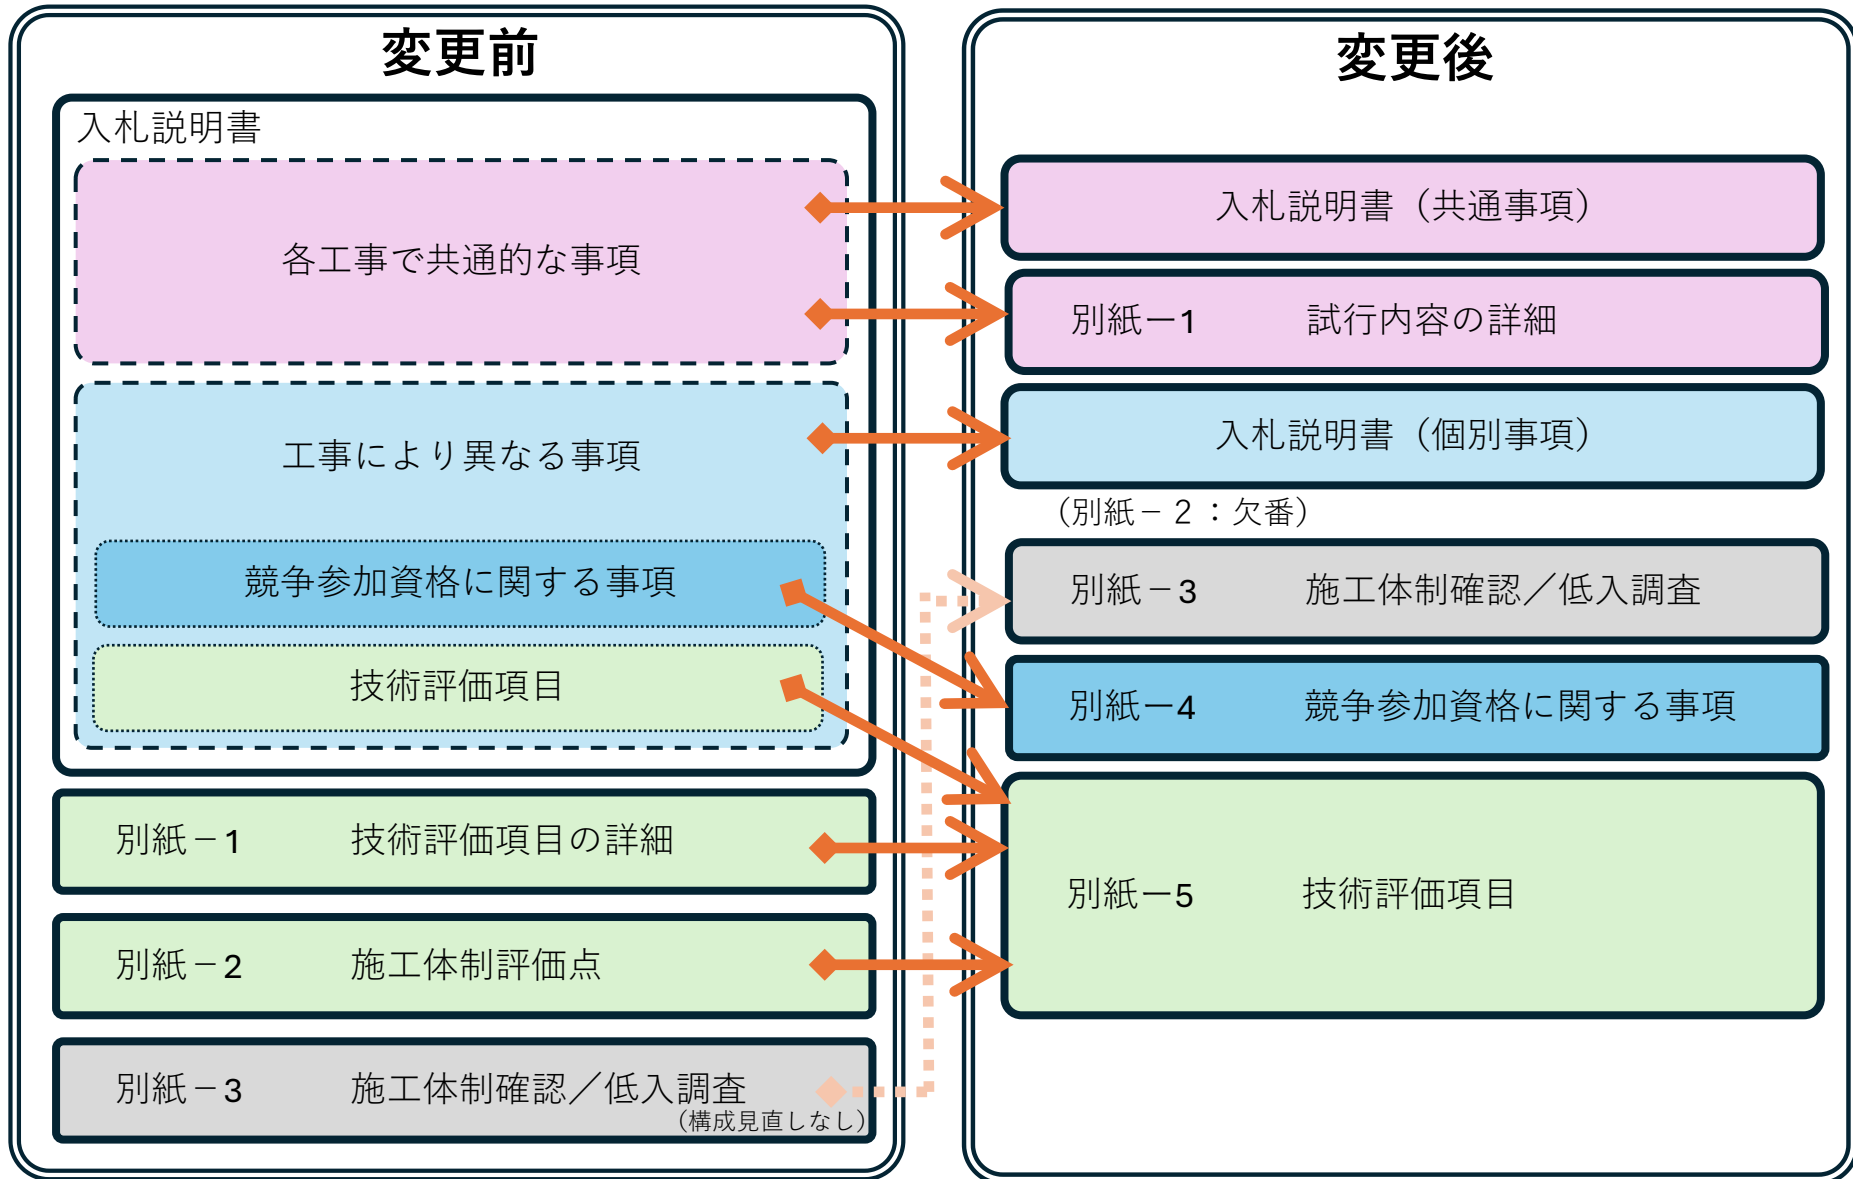

入札説明書の構成を見直しました ※

※ 近畿地方整備局が発注する土木工事の入札説明書の構成に整合