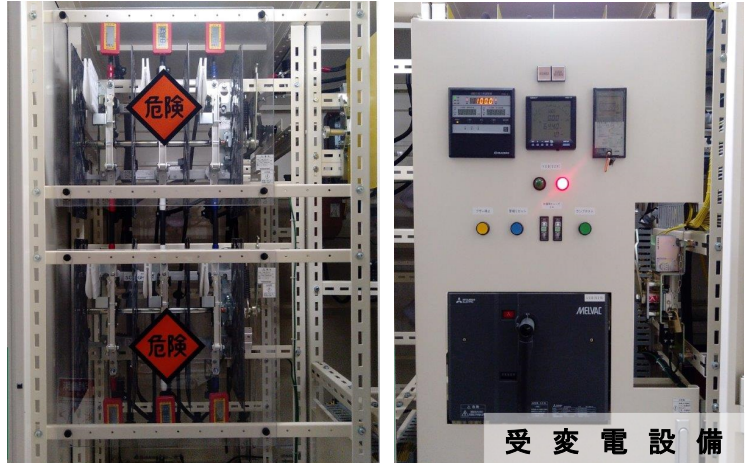

京都府警察機動隊寄宿舍電気設備工事

工事概要

【施設名称】 京都府警察機動隊

【所在地】 京都府京都市伏見区深草ススハキ町24-1

【建物概要】 庁舎 鉄筋コンクリート造 4階建（地下1階） 延べ面積 2,548㎡ 他

【工期】 令和3年2月～令和4年7月

【施工者】 岡崎電気株式会社

【工事概要】 寄宿舍 電灯設備、動力設備、雷保護設備、発電設備、構内情報通信網設備、構内交換設備、拡声設備、誘導支援設備、テレビ共同受信設備、火災報知設備、火災報知設備 新設一式

他 改設一式

完成写真